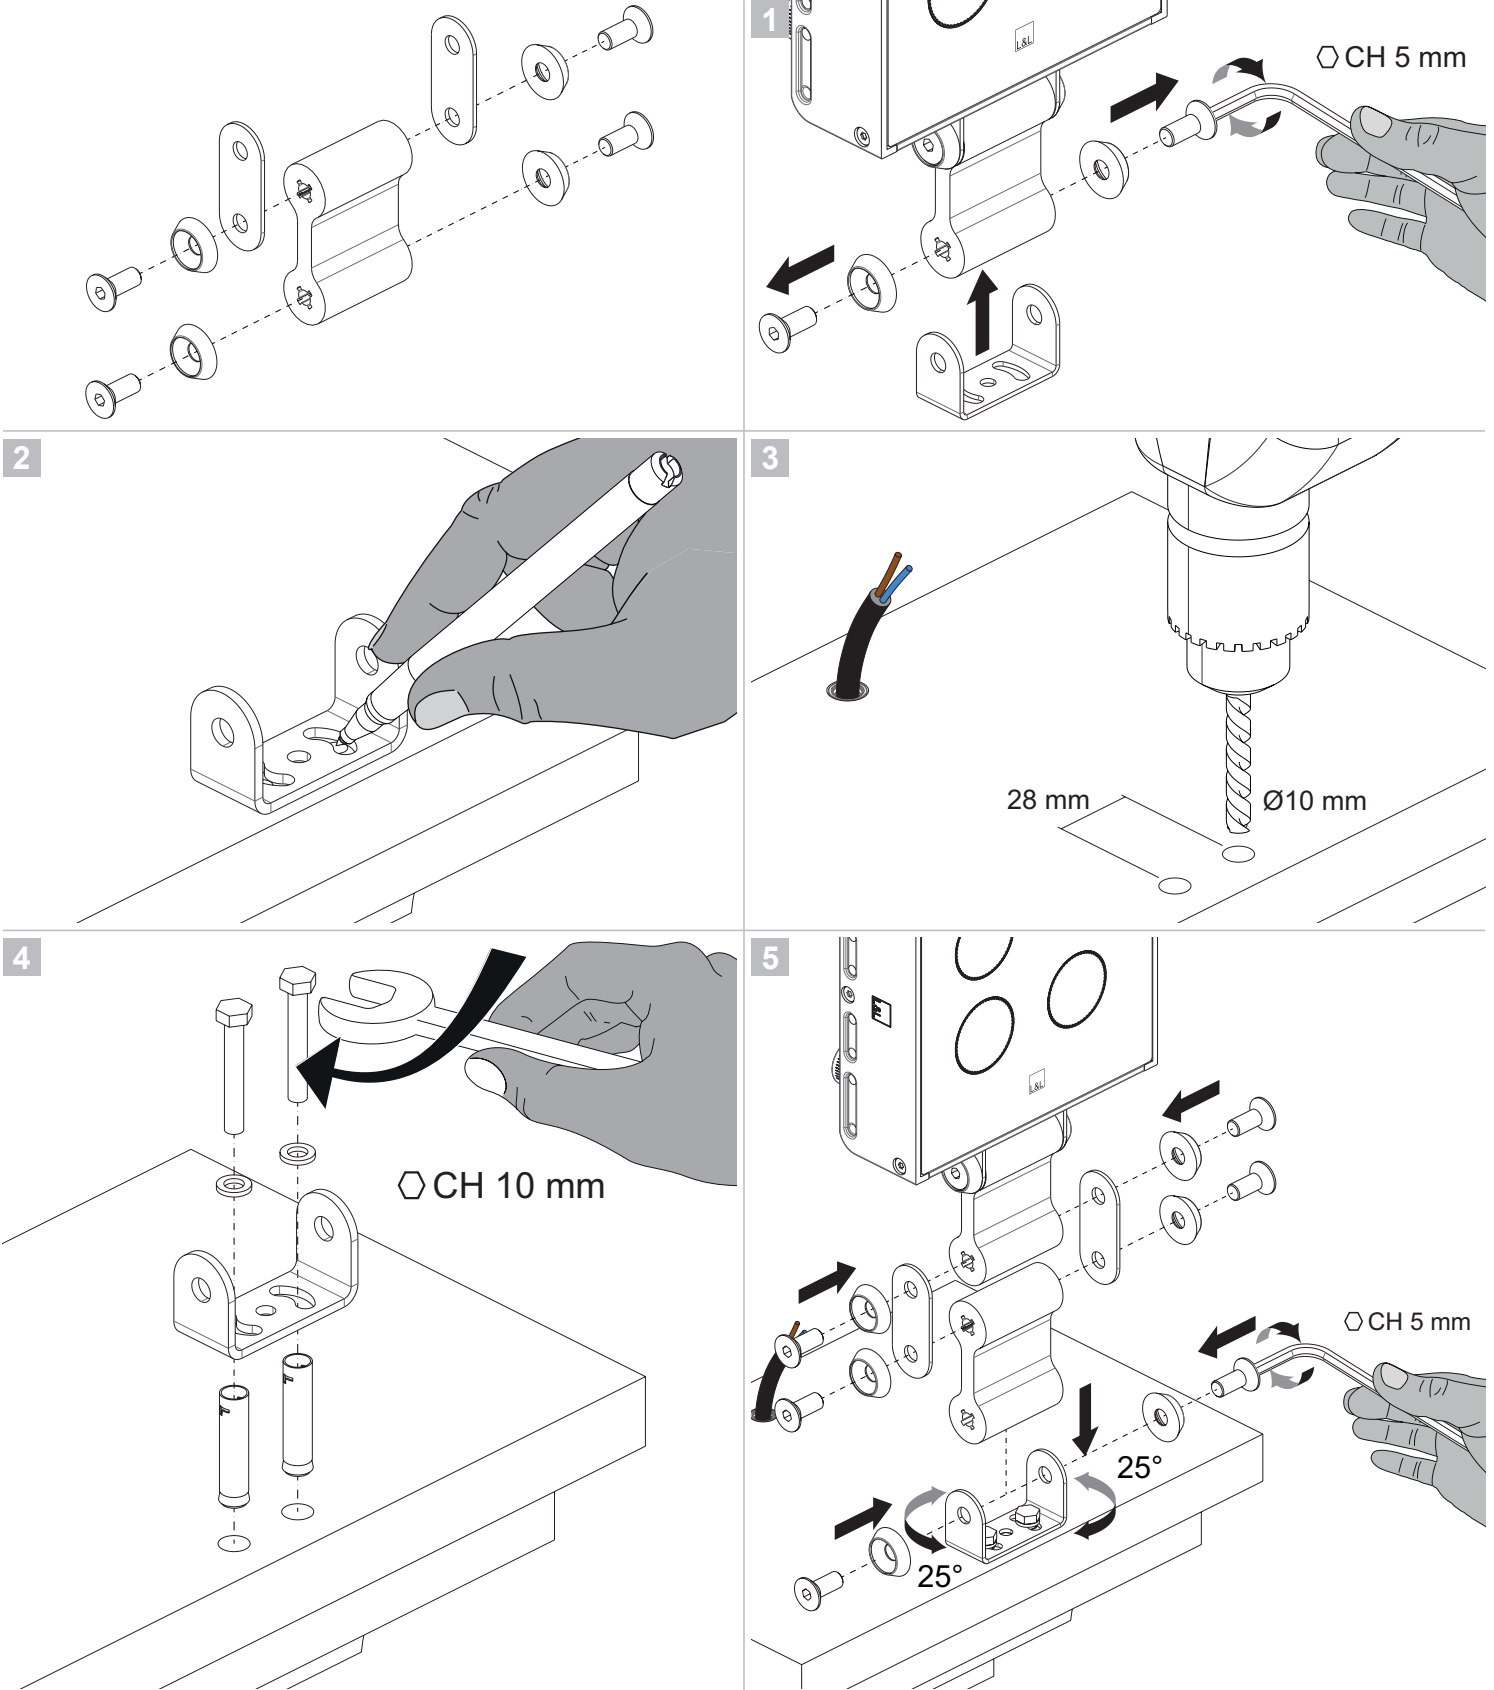

WMA00X

Accessories / Accessori / Accessoires / Zubehör / Accesorios

6

Tighten each screw well to keep the bracket in the desired position.

Serrare bene ogni vite per mantenere la staffa nella posizione voluta.

Serrer à fond chaque vis pour maintenir l'étrier dans la position souhaitée.

Alle Schrauben gut festziehen, um den Bügel in die gewünschte Position zu bringen.

Apretar bien todos los tornillos para mantener el soporte en la posición deseada.