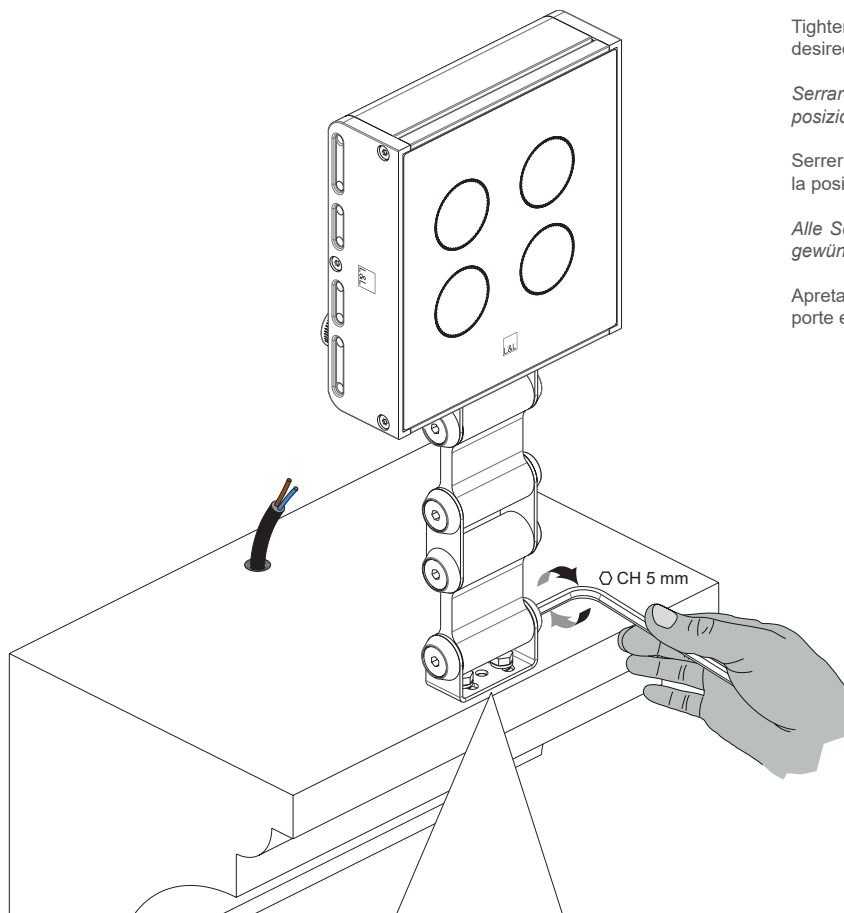

WMA00X

Accessories / Accessori / Accessoires / Zubehör / Accesorios

6

Tighten each screw well to keep the bracket in the desired position.

Serrare bene ogni vite per mantenere la staffa nella posizione voluta.

Serrer à fond chaque vis pour maintenir l'étrier dans la position souhaitée.

Alle Schrauben gut festziehen, um den Bügel in die gewünschte Position zu bringen.

Apretar bien todos los tornillos para mantener el soporte en la posición deseada.