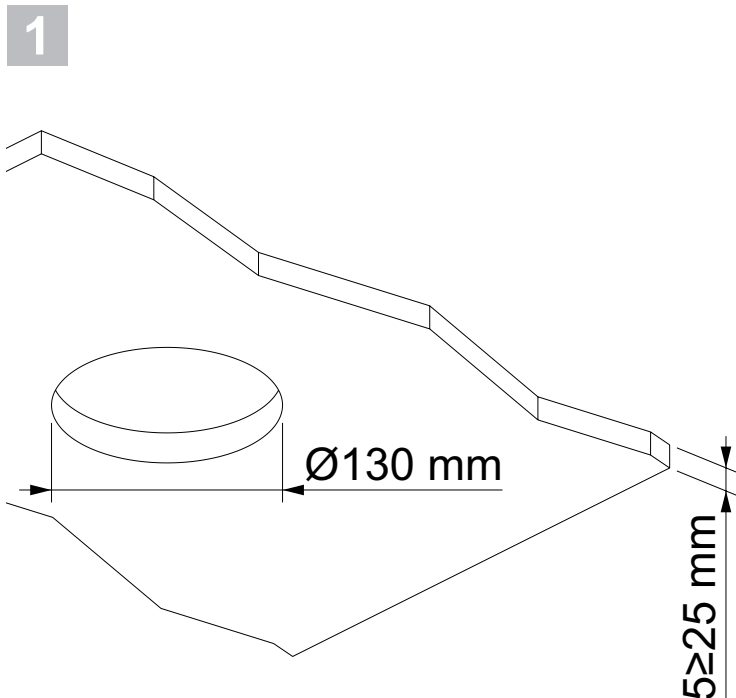

**WG0200**

Accessories / Accessori / Accessoires / Zubehör / Accesorios

Made in Italy

B (mm)	X (mm)	S (mm)	H min. (mm)
Ø130	min. 50	5 ≥ 25	120