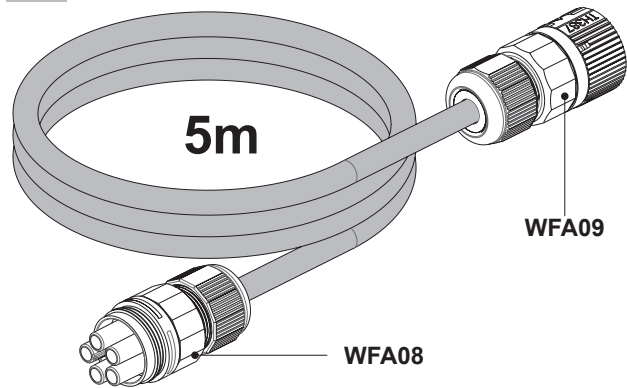

WFA0205 (Power supply)

Accessories / Accessori / Accessoires / Zubehör / Accesorios

CE UK CA IP66 IP68

1

	L		N		⊕
	Phase		Neutral		Ground
	Fase	1	Neutro	3	Terra
	Phase		Neutral		Sol
	Fase		Neutre		Boden
			Neutro		Suelo

2

WFA0205

ATTENTION! Cable length: 5 m.
 ATTENZIONE!! Lunghezza cavo: 5 m.
 ATTENTION !! Longueur de câble: 5 m.
 VORSICHT!! Kabellänge: 5m.
 ¡ATENCIÓN! Longitud del cable: 5 m.