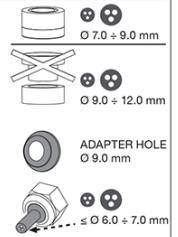

mini
TEETUBE

WF0314

IP68 5bar

CE

MADE IN ITALY

WF0314
4 POLES

1

2

4 POLES

3

4

Chiave speciale di fissaggio rapido
Quick-fixing special tool

Importante: I connettori TEEfamily® sono omologati con grado IP68 (immersione continua) senza l'utilizzo di gel e resine. Conferiscono i seguenti vantaggi: