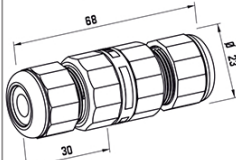

mini
TEETUBE

WF0314

IP68 5bar

CE

MADE IN ITALY

WF0314
4 POLES

1

2

4 POLES

3

4

Chiave speciale di fissaggio rapido
Quick-fixing special tool

Importante: I connettori TEEfamily® sono omologati con grado IP68 (immersione continua) senza l'utilizzo di gel e resine. Conferiscono i seguenti vantaggi:

- Can be used underground
- Fast and reliable wiring
- Use of non-toxic materials (REACH, RoHS)
- Connections can be re-inspected
- One purchasing code

IP68

**50m
5bar**

Omologato e certificato secondo EN60998.
 Approved and certified in accordance with EN60998