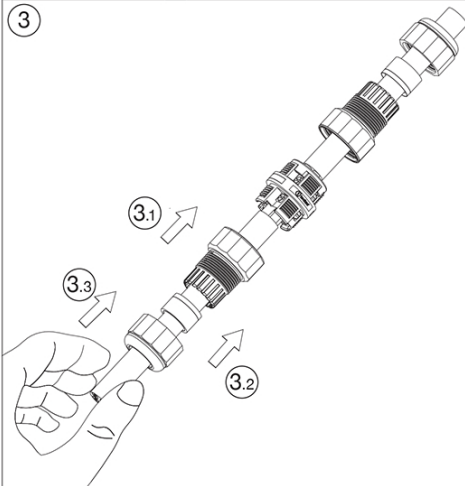

mini
TEETUBE

WF0314

IP68 5bar

CE

MADE IN ITALY

WF0314
4 POLES

1

2

4 POLES

3

4

Chiave speciale di fissaggio rapido
Quick-fixing special tool

Importante: I connettori TEEfamily® sono omologati con grado IP68 (immersione continua) senza l'utilizzo di gel e resine. Conferiscono i seguenti vantaggi:

- Utilizzabili sotto terra
- Rapidità e affidabilità nel cablaggio
- Utilizzo di materiali atossici
- Connessioni ri-ispezionabili
- Unico codice di acquisto

Important: TEEfamily® connectors are IP68 certified (continuous immersion in water) for use without gel and resin. They give users the following benefits: