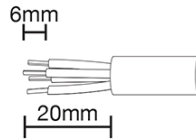

mini
TEETUBE

WF0314

IP68 5bar

CE

MADE IN ITALY

WF0314
4 POLES

1

2

4 POLES

3

4

Chiave speciale di fissaggio rapido
Quick-fixing special tool

Importante: I connettori TEEfamily® sono omologati con grado IP68 (immersione continua) senza l'utilizzo di gel e resine. Conferiscono i seguenti vantaggi:

- Can be used underground
- Fast and reliable wiring
- Use of non-toxic materials (REACH, RoHS)
- Connections can be re-inspected
- One purchasing code

IP68

**50m
5bar**

Omologato e certificato secondo EN60998.
 Approved and certified in accordance with EN60998