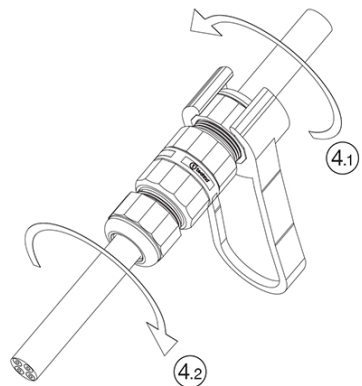

mini
TEETUBE

WF0314

IP68 5bar

CE

MADE IN ITALY

WF0314
4 POLES

1

2

4 POLES

3

4

Chiave speciale di fissaggio rapido
Quick-fixing special tool

Importante: I connettori TEEfamily® sono omologati con grado IP68 (immersione continua) senza l'utilizzo di gel e resine. Conferiscono i seguenti vantaggi:

- Utilizzabili sotto terra
- Rapidità e affidabilità nel cablaggio
- Utilizzo di materiali atossici
- Connessioni ri-ispezionabili
- Unico codice di acquisto

Important: TEEfamily® connectors are IP68 certified (continuous immersion in water) for use without gel and resin. They give users the following benefits: