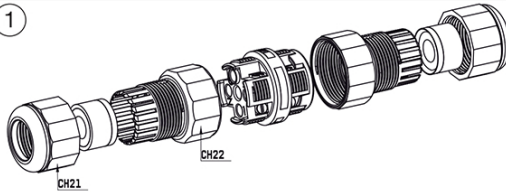

mini
TEETUBE

WF0314

IP68 5bar

CE

MADE IN ITALY

WF0314
4 POLES

1

2

4 POLES

3

4

Chiave speciale di fissaggio rapido
Quick-fixing special tool

Importante: I connettori TEEfamily® sono omologati con grado IP68 (immersione continua) senza l'utilizzo di gel e resine. Conferiscono i seguenti vantaggi:

- Utilizzabili sotto terra
- Rapidità e affidabilità nel cablaggio
- Utilizzo di materiali atossici
- Connessioni ri-ispezionabili
- Unico codice di acquisto

Important: TEEfamily® connectors are IP68 certified (continuous immersion in water) for use without gel and resin. They give users the following benefits:

- Can be used underground
- Fast and reliable wiring
- Use of non-toxic materials (REACH, RoHS)
- Connections can be re-inspected
- One purchasing code

IP68

**50m
5bar**

Omologato e certificato secondo EN60998.
 Approved and certified in accordance with EN60998