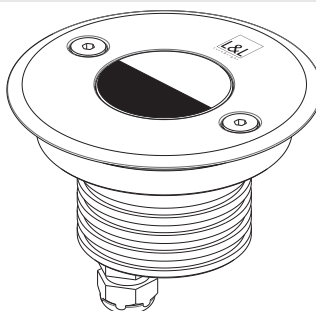

BRIGHT 2.4

3 - no standard

4 - no standard

BRIGHT 2.5

3 - no standard

4 - no standard

For non-standard screen positions, you must apply.
 Per posizioni dello schermo fuori standard è necessario fare richiesta.
 Pour les postes d'écran non standard, vous devez postuler.
 Für nicht standardmäßige Bildschirmpositionen müssen Sie sich bewerben.
 Para posiciones de pantalla no estándar, debes aplicar.

WE0400S

1 - standard

2 - no standard

1 - standard

2 - no standard

BRIGHT 2.4 - 2.8

3 - no standard

4 - no standard