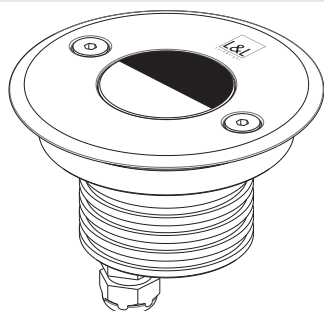

BRIGHT 2.4

3 - no standard

4 - no standard

BRIGHT 2.5

3 - no standard

4 - no standard

For non-standard screen positions, you must apply.
 Per posizioni dello schermo fuori standard è necessario fare richiesta.
 Pour les postes d'écran non standard, vous devez postuler.
 Für nicht standardmäßige Bildschirmpositionen müssen Sie sich bewerben.
 Para posiciones de pantalla no estándar, debes aplicar.

WE0400S

1 - standard

2 - no standard

1 - standard

2 - no standard

BRIGHT 2.4 - 2.8

3 - no standard

4 - no standard