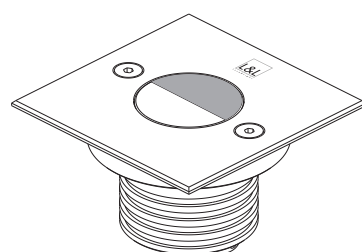

Made in Italy

WE0400A - WE0400S

Accessories / Accessori / Accessoires / Zubehör / Accesorios

WE0400A

1 - standard

2 - no standard

1 - standard

2 - no standard

BRIGHT 2.4

3 - no standard

4 - no standard

BRIGHT 2.5

3 - no standard

4 - no standard

For non-standard screen positions, you must apply.
 Per posizioni dello schermo fuori standard è necessario fare richiesta.
 Pour les postes d'écran non standard, vous devez postuler.
 Für nicht standardmäßige Bildschirmpositionen müssen Sie sich bewerben.
 Para posiciones de pantalla no estándar, debes aplicar.

WE0400S

1 - standard

2 - no standard

1 - standard

2 - no standard

BRIGHT 2.4 - 2.8

3 - no standard

4 - no standard