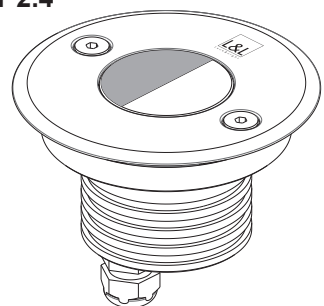

Made in Italy

WE0400A - WE0400S

Accessories / Accessori / Accessoires / Zubehör / Accesorios

WE0400A

1 - standard

2 - no standard

1 - standard

2 - no standard

BRIGHT 2.4

3 - no standard

4 - no standard

BRIGHT 2.5

3 - no standard

4 - no standard

For non-standard screen positions, you must apply.
 Per posizioni dello schermo fuori standard è necessario fare richiesta.
 Pour les postes d'écran non standard, vous devez postuler.
 Für nicht standardmäßige Bildschirmpositionen müssen Sie sich bewerben.
 Para posiciones de pantalla no estándar, debes aplicar.

WE0400S

1 - standard

2 - no standard

1 - standard

2 - no standard

BRIGHT 2.4 - 2.8

3 - no standard

4 - no standard