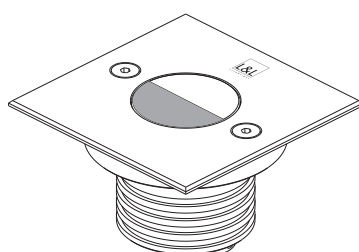

Made in Italy

WE0400A - WE0400S

Accessories / Accessori / Accessoires / Zubehör / Accesorios

WE0400A

1 - standard

2 - no standard

1 - standard

2 - no standard

BRIGHT 2.4

3 - no standard

4 - no standard

BRIGHT 2.5

3 - no standard

4 - no standard

For non-standard screen positions, you must apply.
 Per posizioni dello schermo fuori standard è necessario fare richiesta.
 Pour les postes d'écran non standard, vous devez postuler.
 Für nicht standardmäßige Bildschirmpositionen müssen Sie sich bewerben.
 Para posiciones de pantalla no estándar, debes aplicar.

WE0400S

1 - standard

2 - no standard

1 - standard

2 - no standard

BRIGHT 2.4 - 2.8

3 - no standard

4 - no standard