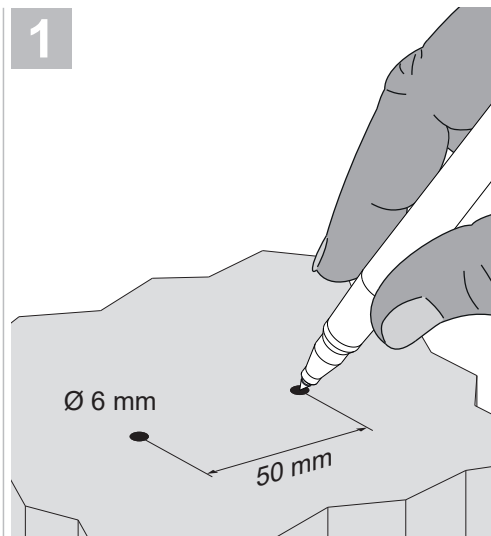

- WDA335** - Jasper green / Verde minerale
- WDA33E** - White / Bianco
- WDA33H** - Anthracite / Antracite
- WDA33T** - Cor-ten / Cor-ten
- WDA33I** - Inox / Inox

**!**

You should assess the most suitable fastening system, based on the support type and the product's weight.  
*Valutare il sistema di fissaggio idoneo, in relazione al tipo di supporto ed al peso del prodotto.*  
 Evaluer le système de fixation approprié, en fonction du type de support et du poids du produit.  
*Geeignetes Befestigungssystem für die entsprechende Halterung und des Gewichts des Produkts beurteilen.*  
 Pensar en el sistema de fijación idóneo en relación con el tipo de soporte y el peso del producto.