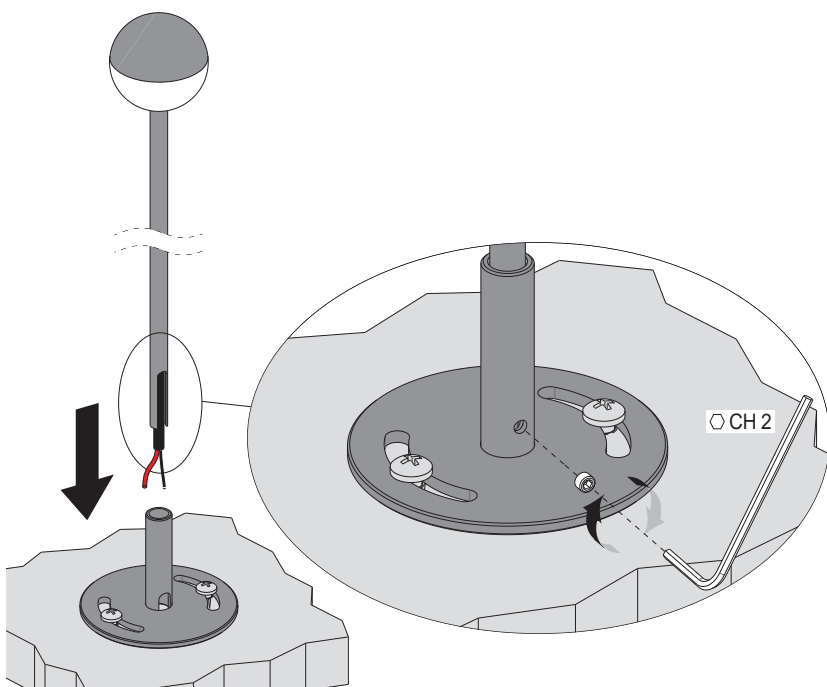

- WDA335** - Jasper green / Verde minerale
- WDA33E** - White / Bianco
- WDA33H** - Anthracite / Antracite
- WDA33T** - Cor-ten / Cor-ten
- WDA33I** - Inox / Inox

**!**

You should assess the most suitable fastening system, based on the support type and the product's weight.  
*Valutare il sistema di fissaggio idoneo, in relazione al tipo di supporto ed al peso del prodotto.*  
 Evaluer le système de fixation approprié, en fonction du type de support et du poids du produit.  
*Geeignetes Befestigungssystem für die entsprechende Halterung und des Gewichts des Produkts beurteilen.*  
 Pensar en el sistema de fijación idóneo en relación con el tipo de soporte y el peso del producto.

Never cover the visible parts of the product. Any metal part must not be in direct contact with the ground or in contact with aggressive chemical elements (ex. fertilisers, herbicides, lime, aggressive cleaners).  
*Non coprire mai le parti in vista del prodotto. Nessuna parte metallica dell'apparecchio deve stare a contatto diretto con il terreno, o venire a contatto con sostanze chimiche aggressive (ad esempio concimanti, calce, detersivi aggressivi).*  
 Ne JAMAIS couvrir les parties visibles du produit. Aucune partie métallique de l'appareil ne doit être en contact direct avec le terrain, ou venir au contact de substances chimiques agressives (ex: fertilisants, chaux, détergents puissants).  
*Die Oberseite der Leuchte muss IMMER frei bleiben. Mechanische Teile die nicht durch das Einbaugeschütz sind, dürfen nicht mit dem Erdreich oder aggressiven chemischen Stoffen (z. B. Düngen, Kalk, starke Reinigungsmittel) Berührung kommen.*  
 Ninguna parte metálica del aparato debe estar en contacto directo con el terreno o entrar en contacto con sustancias químicas agresivas (por ejemplo abonos, cal, detergentes agresivos).