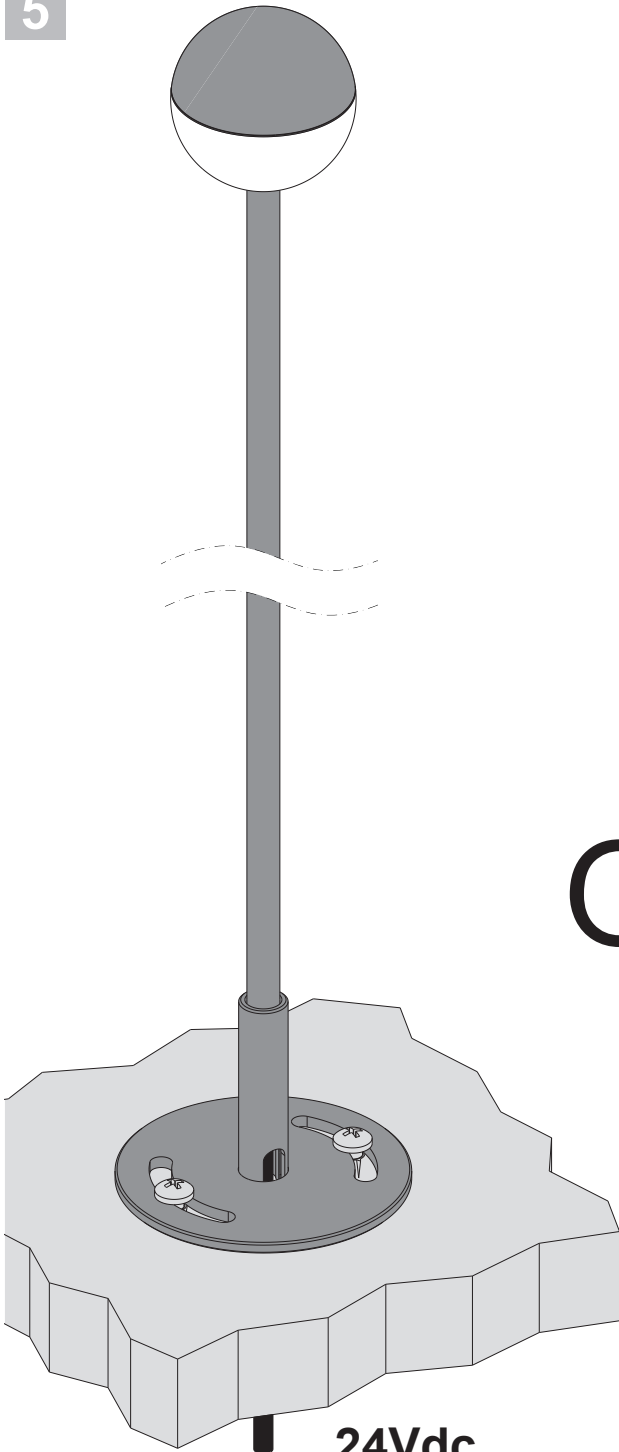

5

24Vdc

OR

24Vdc

Self bonding electrical tape
Nastro-isolante autoagglomerante
Ruban isolant auto-soudable
Elektro-Isolierband, Selbstverschweißend
Cinta eléctrica autosoldable