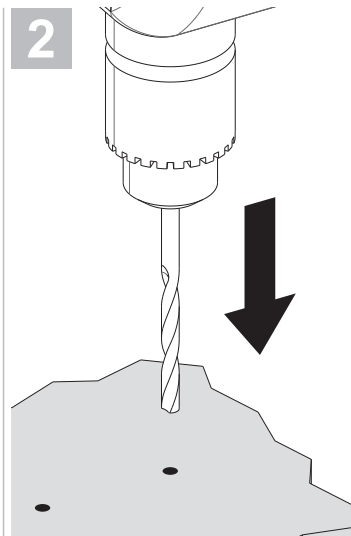

- WDA335** - Jasper green / Verde minerale
- WDA33E** - White / Bianco
- WDA33H** - Anthracite / Antracite
- WDA33T** - Cor-ten / Cor-ten
- WDA33I** - Inox / Inox

**!**

You should assess the most suitable fastening system, based on the support type and the product's weight.  
*Valutare il sistema di fissaggio idoneo, in relazione al tipo di supporto ed al peso del prodotto.*  
 Evaluer le système de fixation approprié, en fonction du type de support et du poids du produit.  
*Geeignetes Befestigungssystem für die entsprechende Halterung und des Gewichts des Produkts beurteilen.*  
 Pensar en el sistema de fijación idóneo en relación con el tipo de soporte y el peso del producto.

Never cover the visible parts of the product. Any metal part must not be in direct contact with the ground or in contact with aggressive chemical elements (ex. fertilisers, herbicides, lime, aggressive cleaners).  
*Non coprire mai le parti in vista del prodotto. Nessuna parte metallica dell'apparecchio deve stare a contatto diretto con il terreno, o venire a contatto con sostanze chimiche aggressive (ad esempio concimanti, calce, detersivi aggressivi).*  
 Ne JAMAIS couvrir les parties visibles du produit. Aucune partie métallique de l'appareil ne doit être en contact direct avec le terrain, ou venir au contact de substances chimiques agressives (ex: fertilisants, chaux, détergents puissants).  
*Die Oberseite der Leuchte muss IMMER frei bleiben. Mechanische Teile die nicht durch das Einbaugeschütz sind, dürfen nicht mit dem Erdreich oder aggressiven chemischen Stoffen (z. B. Düngen, Kalk, starke Reinigungsmittel) Berührung kommen.*  
 Ninguna parte metálica del aparato debe estar en contacto directo con el terreno o entrar en contacto con sustancias químicas agresivas (por ejemplo abonos, cal, detergentes agresivos).