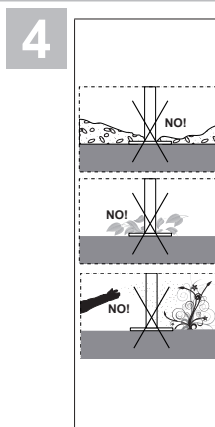

- WDA335** - Jasper green / Verde minerale
- WDA33E** - White / Bianco
- WDA33H** - Anthracite / Antracite
- WDA33T** - Cor-ten / Cor-ten
- WDA33I** - Inox / Inox

**!**

You should assess the most suitable fastening system, based on the support type and the product's weight.  
*Valutare il sistema di fissaggio idoneo, in relazione al tipo di supporto ed al peso del prodotto.*  
 Evaluer le système de fixation approprié, en fonction du type de support et du poids du produit.  
*Geeignetes Befestigungssystem für die entsprechende Halterung und des Gewichts des Produkts beurteilen.*  
 Pensar en el sistema de fijación idóneo en relación con el tipo de soporte y el peso del producto.

Never cover the visible parts of the product. Any metal part must not be in direct contact with the ground or in contact with aggressive chemical elements (ex. fertilisers, herbicides, lime, aggressive cleaners).  
*Non coprire mai le parti in vista del prodotto. Nessuna parte metallica dell'apparecchio deve stare a contatto diretto con il terreno, o venire a contatto con sostanze chimiche aggressive (ad esempio concimanti, calce, detersivi aggressivi).*  
 Ne JAMAIS couvrir les parties visibles du produit. Aucune partie métallique de l'appareil ne doit être en contact direct avec le terrain, ou venir au contact de substances chimiques agressives (ex: fertilisants, chaux, détergents puissants).  
*Die Oberseite der Leuchte muss IMMER frei bleiben. Mechanische Teile die nicht durch das Einbaugeschütz sind, dürfen nicht mit dem Erdreich oder aggressiven chemischen Stoffen (z. B. Düngen, Kalk, starke Reinigungsmittel) Berührung kommen.*  
 Ninguna parte metálica del aparato debe estar en contacto directo con el terreno o entrar en contacto con sustancias químicas agresivas (por ejemplo abonos, cal, detergentes agresivos).