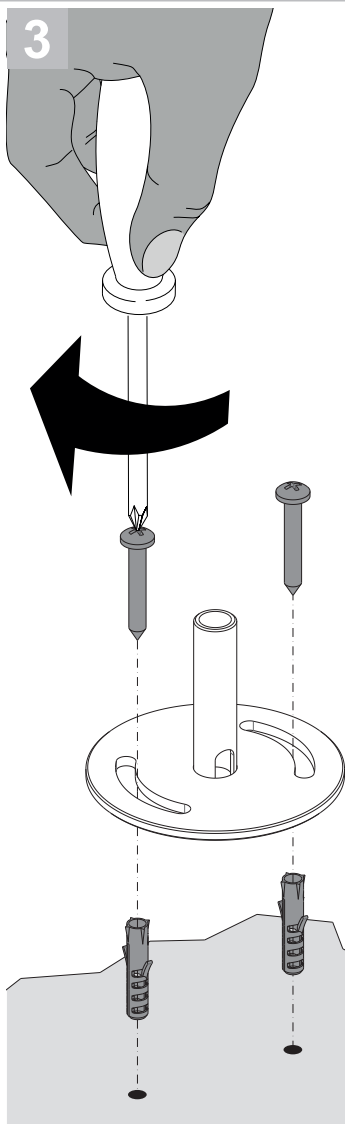

- WDA335** - Jasper green / Verde minerale
- WDA33E** - White / Bianco
- WDA33H** - Anthracite / Antracite
- WDA33T** - Cor-ten / Cor-ten
- WDA33I** - Inox / Inox

**!**

You should assess the most suitable fastening system, based on the support type and the product's weight.  
*Valutare il sistema di fissaggio idoneo, in relazione al tipo di supporto ed al peso del prodotto.*  
 Evaluer le système de fixation approprié, en fonction du type de support et du poids du produit.  
*Geeignetes Befestigungssystem für die entsprechende Halterung und des Gewichts des Produkts beurteilen.*  
 Pensar en el sistema de fijación idóneo en relación con el tipo de soporte y el peso del producto.

Never cover the visible parts of the product. Any metal part must not be in direct contact with the ground or in contact with aggressive chemical elements (ex. fertilisers, herbicides, lime, aggressive cleaners).  
*Non coprire mai le parti in vista del prodotto. Nessuna parte metallica dell'apparecchio deve stare a contatto diretto con il terreno, o venire a contatto con sostanze chimiche aggressive (ad esempio concimanti, calce, detersivi aggressivi).*  
 Ne JAMAIS couvrir les parties visibles du produit. Aucune partie métallique de l'appareil ne doit être en contact direct avec le terrain, ou venir au contact de substances chimiques agressives (ex: fertilisants, chaux, détergents puissants).  
*Die Oberseite der Leuchte muss IMMER frei bleiben. Mechanische Teile die nicht durch das Einbaugeschütz sind, dürfen nicht mit dem Erdreich oder aggressiven chemischen Stoffen (z. B. Düngen, Kalk, starke Reinigungsmittel) Berührung kommen.*  
 Ninguna parte metálica del aparato debe estar en contacto directo con el terreno o entrar en contacto con sustancias químicas agresivas (por ejemplo abonos, cal, detergentes agresivos).