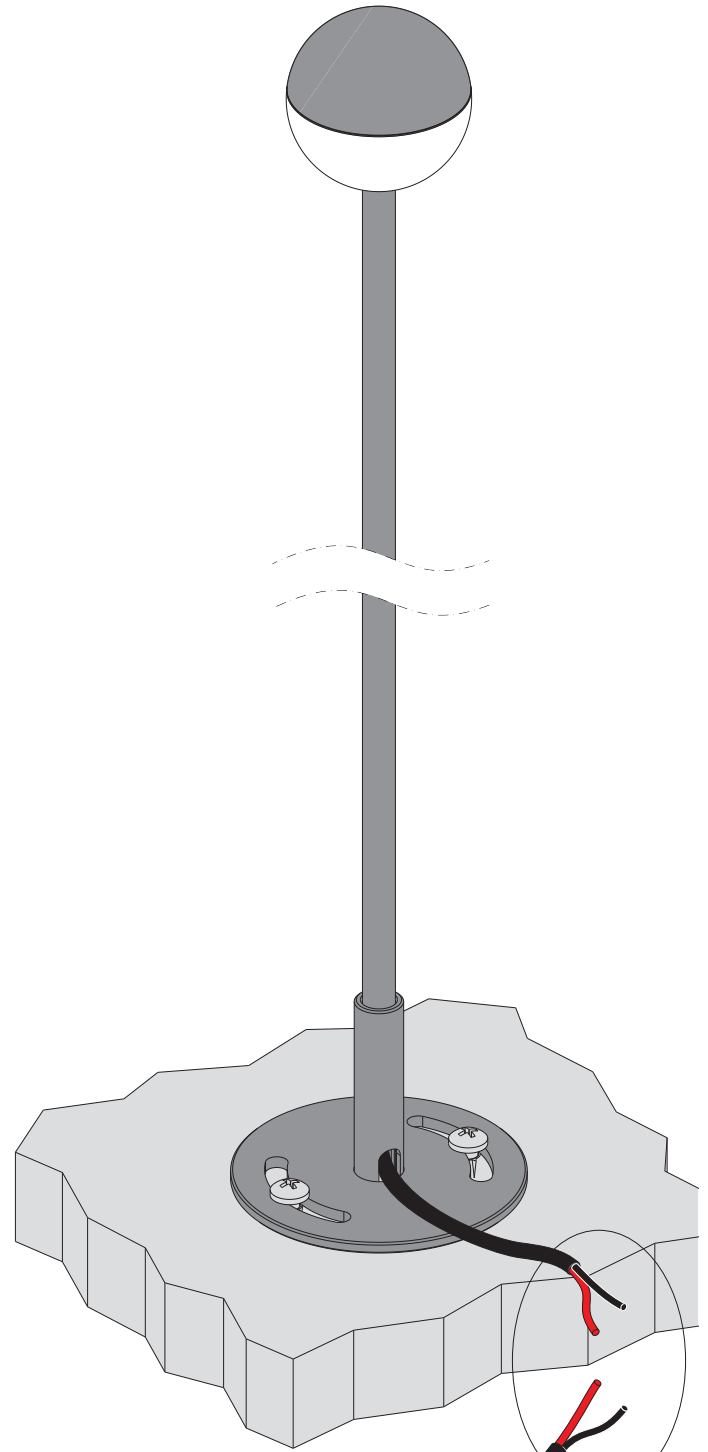

24Vdc

Self bonding electrical tape
Nastro-isolante autoagglomerante
Ruban isolant auto-soudable
Elektro-Isolierband, Selbstverschweißend
Cinta eléctrica autosoldable