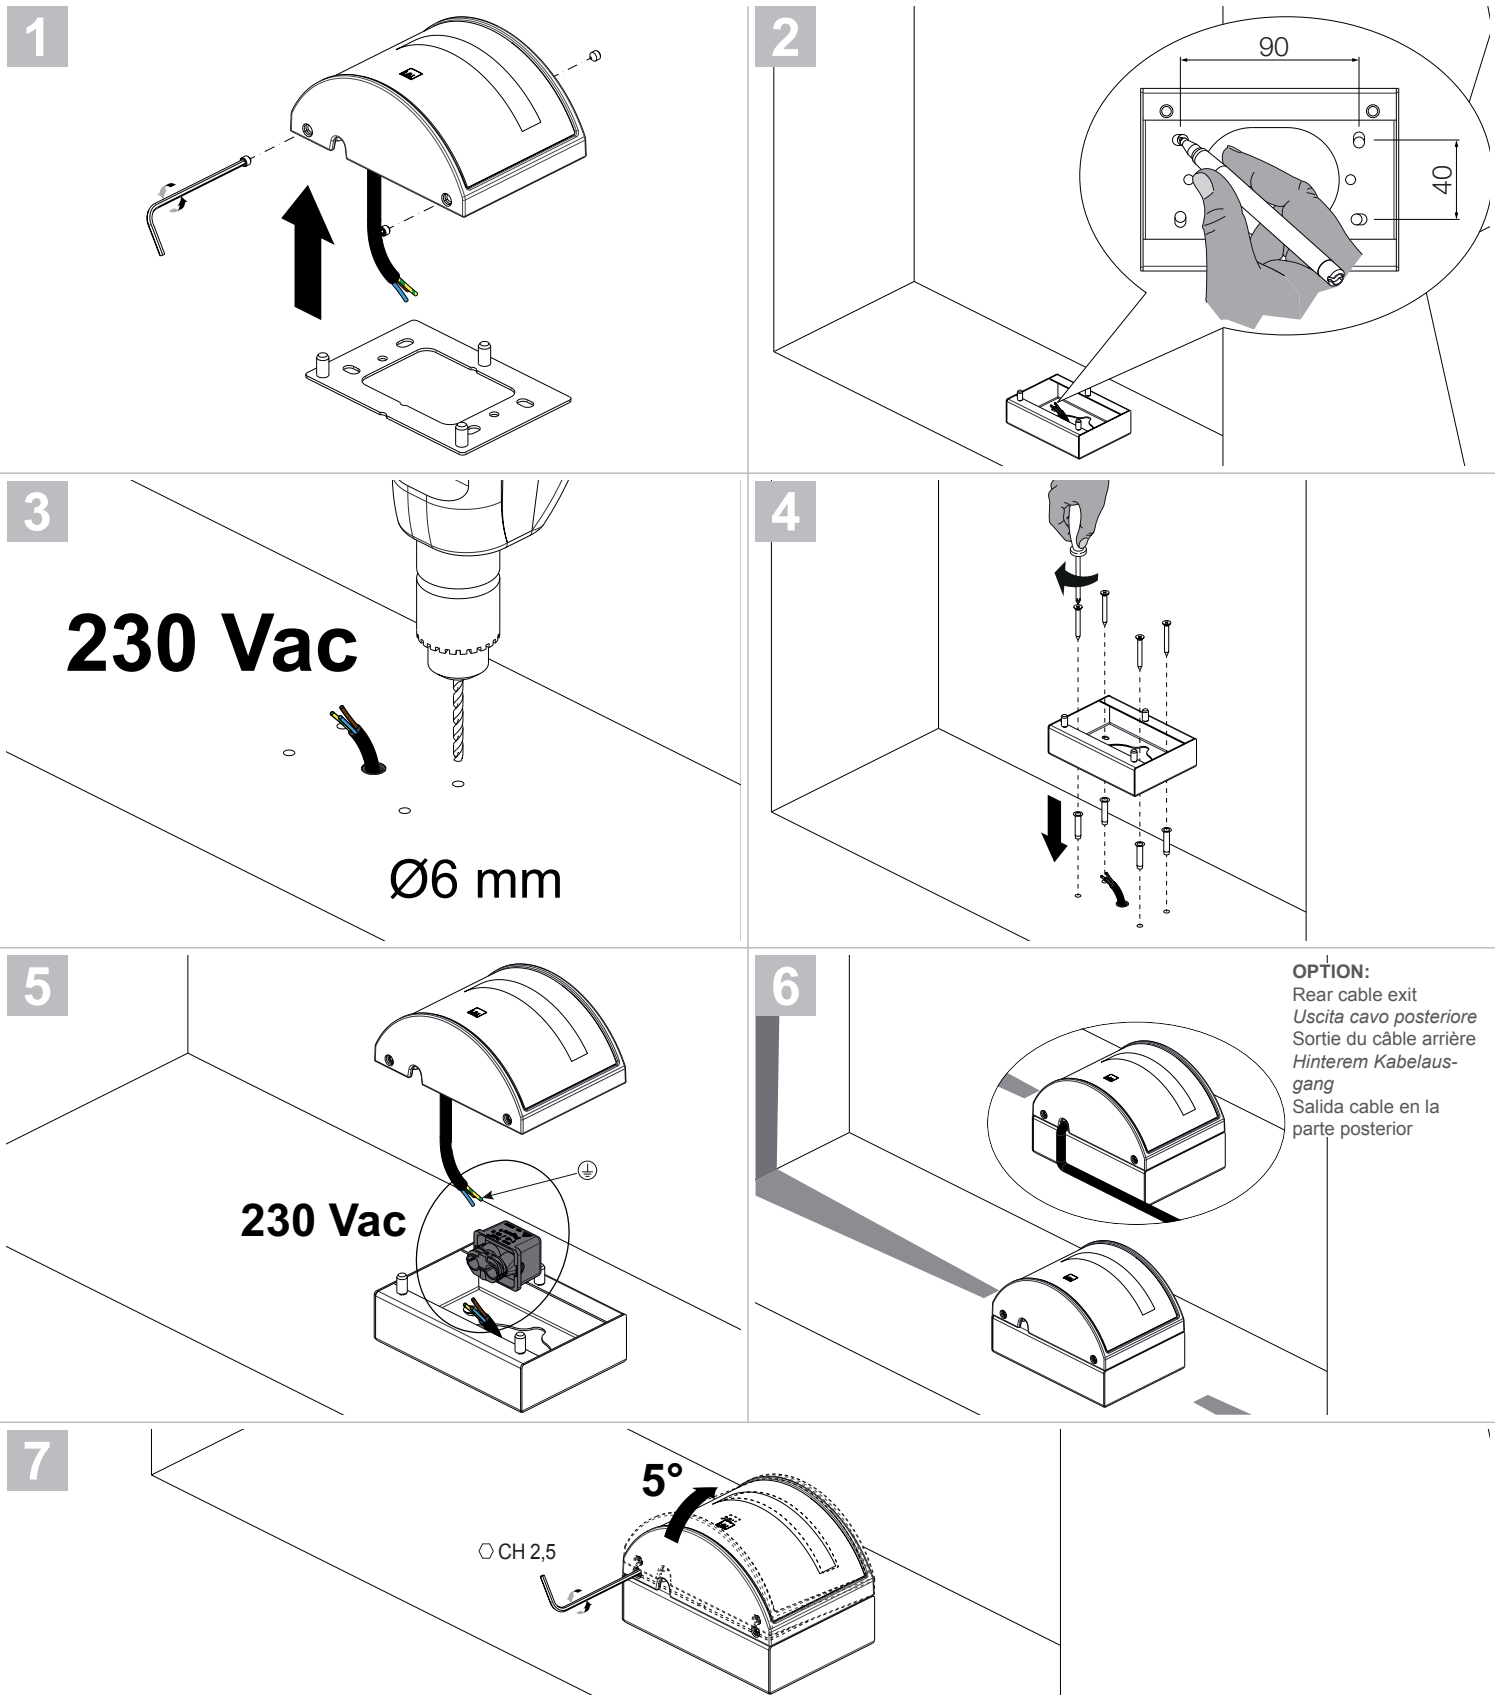

WD0500X

Accessories / Accessori / Accessoires / Zubehör / Accesorios

OPTION:
 Rear cable exit
 Uscita cavo posteriore
 Sortie du câble arrière
 Hinterem Kabelausgang
 Salida cable en la parte posterior