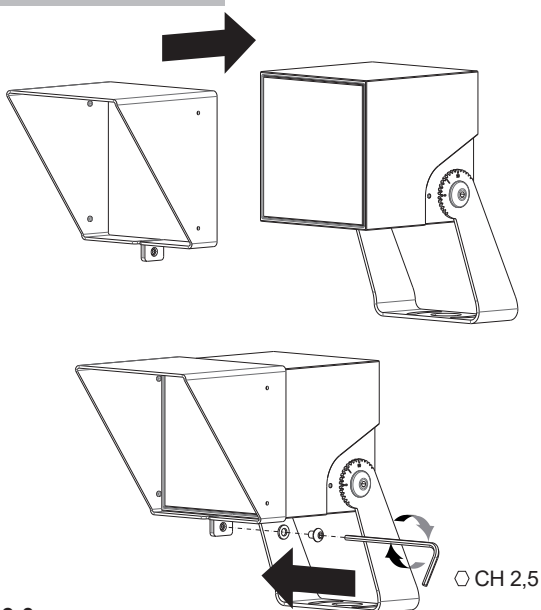

2 - WBA11

Reiko 2.0

- WBA115 - Jasper green / Verde minerale
- WBA11E - White / Bianco
- WBA11F - Grey / Grigio
- WBA11H - Anthracite / Antracite
- WBA11T - Cor-ten / Cor-ten

1 - WBA13

Reiko 3.0

- WBA135 - Jasper green / Verde minerale
- WBA13E - White / Bianco
- WBA13F - Grey / Grigio
- WBA13H - Anthracite / Antracite
- WBA13T - Cor-ten / Cor-ten