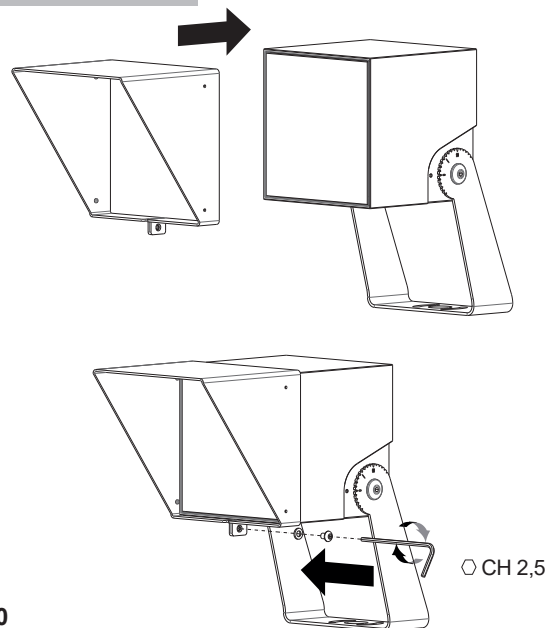

2 - WBA15

Reiko 4.0

- WBA155 - Jasper green / Verde minerale
- WBA15E - White / Bianco
- WBA15F - Grey / Grigio
- WBA15H - Anthracite / Antracite
- WBA15T - Cor-ten / Cor-ten