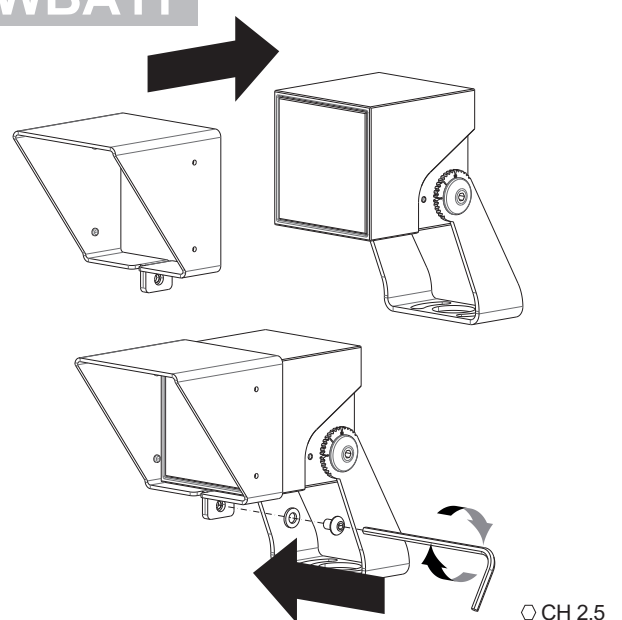

2 - WBA11

Reiko 2.0

- WBA115 - Jasper green / Verde minerale
- WBA11E - White / Bianco
- WBA11F - Grey / Grigio
- WBA11H - Anthracite / Antracite
- WBA11T - Cor-ten / Cor-ten

1 - WBA13

Reiko 3.0

- WBA135 - Jasper green / Verde minerale
- WBA13E - White / Bianco
- WBA13F - Grey / Grigio
- WBA13H - Anthracite / Antracite
- WBA13T - Cor-ten / Cor-ten