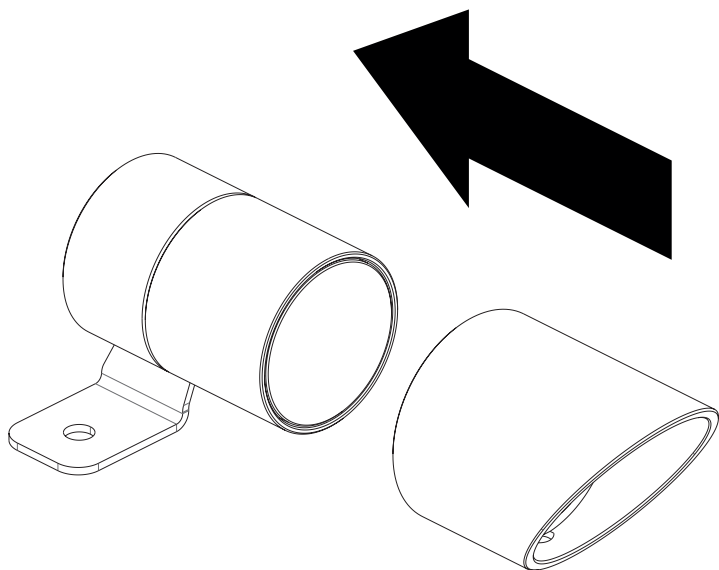

WB8011 - WB8021

Accessories / Accessori / Accessoires / Zubehör / Accesorios

Made in Italy

1 - WB8011

- **WB80115** - Jasper green / Verde minerale
- **WB8011E** - White / Bianco
- **WB8011F** - Grey / Grigio
- **WB8011H** - Anthracite / Antracite
- **WB8011N** - Black anodized / Nero anodizzato
- **WB8011T** - Cor-ten / Cor-ten

2 - WB8011

1 - WB8021

- **WB80215** - Jasper green / Verde minerale
- **WB8021E** - White / Bianco
- **WB8021F** - Grey / Grigio
- **WB8021H** - Anthracite / Antracite
- **WB8021N** - Black anodized / Nero anodizzato
- **WB8021T** - Cor-ten / Cor-ten

2 - WB8021