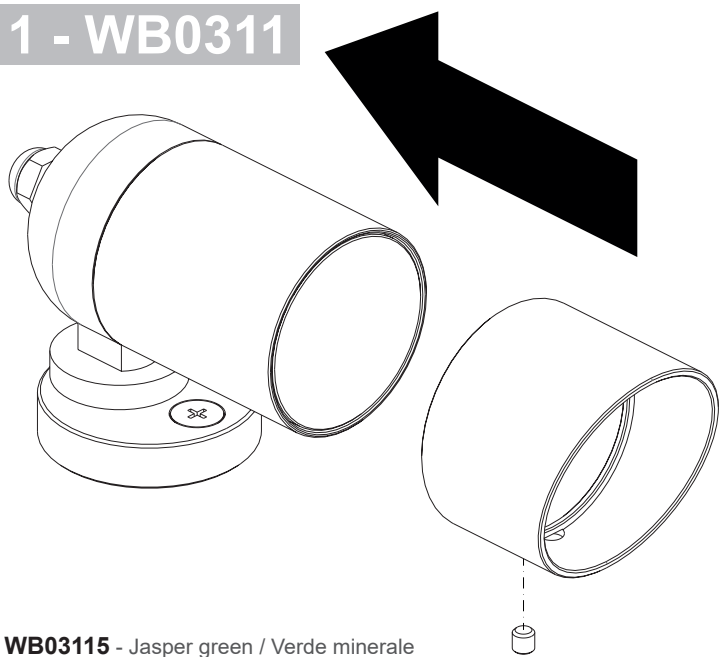

WB0310 - WB0311

Accessories / Accessori / Accessoires / Zubehör / Accesorios

Made in Italy

1 - WB0310

- WB03105** - Jasper green / Verde minerale
- WB0310A** - Anodized aluminium / Alluminio anodizzato
- WB0310E** - White / Bianco
- WB0310H** - Anthracite / Antracite
- WB0310N** - Black anodized / Nero anodizzato
- WB0310T** - Cor-ten / Cor-ten
- WB0310U** - Copper / Rame

2 - WB0310

1 - WB0311

- WB03115** - Jasper green / Verde minerale
- WB0311A** - Anodized aluminium / Alluminio anodizzato
- WB0311E** - White / Bianco
- WB0311H** - Anthracite / Antracite
- WB0311N** - Black anodized / Nero anodizzato
- WB0311T** - Cor-ten / Cor-ten
- WB0311U** - Copper / Rame