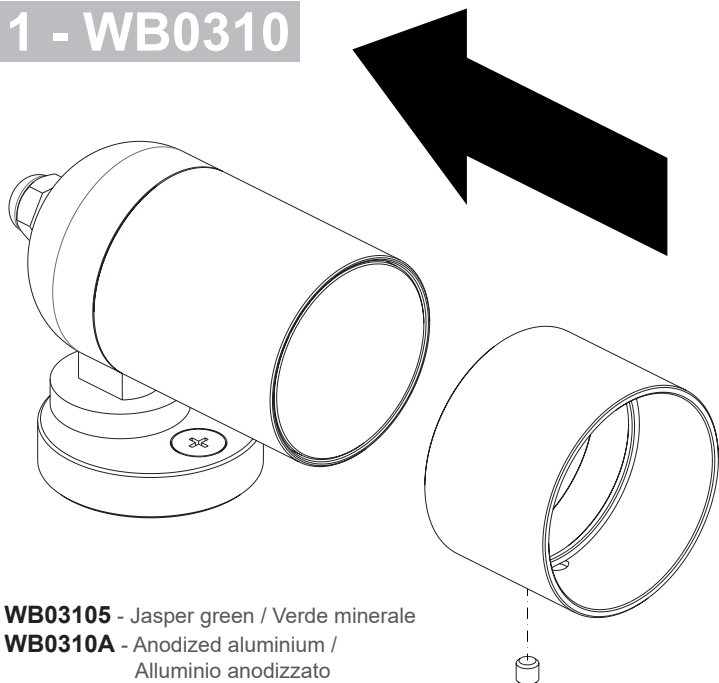

WB0310 - WB0311

Accessories / Accessori / Accessoires / Zubehör / Accesorios

Made in Italy

1 - WB0310

- WB03105** - Jasper green / Verde minerale
- WB0310A** - Anodized aluminium / Alluminio anodizzato
- WB0310E** - White / Bianco
- WB0310H** - Anthracite / Antracite
- WB0310N** - Black anodized / Nero anodizzato
- WB0310T** - Cor-ten / Cor-ten
- WB0310U** - Copper / Rame

2 - WB0310

1 - WB0311

- WB03115** - Jasper green / Verde minerale
- WB0311A** - Anodized aluminium / Alluminio anodizzato
- WB0311E** - White / Bianco
- WB0311H** - Anthracite / Antracite
- WB0311N** - Black anodized / Nero anodizzato
- WB0311T** - Cor-ten / Cor-ten
- WB0311U** - Copper / Rame