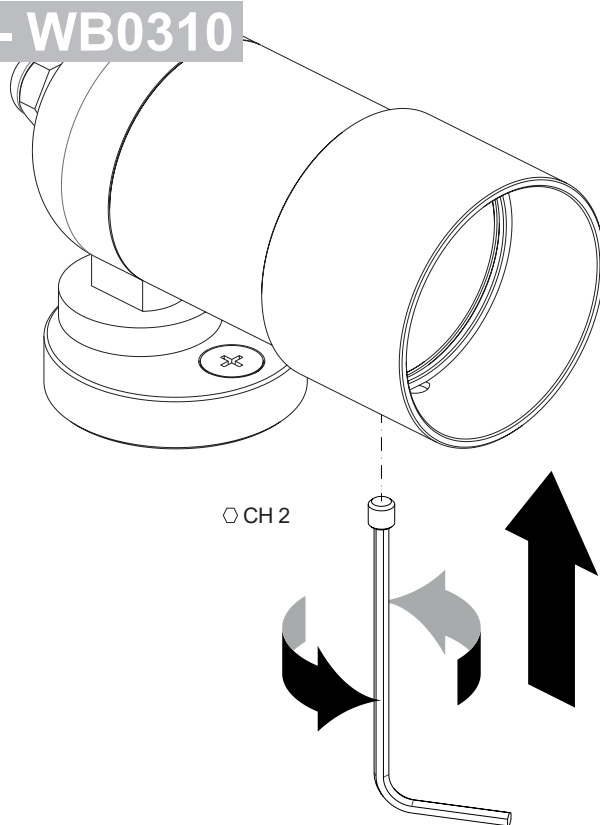

WB0310 - WB0311

Accessories / Accessori / Accessoires / Zubehör / Accesorios

Made in Italy

1 - WB0310

- **WB03105** - Jasper green / Verde minerale
- **WB0310A** - Anodized aluminium / Alluminio anodizzato
- **WB0310E** - White / Bianco
- **WB0310H** - Anthracite / Antracite
- **WB0310N** - Black anodized / Nero anodizzato
- **WB0310T** - Cor-ten / Cor-ten
- **WB0310U** - Copper / Rame

2 - WB0310

1 - WB0311

- **WB03115** - Jasper green / Verde minerale
- **WB0311A** - Anodized aluminium / Alluminio anodizzato
- **WB0311E** - White / Bianco
- **WB0311H** - Anthracite / Antracite
- **WB0311N** - Black anodized / Nero anodizzato
- **WB0311T** - Cor-ten / Cor-ten
- **WB0311U** - Copper / Rame

2 - WB0311