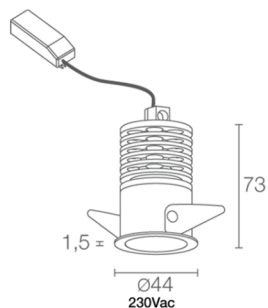

Made in Italy

 Turis Mini 1.1, codice: MT11115DC
Incassi da interno

03/05/2026 Rev. 11/2024

 su richiesta
 
 230Vac
  kg 0,15
  Ø40 mm
 IP40
 

DESCRIZIONE

incasso downlight da interno; a incasso (soffitto); Potenza assorbita: 5,5W; Alimentazione: 230Vac; Flusso sorgente: 460 lm (3000K); Flusso emesso: 310 lm (3000K); 1 power LED multichip, 3 step MacAdam, 50000h L80 B10 (Ta 25°C); Colore LED: 3000K; Ottiche: diffusa; CRI Indice resa cromatica: >90; Materiale corpo: corpo in alluminio anodizzato nero, ghiera in acciaio; Finiture: cromato; Finitura RAL su richiesta; Materiale schermo: schermo in plexiglass trasparente monosatinato; Spessore della superficie d'incasso: min 5 mm, max 25 mm; alimentatore incluso; incluso cavo di 0,30 m; Gestione: ON/OFF; Grado di protezione: IP40; su richiesta disponibile la versione con colore LED RGB; gestione Casambi e controllo tramite app Casambi con elettronica dedicata; Temperatura di esercizio: 0°C — +45°C; Sicurezza fotobiologica: gruppo rischio 1 secondo EN 62471:2006; Classe di isolamento: classe II; Peso: 150 g; Dimensioni: Ø44x73 mm; Foro d'incasso: Ø40 mm; Classe di consumo energetico: F (sorgente luminosa) in accordo con UE 2019/2015; Accessori: WC3108 Cassaforma per muratura; Testato e approvato tramite E.O.L. test (End Of Line test) con prova di funzionamento e verifica dei parametri elettrici di assorbimento.

CARATTERISTICHE MECCANICHE

Dimensioni	Ø44x73 mm
Peso	150 g
Finiture	cromato
Fissaggio	con molle di fissaggio
Materiale corpo	corpo in alluminio anodizzato nero, ghiera in acciaio
Materiale schermo	schermo in plexiglass trasparente monosatinato
Foro d'incasso	Ø40 mm

DATI FOTOMETRICI

D – Diffuse

ACCESSORI

Per installazione

WC3108

Cassaforma per muratura

Le informazioni contenute nel presente documento possono essere modificate in qualsiasi momento senza preavviso e non comportano l'assunzione, nemmeno implicita, di alcuna obbligazione da parte di L&L Luce&Light srl