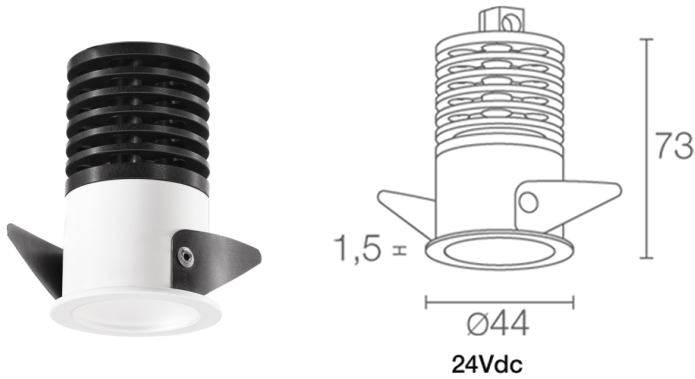

Made in Italy

 Turis Mini 1.1, codice: MT11115DC
Incassi da interno

03/05/2026 Rev. 11/2024

 su richiesta
 
 230Vac
  kg 0,15
  Ø40 mm
 IP40
 

DESCRIZIONE

incasso downlight da interno; a incasso (soffitto); Potenza assorbita: 5,5W; Alimentazione: 230Vac; Flusso sorgente: 460 lm (3000K); Flusso emesso: 310 lm (3000K); 1 power LED multichip, 3 step MacAdam, 50000h L80 B10 (Ta 25°C); Colore LED: 3000K; Ottiche: diffusa; CRI Indice resa cromatica: >90; Materiale corpo: corpo in alluminio anodizzato nero, ghiera in acciaio; Finiture: cromato; Finitura RAL su richiesta; Materiale schermo: schermo in plexiglass trasparente monosatinato; Spessore della superficie d'incasso: min 5 mm, max 25 mm; alimentatore incluso; incluso cavo di 0,30 m; Gestione: ON/OFF; Grado di protezione: IP40; su richiesta disponibile la versione con colore LED RGB; gestione Casambi e controllo tramite app Casambi con elettronica dedicata; Temperatura di esercizio: 0°C — +45°C; Sicurezza fotobiologica: gruppo rischio 1 secondo EN 62471:2006; Classe di isolamento: classe II; Peso: 150 g; Dimensioni: Ø44x73 mm; Foro d'incasso: Ø40 mm; Classe di consumo energetico: F (sorgente luminosa) in accordo con UE 2019/2015; Accessori: WC3108 Cassaforma per muratura; Testato e approvato tramite E.O.L. test (End Of Line test) con prova di funzionamento e verifica dei parametri elettrici di assorbimento.

CARATTERISTICHE MECCANICHE

Dimensioni	Ø44x73 mm
Peso	150 g
Finiture	cromato
Fissaggio	con molle di fissaggio
Materiale corpo	corpo in alluminio anodizzato nero, ghiera in acciaio
Materiale schermo	schermo in plexiglass trasparente monosatinato
Foro d'incasso	Ø40 mm