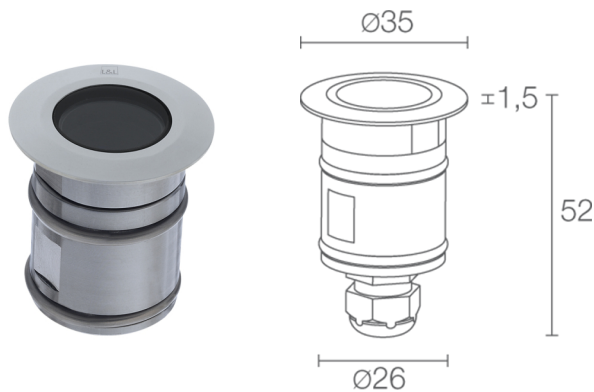

Made in Italy

Bright 1.8, codice: CB18006DSI
Incassi da esterno

su richiesta kg 500 - kN 5 kg 0,20 **IP68 IK10**

T max 50°C

19/06/2026 Rev. 18/2024

DESCRIZIONE

incasso da esterno (non adatto per l'uso in immersione in piscine e fontane); calpestabile fino a 500 kg; a incasso (soffitto, parete, pavimento); Potenza assorbita: 1,2W; Alimentazione: 12Vdc; Flusso sorgente: 15 lm, R: 4 lm G: 8 lm B: 3 lm; Flusso emesso: 11 lm, R: 3 lm G: 6 lm B: 2 lm (ottica diffusa trasparente); 1 mid power LED full colour, 50000h L90 B10 (Ta 25°C); Colore LED: RGB; Ottiche: diffusa sabbata; Materiale corpo: corpo e ghiera in acciaio inox AISI316L; Finitura RAL su richiesta; Materiale schermo: schermo in vetro extrachiaro temprato acidato; Spessore della superficie d'incasso: min 5 mm, max 30 mm; alimentatore non incluso; incluso cavo in neoprene di 1,5 m 05RN-F 4x0,50/0,50 Ø6,3 mm; Grado di protezione: IP68; Grado di resistenza: IK10; gestione Casambi e controllo tramite app Casambi con elettronica dedicata; Sistemi di protezione: IPS (Intelligent Protection System) protegge gli apparecchi illuminanti da infiltrazioni d'acqua che possono verificarsi in caso di errori di giunzione tra i cavi per applicazioni da esterno e immersione. Questa innovazione brevettata da L&L garantisce inoltre protezione elettrica da inversione di polarità, hotplug, ESD e sovratensioni che possono verificarsi in caso di malfunzionamenti dell'impianto elettrico; Temperatura di esercizio: -20°C — +45°C; Temperatura massima apparecchio: 50°C (Ta 25°C); Glow wire test: 960°C; Sicurezza fotobiologica: conforme a IEC TR 62778:2014; Classe di isolamento: classe III; Peso: 200 g; Dimensioni: Ø35x52 mm; Foro d'incasso: Ø30 mm; Volume tecnico per dissipazione: Ø80x100 mm; Classe di consumo energetico: F (sorgente luminosa) in accordo con UE 2019/2015; Accessori: WC0202 Cassaforma, WG0301 Molla di fissaggio per installazione su cartongesso Ø30mm; Testato e approvato tramite E.O.L. test (End Of Line test) con prova di funzionamento e verifica dei parametri elettrici di assorbimento.

Stato: In esaurimento