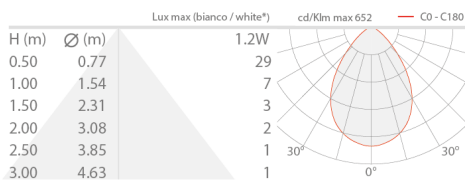

DATI FOTOMETRICI

D – Diffuse