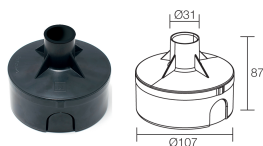

ACCESSORI

Per installazione

WC0202
Cassaforma