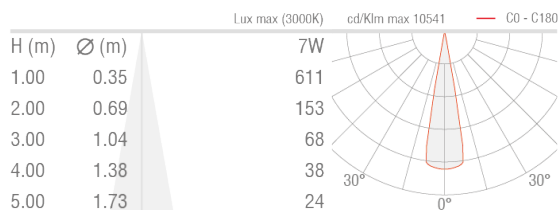

DATI FOTOMETRICI

Z9 - zoom 20° (20° - 36°)