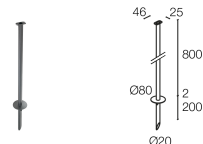

CARATTERISTICHE MECCANICHE

Dimensioni	Ø54x116x82 mm
Peso	570 g
Finiture	antracite
Fissaggio	con staffa, viti e tasselli
Materiale corpo	corpo in alluminio anticorodal, staffa in acciaio inox AISI 316L
Materiale schermo	schermo in vetro extrachiaro temprato trasparente e serigrafato grigio

DATI FOTOMETRICI

Z9 - zoom 20° (20° - 36°)

Z9 - zoom 36° (20° - 36°)

ACCESSORI

Per installazione

WP0300
 Picchetto per installazione a terra

WP1006H
 Picchetto per installazione a terra - h 500 mm - antracite