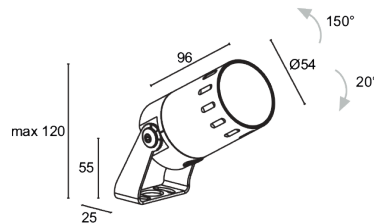

Made in Italy

Ginko 2.5, codice: GN25001000FZ9H
Proiettori da esterno

25/05/2026 Rev. 35

DESCRIZIONE

proiettore da esterno; su superficie (soffitto, parete, pavimento, picchetto); Potenza assorbita: 7W; Alimentazione: 24Vdc; Flusso sorgente: 583 lm (3000K); Flusso emesso: 86 lm (3000K, Light Shaper); 1 COB LED, 2 step MacAdam, 61000h L80 B10 (Ta 25°C); Colore LED: 2700K; Ottiche: Light Shaper Zoom: Sistema ottico composto da lenti multiple con regolazione della messa a fuoco e della distanza focale, dotato di alette mobili per la regolazione della forma da proiettare (da tondo a quadrilateri irregolari); CRI Indice resa cromatica: >90; Materiale corpo: corpo realizzato in lega di alluminio ANTICORODAL 6082 a basso contenuto di rame per un'ottima resistenza alla corrosione, ricavato completamente da lavorazione tornitura CNC. Anello di definizione ottica realizzato in alluminio ANTICORODAL 6082 sabbato ed elettrocolorato nero, provvisto di serigrafia con scala graduata. Staffa in acciaio inox AISI 316L burattata e verniciata; Finiture: finitura di colore antracite ricavata tramite un primo trattamento di preparazione alla verniciatura con rivestimento di conversione a nano particelle ceramiche, seguito da un secondo passaggio di verniciatura epossidica e successiva in poliestere per fornire una resistenza alla corrosione che superi le 1500h di nebbia salina. Vernici conformi alle specifiche Qualicoat (standard automotive); Finitura RAL su richiesta; Materiale schermo: vetro extrachiario trasparente di spessore 4 mm ad alta trasmittanza per garantire uniformità cromatica della luce e temprato per un'ottima resistenza ai graffi e agli urti e serigrafia vetrificata grigia RAL 7015 nel bordo; alimentatore non incluso; Grado di protezione: IP66; Grado di resistenza: IK07; su richiesta disponibile la versione con staffa con altezza diversa da quella standard; gestione Casambi e controllo tramite app Casambi con elettronica dedicata; Temperatura di esercizio: -20°C — +50°C; Glow wire test: 960°C; Sicurezza fotobiologica: conforme a IEC TR 62778:2014; Classe di isolamento: classe III; Peso: 570 g; Dimensioni: Ø54x116x82 mm; Classe di consumo energetico: F (sorgente luminosa) in accordo con UE 2019/2015; Accessori: WB8012H Cannocchiale standard - antracite, WB8022H Cannocchiale asimmetrico - antracite, WF3301 Guaina flessibile di protezione per cavo - 15 cm, WP0300 Picchetto per installazione a terra, WP1004 Cinghia di ancoraggio - 5 m, WP1006H Picchetto per installazione a terra - h 500 mm - antracite, WP1007H Picchetto per installazione a terra - h 800 mm - antracite; Testato e approvato tramite E.O.L. test (End Of Line test) con prova di funzionamento e verifica dei parametri elettrici di assorbimento.