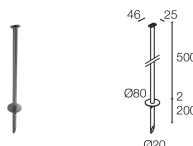

CARATTERISTICHE MECCANICHE

Dimensioni	Ø54x116x82 mm
Peso	570 g
Finiture	antracite
Fissaggio	con staffa, viti e tasselli
Materiale corpo	corpo in alluminio anticorodal, staffa in acciaio inox AISI 316L
Materiale schermo	schermo in vetro extrachiaro temprato trasparente e serigrafato grigio

DATI FOTOMETRICI

Z9 - zoom 20° (20° - 36°)

Z9 - zoom 36° (20° - 36°)

ACCESSORI

Per installazione

WP0300
 Picchetto per installazione a terra

WP1006H
 Picchetto per installazione a terra - h 500 mm - antracite