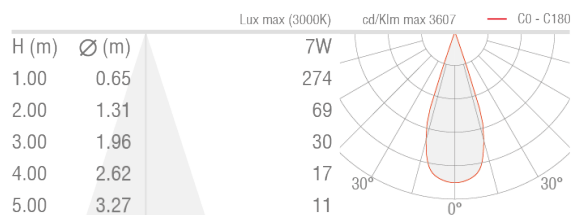

Z9 - zoom 36° (20° - 36°)

ACCESSORI

Per installazione

Antiabbagliamento

WB8012H
Cannocchiale standard - antracite

WB8022H
Cannocchiale asimmetrico - antracite

Altro

WF3301

WP1004