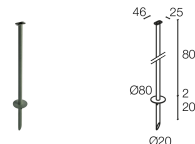

CARATTERISTICHE MECCANICHE

Dimensioni	85x85x90 mm
Peso	1250 g
Finiture	verde minerale
Materiale corpo	corpo in alluminio pressofuso, staffa in acciaio inox AISI 316L
Materiale schermo	schermo in vetro extrachiario temprato trasparente e serigrafato grigio

DATI FOTOMETRICI

L – 37° CRI80

ACCESSORI

Per installazione

WP0300
Picchetto per installazione a terra

WP10065
Picchetto per installazione a terra - h 500 mm - verde minerale

WP10075
Picchetto per installazione a terra - h 800 mm - verde minerale