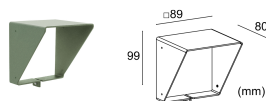

WBA135
Visiera asimmetrica - verde minerale