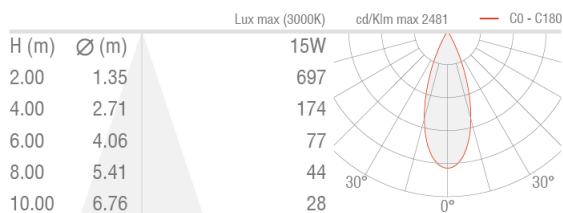

DATI FOTOMETRICI

L – 37° CRI80

ACCESSORI

Per installazione

Antiabbagliamento

nido d'ape

integrato nel corpo illuminante
Aggiungi l'accessorio ottico nel Genera Codice

WBA125
Visiera standard - verde minerale

WBA135
Visiera asimmetrica - verde minerale