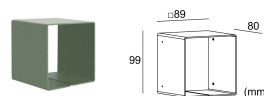

WBA125
Visiera standard - verde minerale