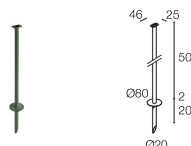

**CARATTERISTICHE MECCANICHE**

Dimensioni	85x85x90 mm
Peso	1250 g
Finiture	verde minerale
Materiale corpo	corpo in alluminio pressofuso, staffa in acciaio inox AISI 316L
Materiale schermo	schermo in vetro extrachiario temprato trasparente e serigrafato grigio

**DATI FOTOMETRICI**

L – 37° CRI80

**ACCESSORI**

**Per installazione**

**WP0300**  
Picchetto per installazione a terra

**WP10065**  
Picchetto per installazione a terra - h 500 mm - verde minerale

**WP10075**  
Picchetto per installazione a terra - h 800 mm - verde minerale