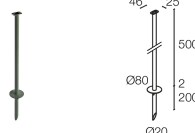

DATI FOTOMETRICI

L – 37° CRI80

ACCESSORI

Per installazione

WP0300
Picchetto per installazione a terra

WP10065
Picchetto per installazione a terra - h 500 mm - verde minerale

WP10075
Picchetto per installazione a terra - h 800 mm - verde minerale