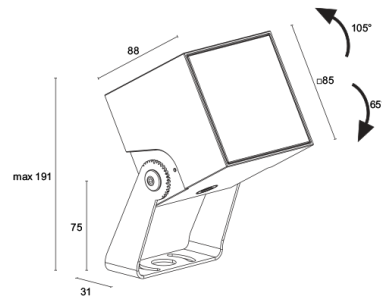

Made in Italy

Reiko 3.0, codice: RK30010001N0L5
Proiettori da esterno

26/04/2026 Rev. 02/2024

DESCRIZIONE

proiettore da esterno; su superficie (soffitto, parete, pavimento, picchetto); Potenza assorbita: 15W; Alimentazione: 24Vdc; Flusso sorgente: 1747 lm (3000K, 15W, CRI 80); Flusso emesso: 1124 lm (3000K, 37°, 15W, CRI 80); 1 COB LED, 2 step MacAdam, 60000h L90 B10 (Ta 25°C); Colore LED: 2200K; Ottiche: 37°; CRI Indice resa cromatica: 80; Materiale corpo: corpo realizzato in lega di alluminio pressofuso EN AB 47100 a basso contenuto di rame per un'ottima resistenza alla corrosione. Staffa in acciaio inox AISI 316L burattata e verniciata; Finiture: finitura di colore verde minerale ricavata tramite un primo trattamento di preparazione alla verniciatura con rivestimento di conversione a nano particelle ceramiche, seguito da un secondo passaggio di verniciatura epossidica e successiva in poliestere per fornire una resistenza alla corrosione che superi le 1500h di nebbia salina. Vernici conformi alle specifiche Qualicoat (standard automotive); Finitura RAL su richiesta; Materiale schermo: vetro extrachiario temprato trasparente di spessore 4 mm ad alta trasmittanza con serigrafia vetrificata grigia (RAL 7015) per garantire uniformità cromatica della luce e un'ottima resistenza ai graffi e agli urti; alimentatore non incluso; incluso cavo in neoprene di 1,50 m H05RN-F 2x0,75/0,75 Ø6,3 mm; Grado di protezione: IP66, IP69 (80°C); Grado di resistenza: IK06; gestione Casambi e controllo tramite app Casambi con elettronica dedicata; Temperatura di esercizio: -20°C — +45°C; Glow wire test: 960°C; Sicurezza fotobiologica: conforme a IEC TR 62778:2014; Classe di isolamento: classe III; Peso: 1250 g; Dimensioni: 85x85x90 mm; Classe di consumo energetico: F (sorgente luminosa) in accordo con UE 2019/2015; Accessori: nido d'ape, WBA125 Visiera standard - verde minerale, WBA135 Visiera asimmetrica - verde minerale, WP0300 Picchetto per installazione a terra, WP1004 Cinghia di ancoraggio - 5 m, WP10065 Picchetto per installazione a terra - h 500 mm - verde minerale, WP10075 Picchetto per installazione a terra - h 800 mm - verde minerale; Testato e approvato tramite E.O.L. test (End Of Line test) con prova di funzionamento e verifica dei parametri elettrici di assorbimento.

Stato: Disponibile