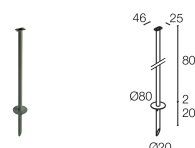

**CARATTERISTICHE MECCANICHE**

Dimensioni	85x85x90 mm
Peso	1250 g
Finiture	verde minerale
Materiale corpo	corpo in alluminio pressofuso, staffa in acciaio inox AISI 316L
Materiale schermo	schermo in vetro extrachiario temprato trasparente e serigrafato grigio

**DATI FOTOMETRICI**

L – 37° CRI80

**ACCESSORI**

**Per installazione**

**WP0300**  
Picchetto per installazione a terra

**WP10065**  
Picchetto per installazione a terra - h 500 mm - verde minerale

**WP10075**  
Picchetto per installazione a terra - h 800 mm - verde minerale