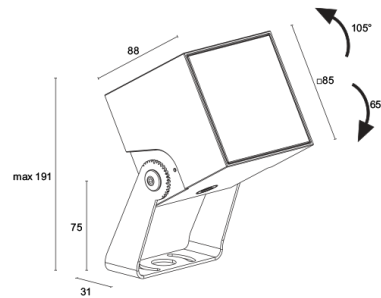

Made in Italy

Reiko 3.0, codice: RK30010001N0L5
Proiettori da esterno

16/06/2026 Rev. 02/2024

DESCRIZIONE

proiettore da esterno; su superficie (soffitto, parete, pavimento, picchetto); Potenza assorbita: 15W; Alimentazione: 24Vdc; Flusso sorgente: 1747 lm (3000K, 15W, CRI 80); Flusso emesso: 1124 lm (3000K, 37°, 15W, CRI 80); 1 COB LED, 2 step MacAdam, 60000h L90 B10 (Ta 25°C); Colore LED: 2200K; Ottiche: 37°; CRI Indice resa cromatica: 80; Materiale corpo: corpo realizzato in lega di alluminio pressofuso EN AB 47100 a basso contenuto di rame per un'ottima resistenza alla corrosione. Staffa in acciaio inox AISI 316L burattata e verniciata; Finiture: finitura di colore verde minerale ricavata tramite un primo trattamento di preparazione alla verniciatura con rivestimento di conversione a nano particelle ceramiche, seguito da un secondo passaggio di verniciatura epossidica e successiva in poliestere per fornire una resistenza alla corrosione che superi le 1500h di nebbia salina. Vernici conformi alle specifiche Qualicoat (standard automotive); Finitura RAL su richiesta; Materiale schermo: vetro extrachiario temprato trasparente di spessore 4 mm ad alta trasmittanza con serigrafia vetrificata grigia (RAL 7015) per garantire uniformità cromatica della luce e un'ottima resistenza ai graffi e agli urti; alimentatore non incluso; incluso cavo in neoprene di 1,50 m H05RN-F 2x0,75/0,75 Ø6,3 mm; Grado di protezione: IP66, IP69 (80°C); Grado di resistenza: IK06; gestione Casambi e controllo tramite app Casambi con elettronica dedicata; Temperatura di esercizio: -20°C — +45°C; Glow wire test: 960°C; Sicurezza fotobiologica: conforme a IEC TR 62778:2014; Classe di isolamento: classe III; Peso: 1250 g; Dimensioni: 85x85x90 mm; Classe di consumo energetico: F (sorgente luminosa) in accordo con UE 2019/2015; Accessori: nido d'ape, WBA125 Visiera standard - verde minerale, WBA135 Visiera asimmetrica - verde minerale, WP0300 Picchetto per installazione a terra, WP1004 Cinghia di ancoraggio - 5 m, WP10065 Picchetto per installazione a terra - h 500 mm - verde minerale, WP10075 Picchetto per installazione a terra - h 800 mm - verde minerale; Testato e approvato tramite E.O.L. test (End Of Line test) con prova di funzionamento e verifica dei parametri elettrici di assorbimento.