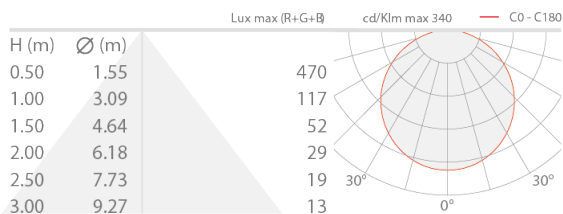

DATI FOTOMETRICI

RGB – 100cm FROST

ACCESSORI

Ottici

WR0000S1M

Schermo - Line / Line Plus / Plaster / Plaster Plus / Corner opalino - 2000 mm

WR0000S1S

Schermo - Line / Line Plus / Plaster / Plaster Plus / Corner satinato - 2000 mm

WR0000S1T

Schermo - Line / Line Plus / Plaster / Plaster Plus / Corner trasparente - 2000 mm

WR0000S2M

Schermo - Line / Line Plus / Plaster / Plaster Plus / Corner opalino - 3000 mm

WR0000S2S

Schermo - Line / Line Plus / Plaster / Plaster Plus / Corner satinato - 3000 mm

WR0000S2T

Schermo - Line / Line Plus / Plaster / Plaster Plus / Corner trasparente - 3000 mm

WR0000S3S

WR0000S4M