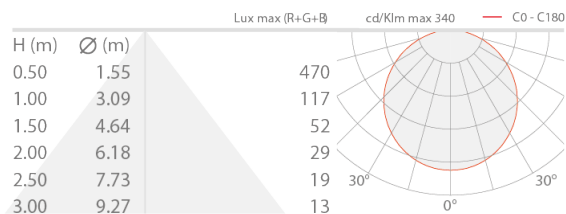

DATI FOTOMETRICI

RGB – 100cm FROST

ACCESSORI

Ottici

WR0000S1M

Schermo - Line / Line Plus / Plaster / Plaster Plus / Corner opalino - 2000 mm

WR0000S1S

Schermo - Line / Line Plus / Plaster / Plaster Plus / Corner satinato - 2000 mm

WR0000S1T

Schermo - Line / Line Plus / Plaster / Plaster Plus / Corner trasparente - 2000 mm

WR0000S2M

Schermo - Line / Line Plus / Plaster / Plaster Plus / Corner opalino - 3000 mm

WR0000S2S

Schermo - Line / Line Plus / Plaster / Plaster Plus / Corner satinato - 3000 mm

WR0000S2T

Schermo - Line / Line Plus / Plaster / Plaster Plus / Corner trasparente - 3000 mm

WR0000S3S

WR0000S4M