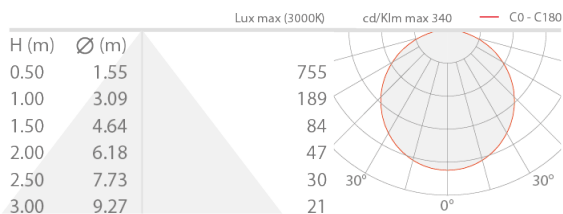

DATI FOTOMETRICI

SLIM – 100cm FROST

ACCESSORI

Ottici

WR0000S0M
Schermo - Micro
opalino - 2000 mm

WR0000S0S
Schermo - Micro
satinato - 2000 mm

WR0000S0T
Schermo - Micro
trasparente - 2000 mm

WR0000S1M
Schermo - Line / Line Plus / Plaster / Plaster Plus / Corner
opalino - 2000 mm

WR0000S1S
Schermo - Line / Line Plus / Plaster / Plaster Plus / Corner
satinato - 2000 mm

WR0000S1T
Schermo - Line / Line Plus / Plaster / Plaster Plus / Corner
trasparente - 2000 mm

WR0000S2M

WR0000S2S