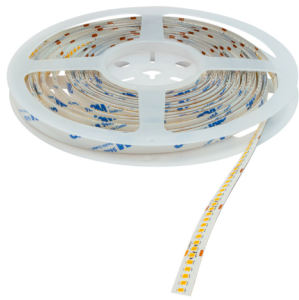

Made in Italy

 Strip LED Plus, codice: BASSTPLU20001F5
Profili lineari da interno

DESCRIZIONE

profilo lineare da interno; a incasso, su superficie (soffitto, parete, pavimento); Potenza assorbita: 14,4W; Alimentazione: 24Vdc; Flusso emesso: 1500 lm/m; 240 mid power LED; Colore LED: 2700K; CRI Indice resa cromatica: 95; Lunghezza: 5 m; alimentatore non incluso; Grado di protezione: IP20; Dimensioni: 5000 mm / 30000 mm; Classe di consumo energetico: F (sorgente luminosa) in accordo con UE 2019/2015; Accessori: WDA01 Profilo - Line, WDA01B Profilo - Line, WDA02 Profilo - Line, WDA03 Profilo - Plaster, WDA04 Profilo - Plaster, WDA05 Profilo - Corner, WDA05N Profilo - Corner, WDA05Z Profilo - Corner, WDA06 Profilo - Corner, WDA07 Profilo - Line Plus, WDA08 Profilo - Line Plus, WDA09 Profilo - Plaster Plus, WDA10 Profilo - Plaster Plus, WDA12 Profilo - Lyna, WDA13 Profilo - Lyna, WEA02 Tappo di chiusura - Line, WEA03 Tappo di chiusura con foro - Line, WEA04 Tappo di chiusura con foro - Plaster, WEA05 Tappo di chiusura - Corner, WEA06 Tappo di chiusura con foro - Corner, WEA07 Tappo di chiusura - Line Plus, WEA08 Tappo di chiusura con foro - Line Plus, WR0000S1M Schermo - Line / Line Plus / Plaster / Plaster Plus / Corner, WR0000S1S Schermo - Line / Line Plus / Plaster / Plaster Plus / Corner, WR0000S1T Schermo - Line / Line Plus / Plaster / Plaster Plus / Corner, WR0000S2M Schermo - Line / Line Plus / Plaster / Plaster Plus / Corner, WR0000S2S Schermo - Line / Line Plus / Plaster / Plaster Plus / Corner, WR0000S2T Schermo - Line / Line Plus / Plaster / Plaster Plus / Corner, WR0000S3S Schermo - Lyna, WR0000S4M Schermo - Lyna, WR0000S4S Schermo - Lyna, WR0000S5M Schermo - Lyna, WT0000010 Clip di fissaggio - Line, WT0000020 Clip di fissaggio - Corner, WT0000030 Clip di fissaggio - Line Plus; Testato e approvato tramite E.O.L. test (End Of Line test) con prova di funzionamento e verifica dei parametri elettrici di assorbimento.