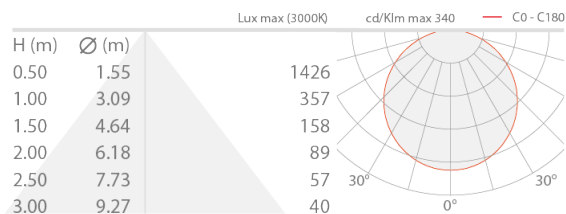

DATI FOTOMETRICI

PLUS – 100cm FROST

ACCESSORI

Ottici

WR0000S1M

Schermo - Line / Line Plus / Plaster / Plaster Plus / Corner opalino - 2000 mm

WR0000S1S

Schermo - Line / Line Plus / Plaster / Plaster Plus / Corner satinato - 2000 mm

WR0000S1T

Schermo - Line / Line Plus / Plaster / Plaster Plus / Corner trasparente - 2000 mm

WR0000S2M

Schermo - Line / Line Plus / Plaster / Plaster Plus / Corner opalino - 3000 mm

WR0000S2S

Schermo - Line / Line Plus / Plaster / Plaster Plus / Corner satinato - 3000 mm

WR0000S2T

Schermo - Line / Line Plus / Plaster / Plaster Plus / Corner trasparente - 3000 mm

WR0000S3S

WR0000S4M