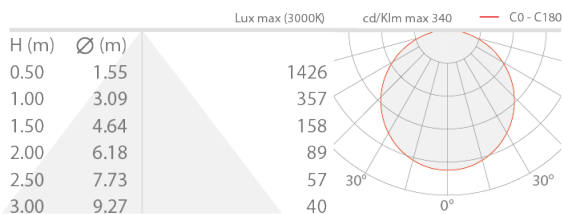

DATI FOTOMETRICI

PLUS – 100cm FROST

ACCESSORI

Ottici

WR0000S1M

Schermo - Line / Line Plus / Plaster / Plaster Plus / Corner opalino - 2000 mm

WR0000S1S

Schermo - Line / Line Plus / Plaster / Plaster Plus / Corner satinato - 2000 mm

WR0000S1T

Schermo - Line / Line Plus / Plaster / Plaster Plus / Corner trasparente - 2000 mm

WR0000S2M

Schermo - Line / Line Plus / Plaster / Plaster Plus / Corner opalino - 3000 mm

WR0000S2S

Schermo - Line / Line Plus / Plaster / Plaster Plus / Corner satinato - 3000 mm

WR0000S2T

Schermo - Line / Line Plus / Plaster / Plaster Plus / Corner trasparente - 3000 mm

WR0000S3S

WR0000S4M