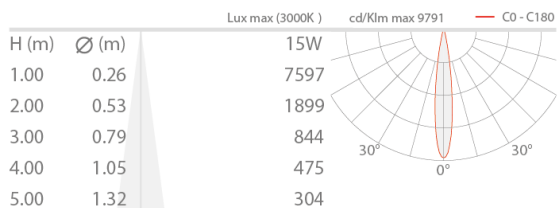

DATI FOTOMETRICI

S - 15°

ACCESSORI

Per installazione

Antiabbagliamento

WB80105
Cannocchiale standard - verde minerale

Altro

WP1004