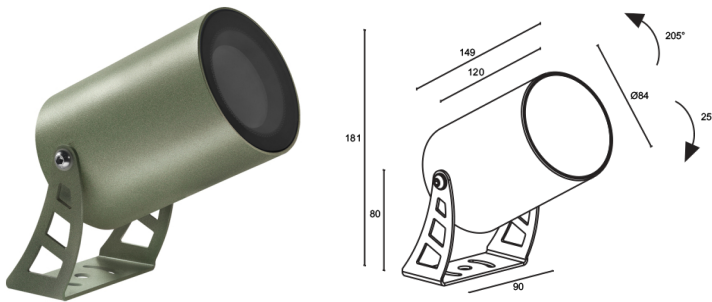

Made in Italy

 Spot 3.4, codice: CF3410000090S5
Proiettori da esterno

DESCRIZIONE

proiettore da esterno; su superficie (soffitto, parete, pavimento, picchetto, cinghia di ancoraggio); Potenza assorbita: 15W; Alimentazione: 230Vac; Flusso sorgente: 1476 lm (3000K); Flusso emesso: 1042 lm (3000K, 39°); 1 COB LED, 3 step MacAdam, 50000h L90 B10 (Ta 25°C); Colore LED: 4000K; Ottiche: 15°; CRI Indice resa cromatica: 80; Materiale corpo: corpo realizzato in lega di alluminio ANTICORODAL 6060 a basso contenuto di rame per un'ottima resistenza alla corrosione, ricavato da lavorazione tornitura CNC. Staffa realizzata in lega di alluminio 5754 burattata e verniciata; Finiture: finitura di colore verde minerale ricavata tramite un primo trattamento di preparazione alla verniciatura con rivestimento di conversione a nano particelle ceramiche, seguito da un secondo passaggio di verniciatura epossidica e successiva in poliestere per fornire una resistenza alla corrosione che superi le 1000h di nebbia salina; Finitura RAL su richiesta; Materiale schermo: vetro extrachiario temprato trasparente di spessore 5 mm con serigrafia vetrificata per garantire uniformità cromatica della luce e un'ottima resistenza ai graffi e agli urti; alimentatore integrato; incluso cavo in neoprene di 1,50 m H05RN-F 3x1,0 Ø7 mm; Grado di protezione: IP66; Grado di resistenza: IK09; Sistemi di protezione: IPS (Intelligent Protection System) protegge gli apparecchi illuminanti da infiltrazioni d'acqua che possono verificarsi in caso di errori di giunzione tra i cavi per applicazioni da esterno e immersione. Questa innovazione brevettata da L&L garantisce inoltre protezione elettrica da inversione di polarità, hotplug, ESD e sovratensioni che possono verificarsi in caso di malfunzionamenti dell'impianto elettrico; Temperatura di esercizio: -20°C — +45°C; Glow wire test: 960°C; Sicurezza fotobiologica: gruppo rischio 1 secondo EN 62471:2006; Classe di isolamento: classe I; Peso: 1200 g; Dimensioni: Ø84x149 mm; Classe di consumo energetico: F (sorgente luminosa) in accordo con UE 2019/2015; Accessori: WB80105 Cannocchiale standard - verde minerale, WB80205 Cannocchiale asimmetrico - verde minerale, WP0100 Picchetto per installazione a terra, WP1004 Cinghia di ancoraggio - 5 m, WP10065 Picchetto per installazione a terra - h 500 mm - verde minerale, WP10075 Picchetto per installazione a terra - h 800 mm - verde minerale; Testato e approvato tramite E.O.L. test (End Of Line test) con prova di funzionamento e verifica dei parametri elettrici di assorbimento.