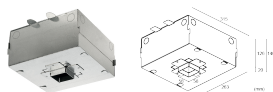

ACCESSORI

Per installazione