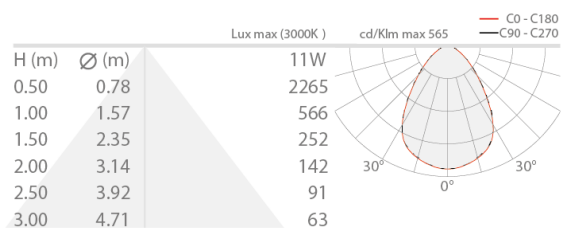

DATI FOTOMETRICI

D – Diffuse

ACCESSORI

Per installazione

WC3101

Cassaforma per muratura

Le informazioni contenute nel presente documento possono essere modificate in qualsiasi momento senza preavviso e non comportano l'assunzione, nemmeno implicita, di alcuna obbligazione da parte di L&L Luce&Light srl