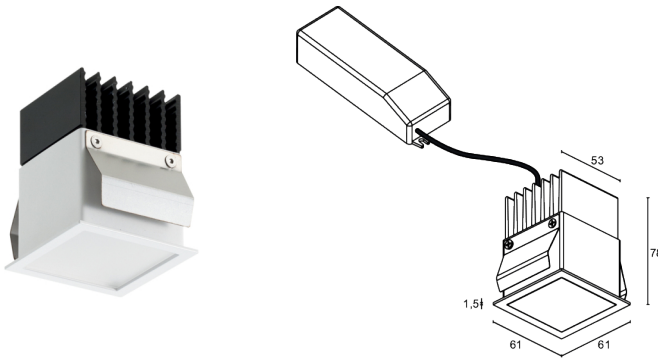

Made in Italy

 Turis 1.0, codice: TU10105DB  
Incassi da interno

15/02/2026 Rev. 10/2024

 su richiesta
 

 kg 0,37
  56x56 mm
 

## DESCRIZIONE

incasso downlight da interno; a incasso (soffitto); Potenza assorbita: 11W; Alimentazione: 230Vac; Flusso sorgente: 1251 lm (3000K, 11W); Flusso emesso: 1003 lm (3000K, 11W); 4 power LED, 3 step MacAdam, 50000h L80 B10 (Ta 25°C); Colore LED: 3000K; Ottiche: diffusa; CRI Indice resa cromatica: >90; Materiale corpo: corpo in alluminio anodizzato nero, ghiera in acciaio; Finiture: bianco (RAL 9003); Finitura RAL su richiesta; Materiale schermo: schermo in plexiglass trasparente monosatinato; Spessore della superficie d'incasso: min 5 mm, max 25 mm; alimentatore incluso; incluso cavo di 0,30 m; Gestione: ON/OFF; Grado di protezione: IP40; su richiesta disponibile la versione con colore LED RGB; Temperatura di esercizio: 0°C — +45°C; Sicurezza fotobiologica: gruppo rischio 1 secondo EN 62471:2006; Classe di isolamento: classe II; Peso: 370 g; Dimensioni: 61x61x78 mm; Foro d'incasso: 56x56 mm; Volume tecnico per dissipazione: 140x140x130 mm; Classe di consumo energetico: F (sorgente luminosa) in accordo con UE 2019/2015; Accessori: WC3101 Cassaforma per muratura; Testato e approvato tramite E.O.L. test (End Of Line test) con prova di funzionamento e verifica dei parametri elettrici di assorbimento.

**CARATTERISTICHE MECCANICHE**

Dimensioni	61x61x78 mm
Peso	370 g
Finiture	bianco RAL 9003
Fissaggio	con molle di fissaggio
Materiale corpo	corpo in alluminio anodizzato nero, ghiera in acciaio
Materiale schermo	schermo in plexiglass trasparente monosatinato
Foro d'incasso	56x56 mm
Volume tecnico per dissipazione	140x140x130 mm