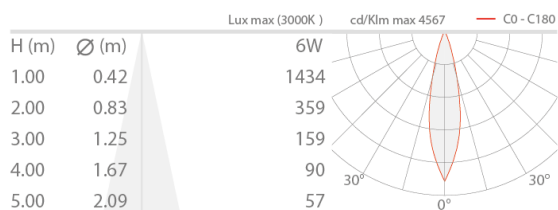

DONNÉES PHOTOMÉTRIQUES

M - 24°

ACCESSOIRES

Pour l'installation

WC5002

Boîtier d'encastrement

Autre

WC5102

Accessoire pour liner PVC

Installé avec boîtier d'encastrement WC5002

Les informations contenues dans ce document peuvent être modifiées à tout moment sans préavis et n'impliquent aucune obligation, même implicite, de L&L Luce&Light srl