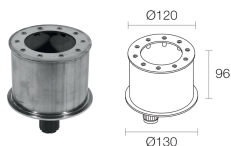

ACCESSOIRES

Pour l'installation