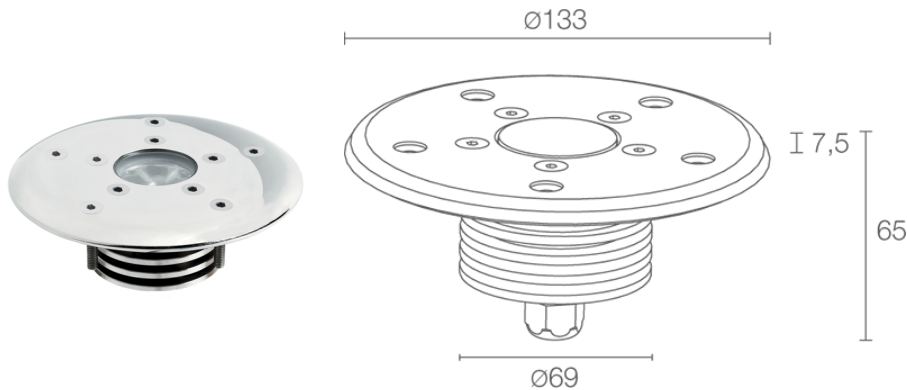

Fabriqué en Italie

Bright 2.6 316L, code: CW26005MI
Spots encastrés d'extérieur et immersion

27/06/2026 Rev. 16/2024

DESCRIPTION

spot encastrés d'extérieur et d'immersion; praticable à pieds; à encastrer (mur, sol), profondeur maximum 10 m; Puissance absorbée: 6W; Alimentation: 24Vdc; Flux de la source: 436 lm (3000K); Flux sortant du luminaire: 314 lm (3000K, 24°); 3 power LED, 1/4 ANSI BIN, 50000h L90 B10 (AT 25°); Couleur LED: 3000K; Optiques: 24°: système optique composé d'une lentille TIR à haute efficacité; IRC Indice de Rendu des Couleurs: 80; Matériau corps: corps et collerette en acier inoxydable AISI 316L, entièrement usinés par tournage CNC; Matériau visière: verre extra-clair transparent de 10 mm d'épaisseur à haute transmittance pour garantir l'uniformité de la couleur de la lumière et trempé pour une excellente résistance aux rayures et aux chocs; Joints: système de 2 joints qui garantissent l'étanchéité en empêchant la pénétration d'eau dans le boîtier d'encastrement.; boîtier d'alimentation non inclus; câble en néoprène de 5 m inclus, H05RN-F 2x0,75 / 0,75 Ø6,3 mm; Indice de protection: IP65, IP68; Indice de résistance: IK10; version avec optique elliptique disponible sur demande; gestion Casambi et contrôle avec l'application Casambi via une électronique dédiée; Systèmes de protection: IPS (Intelligent Protection System) protège les appareils d'éclairage contre les infiltrations d'eau qui peuvent se vérifier en cas d'erreurs de jonction entre les câbles dans des applications à l'extérieur et en immersion. Cette innovation brevetée par L&L garantit également une protection électrique contre l'inversion de polarité, branchement sous tension, ESD et des surtensions, qui peuvent se vérifier en cas de mauvais fonctionnement de l'installation électrique; Température de fonctionnement: -20°C — +45°C (installation en extérieur), 0°C — +45°C (installation en immersion); Température maximale appareil: 50°C (AT 25°C); Essai au fil incandescent: 960°C; Sécurité photobiologique: sécurité photobiologique: groupe de risque 1 selon EN 62471:2006; Classe d'isolement: classe III; Poids: 1600 g; Dimensions: Ø133x65 mm; Classe d'efficacité énergétique: F (source lumineuse) conformément à l'UE 2019/2015; Accessoires: WC5002 Boîtier d'encastrement, WC5102 Accessoire pour liner PVC; testé et approuvé par E.O.L. test (End Of Line test, test de fin de ligne) avec essai de fonctionnement et vérification des paramètres électriques d'absorption

État: Disponible