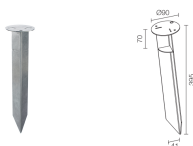

ACCESSOIRES

Pour l'installation

WP0300
Piquet pour installation au sol