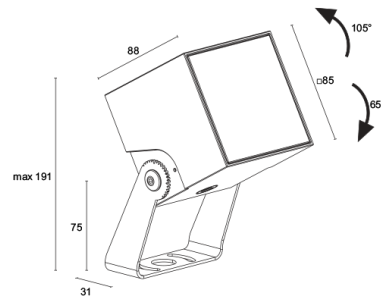

Fabriqué en Italie

Reiko 3.0, code: RK30010001NOL5
Projecteurs d'extérieur

kg 1,250

DESCRIPTION

projecteur d'extérieur; apparent (plafond, mur, sol, piquet); Puissance absorbée: 15W; Alimentation: 24Vdc; Flux de la source: 1747 lm (3000K, 15W, CRI 80); Flux sortant du luminaire: 1124 lm (3000K, 37°, 15W, CRI 80); 1 COB LED, 2 step MacAdam, 60000h L90 B10 (AT 25°); Couleur LED: 2200K; Optiques: 37°; IRC Indice de Rendu des Couleurs: 80; Matériau corps: corps en alliage d'aluminium moulé sous pression EN AB 47100 à faible teneur en cuivre pour une excellente résistance à la corrosion. Etrier en acier inox AISI 316L tambouriné et peint; Finitions: finition vert minéral obtenue par un premier traitement de préparation à la peinture avec revêtement de conversion à nanoparticules céramiques, suivi d'un second passage de peinture époxy puis en polyester pour fournir une résistance à la corrosion supérieure à 1 500 h de brouillard salin. Peintures conformes aux spécifications Qualicoat (standard secteur automobile); Finition RAL disponible sur demande; Matériau visière: verre extra-clair trempé transparent de 4 mm d'épaisseur à haute transmittance avec sérigraphie vitrifiée grise (RAL 7015) pour assurer une uniformité chromatique de la lumière et une excellente résistance aux rayures et aux chocs; boîtier d'alimentation non inclus; câble en néoprène de 1,50 m inclus, H05RN-F 2x0,75 / 0,75 Ø6,3 mm; Indice de protection: IP66, IP69 (80°C); Indice de résistance: IK06; gestion Casambi et contrôle avec l'application Casambi via une électronique dédiée; Température de fonctionnement: -20°C — +45°C; Essai au fil incandescent: 960°C; Sécurité photobiologique: conforme à la CEI/TR 62778:2014; Classe d'isolement: classe III; Poids: 1250 g; Dimensions: 85x85x90 mm; Classe d'efficacité énergétique: F (source lumineuse) conformément à l'UE 2019/2015; Accessoires: grille nid d'abeille, WBA125 Casquette standard - vert minéral, WBA135 Casquette asymétrique - vert minéral, WP0300 Piquet pour installation au sol, WP1004 Sangle d'ancrage - 5 m, WP10065 Piquet pour installation au sol - h 500 mm - vert minéral, WP10075 Piquet pour installation au sol - h 800 mm - vert minéral; testé et approuvé par E.O.L. test (End Of Line test, test de fin de ligne) avec essai de fonctionnement et vérification des paramètres électriques d'absorption

État: Disponible