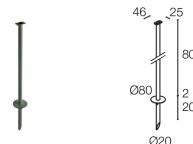

WP10075
Piquet pour installation au sol - h 800 mm - vert minéral