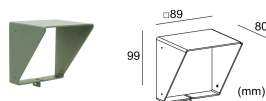

WBA125
Casquette standard - vert minéral