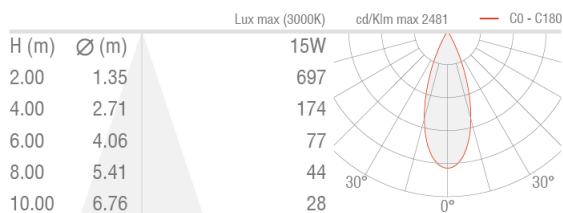

DONNÉES PHOTOMÉTRIQUES

L – 37° CRI80

ACCESSOIRES

Pour l'installation

Anti-éblouissement

grille nid d'abeille

intégré dans le corps d'éclairage
Ajouter l'accessoire optique dans Créer code

WBA125
Casquette standard - vert minéral

WBA135
Casquette asymétrique - vert minéral