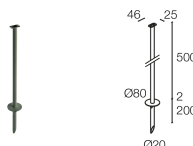

WP10065
Piquet pour installation au sol - h 500 mm - vert minéral