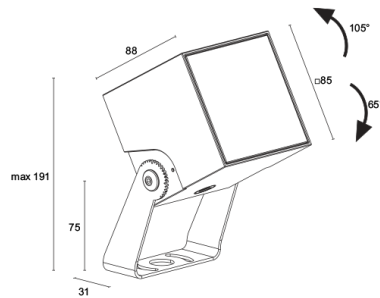

Fabriqué en Italie

 **Reiko 3.0, code: RK30010001NOL5**
Projecteurs d'extérieur

 kg 1,250
 

DESCRIPTION

projecteur d'extérieur; apparent (plafond, mur, sol, piquet); Puissance absorbée: 15W; Alimentation: 24Vdc; Flux de la source: 1747 lm (3000K, 15W, CRI 80); Flux sortant du luminaire: 1124 lm (3000K, 37°, 15W, CRI 80); 1 COB LED, 2 step MacAdam, 60000h L90 B10 (AT 25°); Couleur LED: 2200K; Optiques: 37°; IRC Indice de Rendu des Couleurs: 80; Matériau corps: corps en alliage d'aluminium moulé sous pression EN AB 47100 à faible teneur en cuivre pour une excellente résistance à la corrosion. Etrier en acier inox AISI 316L tambouriné et peint; Finitions: finition vert minéral obtenue par un premier traitement de préparation à la peinture avec revêtement de conversion à nanoparticules céramiques, suivi d'un second passage de peinture époxy puis en polyester pour fournir une résistance à la corrosion supérieure à 1 500 h de brouillard salin. Peintures conformes aux spécifications Qualicoat (standard secteur automobile); Finition RAL disponible sur demande; Matériau visière: verre extra-clair trempé transparent de 4 mm d'épaisseur à haute transmittance avec sérigraphie vitrifiée grise (RAL 7015) pour assurer une uniformité chromatique de la lumière et une excellente résistance aux rayures et aux chocs; boîtier d'alimentation non inclus; câble en néoprène de 1,50 m inclus, H05RN-F 2x0,75 / 0,75 Ø6,3 mm; Indice de protection: IP66, IP69 (80°C); Indice de résistance: IK06; gestion Casambi et contrôle avec l'application Casambi via une électronique dédiée; Température de fonctionnement: -20°C — +45°C; Essai au fil incandescent: 960°C; Sécurité photobiologique: conforme à la CEI/TR 62778:2014; Classe d'isolement: classe III; Poids: 1250 g; Dimensions: 85x85x90 mm; Classe d'efficacité énergétique: F (source lumineuse) conformément à l'UE 2019/2015; Accessoires: grille nid d'abeille, WBA125 Casquette standard - vert minéral, WBA135 Casquette asymétrique - vert minéral, WP0300 Piquet pour installation au sol, WP1004 Sangle d'ancrage - 5 m, WP10065 Piquet pour installation au sol - h 500 mm - vert minéral, WP10075 Piquet pour installation au sol - h 800 mm - vert minéral; testé et approuvé par E.O.L. test (End Of Line test, test de fin de ligne) avec essai de fonctionnement et vérification des paramètres électriques d'absorption