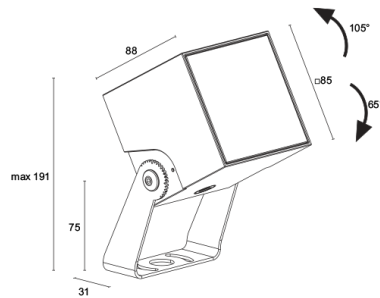

Fabriqué en Italie

 Reiko 3.0, code: RK30010001NOL5
Projecteurs d'extérieur

 kg 1,250
 

DESCRIPTION

projecteur d'extérieur; apparent (plafond, mur, sol, piquet); Puissance absorbée: 15W; Alimentation: 24Vdc; Flux de la source: 1747 lm (3000K, 15W, CRI 80); Flux sortant du luminaire: 1124 lm (3000K, 37°, 15W, CRI 80); 1 COB LED, 2 step MacAdam, 60000h L90 B10 (AT 25°); Couleur LED: 2200K; Optiques: 37°; IRC Indice de Rendu des Couleurs: 80; Matériau corps: corps en alliage d'aluminium moulé sous pression EN AB 47100 à faible teneur en cuivre pour une excellente résistance à la corrosion. Etrier en acier inox AISI 316L tambouriné et peint; Finitions: finition vert minéral obtenue par un premier traitement de préparation à la peinture avec revêtement de conversion à nanoparticules céramiques, suivi d'un second passage de peinture époxy puis en polyester pour fournir une résistance à la corrosion supérieure à 1 500 h de brouillard salin. Peintures conformes aux spécifications Qualicoat (standard secteur automobile); Finition RAL disponible sur demande; Matériau visière: verre extra-clair trempé transparent de 4 mm d'épaisseur à haute transmittance avec sérigraphie vitrifiée grise (RAL 7015) pour assurer une uniformité chromatique de la lumière et une excellente résistance aux rayures et aux chocs; boîtier d'alimentation non inclus; câble en néoprène de 1,50 m inclus, H05RN-F 2x0,75 / 0,75 Ø6,3 mm; Indice de protection: IP66, IP69 (80°C); Indice de résistance: IK06; gestion Casambi et contrôle avec l'application Casambi via une électronique dédiée; Température de fonctionnement: -20°C — +45°C; Essai au fil incandescent: 960°C; Sécurité photobiologique: conforme à la CEI/TR 62778:2014; Classe d'isolement: classe III; Poids: 1250 g; Dimensions: 85x85x90 mm; Classe d'efficacité énergétique: F (source lumineuse) conformément à l'UE 2019/2015; Accessoires: grille nid d'abeille, WBA125 Casquette standard - vert minéral, WBA135 Casquette asymétrique - vert minéral, WP0300 Piquet pour installation au sol, WP1004 Sangle d'ancrage - 5 m, WP10065 Piquet pour installation au sol - h 500 mm - vert minéral, WP10075 Piquet pour installation au sol - h 800 mm - vert minéral; testé et approuvé par E.O.L. test (End Of Line test, test de fin de ligne) avec essai de fonctionnement et vérification des paramètres électriques d'absorption