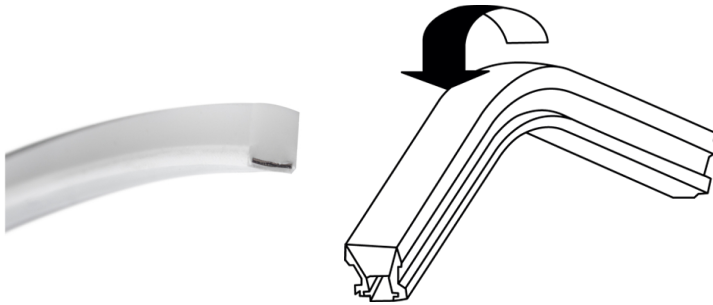

Fabriqué en Italie

 Neon Art RGB Top Bend, code: BASNE2200X006011  
Profils linéaires d'extérieur

19/04/2026 Rev. 03/2024

## DESCRIPTION

profilé linéaire d'extérieur; installation à ras ou semi-encastrée; Puissance absorbée: 14,4W; Alimentation: 24Vdc; Flux sortant du luminaire: 330 lm/m; 120 LEDs/m; Couleur LED: RGB; boîtier d'alimentation non inclus; Indice de protection: IP65, IP67; peut être installé entier et sans accessoires. Le profilé peut également être découpé selon ses propres besoins. Grâce aux accessoires d'installation, l'indice IP67 est maintenu; 10 clips, 10 vis et 2 embouts de fin fournis; Dimensions: 5000x9,4x10 mm; Classe d'efficacité énergétique: F (source lumineuse) conformément à l'UE 2019/2015; Accessoires: WDA16 Profil, WUBAS0A2 Kit de fixation, WUBAS0A3 Kit d'installation; testé et approuvé par E.O.L. test (End Of Line test, test de fin de ligne) avec essai de fonctionnement et vérification des paramètres électriques d'absorption

### CARACTÉRISTIQUES MÉCANIQUES

Dimensions	5000x9,4x10 mm
------------	----------------