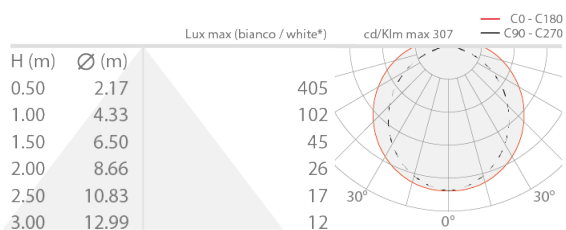

## DESCRIPTION

profilé linéaire d'extérieur; installation à ras ou semi-encastrée; Puissance absorbée: 14,4W; Alimentation: 24Vdc; Flux sortant du luminaire: 330 lm/m; 120 LEDs/m; Couleur LED: RGB; boîtier d'alimentation non inclus; Indice de protection: IP65, IP67; peut être installé entier et sans accessoires. Le profilé peut également être découpé selon ses propres besoins. Grâce aux accessoires d'installation, l'indice IP67 est maintenu; 10 clips, 10 vis et 2 embouts de fin fournis; Dimensions: 5000x9,4x10 mm; Classe d'efficacité énergétique: F (source lumineuse) conformément à l'UE 2019/2015; Accessoires: WDA16 Profil, WUBAS0A2 Kit de fixation, WUBAS0A3 Kit d'installation; testé et approuvé par E.O.L. test (End Of Line test, test de fin de ligne) avec essai de fonctionnement et vérification des paramètres électriques d'absorption

### CARACTÉRISTIQUES D'ÉCLAIRAGE

Nombre et type de LED	120 LEDs/m
Couleur LED	RGB
Flux sortant du luminaire	330 lm/m

### CARACTÉRISTIQUES MÉCANIQUES

Dimensions	5000x9,4x10 mm
------------	----------------

## DONNÉES PHOTOMÉTRIQUES

Diffuse 100cm