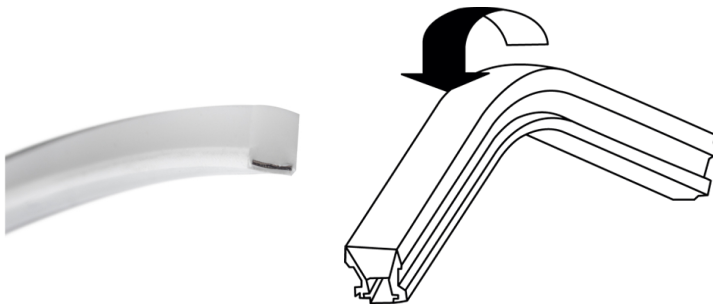

Fabriqué en Italie

 Neon Art RGB Top Bend, code: BASNE2200X006011
Profils linéaires d'extérieur

15/06/2026 Rev. 03/2024

DESCRIPTION

profilé linéaire d'extérieur; installation à ras ou semi-encastree; Puissance absorbée: 14,4W; Alimentation: 24Vdc; Flux sortant du luminaire: 330 lm/m; 120 LEDs/m; Couleur LED: RGB; boîtier d'alimentation non inclus; Indice de protection: IP65, IP67; peut être installé entier et sans accessoires. Le profilé peut également être découpé selon ses propres besoins. Grâce aux accessoires d'installation, l'indice IP67 est maintenu; 10 clips, 10 vis et 2 embouts de fin fournis; Dimensions: 5000x9,4x10 mm; Classe d'efficacité énergétique: F (source lumineuse) conformément à l'UE 2019/2015; Accessoires: WDA16 Profil, WUBAS0A2 Kit de fixation, WUBAS0A3 Kit d'installation; testé et approuvé par E.O.L. test (End Of Line test, test de fin de ligne) avec essai de fonctionnement et vérification des paramètres électriques d'absorption

État: Bientôt déréféréncé

CARACTÉRISTIQUES ÉLECTRIQUES

Puissance absorbée	14,4W
Alimentation	24Vdc
Boîtier d'alimentation	boîtier d'alimentation non inclus

CARACTÉRISTIQUES D'ÉCLAIRAGE

Nombre et type de LED	120 LEDs/m
Couleur LED	RGB
Flux sortant du luminaire	330 lm/m

CARACTÉRISTIQUES MÉCANIQUES

Dimensions	5000x9,4x10 mm
------------	----------------

CARACTÉRISTIQUES GÉNÉRALES

Indice de protection	IP65, IP67
Caractéristiques	peut être installé entier et sans accessoires. Le profilé peut également être découpé selon ses propres besoins. Grâce aux accessoires d'installation, l'indice IP67 est maintenu
Classe d'efficacité énergétique	F (source lumineuse) conformément à l'UE 2019/2015
Praticable à pieds	non
Carrossable	non
Remarques	10 clips, 10 vis et 2 embouts de fin fournis