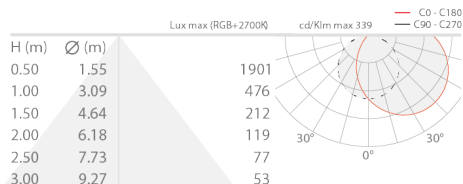

DONNÉES PHOTOMÉTRIQUES

RGBW - 100cm FROST

ACCESSOIRES

Optiques

WR0000S1M

Verre - Line / Line Plus / Plaster / Plaster Plus / Corner opalin - 2000 mm

WR0000S1S

Verre - Line / Line Plus / Plaster / Plaster Plus / Corner satiné - 2000 mm

WR0000S1T

Verre - Line / Line Plus / Plaster / Plaster Plus / Corner transparent - 2000 mm

WR0000S2M

Verre - Line / Line Plus / Plaster / Plaster Plus / Corner opalin - 3000 mm

WR0000S2S

Verre - Line / Line Plus / Plaster / Plaster Plus / Corner satiné - 3000 mm

WR0000S2T

Verre - Line / Line Plus / Plaster / Plaster Plus / Corner transparent - 3000 mm

WR0000S3S

WR0000S4M