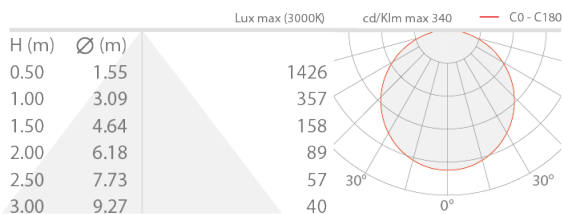

CARACTÉRISTIQUES D'ÉCLAIRAGE

| | |
|----------------------------------|-------------------|
| Nombre et type de LED | 240 mid power LED |
| Couleur LED | 2700K |
| IRC Indice de Rendu des Couleurs | 95 |
| Flux sortant du luminaire | 1500 lm/m |

CARACTÉRISTIQUES MÉCANIQUES

| | |
|------------|--------------------|
| Dimensions | 5000 mm / 30000 mm |
|------------|--------------------|

CARACTÉRISTIQUES GÉNÉRALES

| | |
|---------------------------------|--|
| Indice de protection | IP20 |
| Classe d'efficacité énergétique | F (source lumineuse) conformément à l'UE 2019/2015 |
| Praticable à pieds | non |
| Carrossable | non |
| Longueur | 5 m |