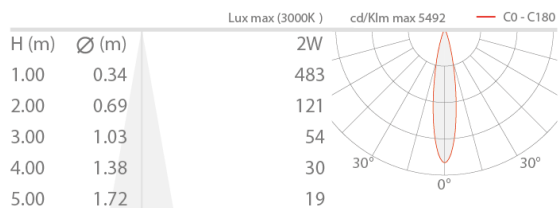

### CARACTÉRISTIQUES D'ÉCLAIRAGE

Nombre et type de LED	1 power LED
Durée moyenne LED	50000h L90 B10 (AT 25°)
Couleur LED	3000K
IRC Indice de Rendu des Couleurs	80
Binning	1/4 ANSI BIN
Optiques	20°
Flux de la source	145 lm (3000K, 500mA)
Flux sortant du luminaire	88 lm (3000K, 500mA, 20°)

### CARACTÉRISTIQUES MÉCANIQUES

Dimensions	Ø30x57mm
Poids	400 g
Fixation	avec étrier et vis
Matériau corps	corps et collerette en acier inox AISI 316L
Matériau visière	verre trempé transparent

### CARACTÉRISTIQUES GÉNÉRALES

Indice de protection	IP68
Température de fonctionnement	-20°C — +45°C
Indice de résistance	IK10
Classe d'efficacité énergétique	F (source lumineuse) conformément à l'UE 2019/2015
Essai au fil incandescent	960°C
Classe d'isolement	classe III
Praticable à pieds	non
Carrossable	non
Câbles d'alimentation	câble en néoprène de 1,5 m inclus, H05RN-F 2x0,35/0,75 Ø6,3 mm
Systèmes de protection	IPS (Intelligent Protection System)
Sécurité photobiologique	sécurité photobiologique: groupe de risque 1 selon EN 62471:2006
Remarques	version avec optique elliptique disponible sur demande; gestion Casambi et contrôle avec l'application Casambi via une électronique dédiée

## DONNÉES PHOTOMÉTRIQUES

M - 20°