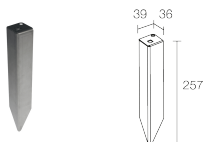

ACCESSOIRES

Pour l'installation

WP0100

Piquet pour installation au sol

Anti-éblouissement

WB0320I

Casquette standard - acier inox