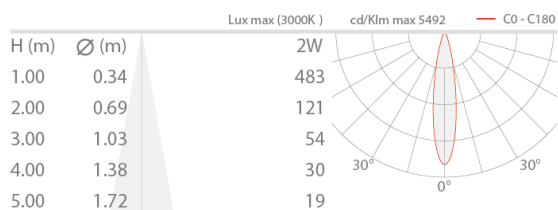

DONNÉES PHOTOMÉTRIQUES

M - 20°

ACCESSOIRES

Pour l'installation

WP0100

Piquet pour installation au sol

Anti-éblouissement

WB0320I

Casquette standard - acier inox

WB0321I

Casquette asymétrique - acier inox

WH0101

Grille Nid d'abeille

intégrée dans le corps d'éclairage

La grille nid d'abeille peut être ajoutée sur toutes les optiques fixes, à l'exception de l'optique sharp

À commander en même temps que l'appareil

Autre