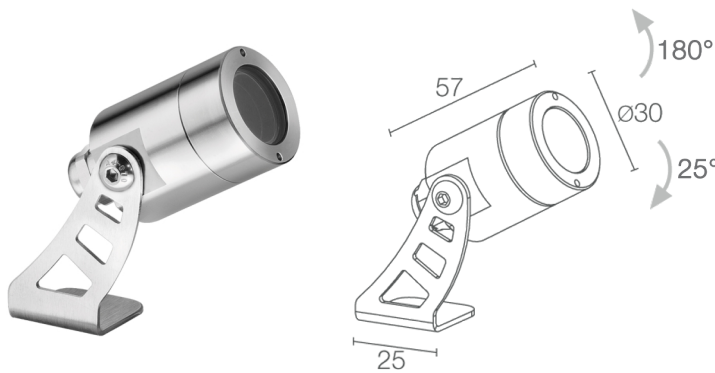

Made in Italy

Spot 1.0, code: CF10125MAI
Projecteurs d'extérieur

180°
25°

DESCRIPTION

projecteur d'extérieur (ne convient pas l'immersion dans des piscines et fontaines); apparent (plafond, mur, sol, piquet, sangle); Puissance absorbée: max 2W; Alimentation: max 500mA; Flux de la source: 145 lm (3000K, 500mA); Flux sortant du luminaire: 88 lm (3000K, 500mA, 20°); 1 power LED, 1/4 ANSI BIN, 50000h L90 B10 (AT 25°); Couleur LED: 3000K; Optiques: 20°; IRC Indice de Rendu des Couleurs: 80; Matériau corps: corps et collerette en acier inox AISI 316L; Finition RAL disponible sur demande; Matériau visière: verre trempé transparent; boîtier d'alimentation non inclus; Branchement: en série; câble en néoprène de 1,5 m inclus, H05RN-F 2x0,35/0,75 Ø6,3 mm; Gestion: variation d'intensité disponible avec boîtier d'alimentation dimmable; Indice de protection: IP68; Indice de résistance: IK10; version avec optique elliptique disponible sur demande; gestion Casambi et contrôle avec l'application Casambi via une électronique dédiée; Systèmes de protection: IPS (Intelligent Protection System) protège les appareils d'éclairage contre les infiltrations d'eau qui peuvent se vérifier en cas d'erreurs de jonction entre les câbles dans des applications à l'extérieur et en immersion. Cette innovation brevetée par L&L garantit également une protection électrique contre l'inversion de polarité, branchement sous tension, ESD et des surtensions, qui peuvent se vérifier en cas de mauvais fonctionnement de l'installation électrique; Température de fonctionnement: -20°C — +45°C; Essai au fil incandescent: 960°C; Sécurité photobiologique: sécurité photobiologique: groupe de risque 1 selon EN 62471:2006; Classe d'isolement: classe III; Poids: 400 g; Dimensions: Ø30x57mm; Classe d'efficacité énergétique: F (source lumineuse) conformément à l'UE 2019/2015; Accessoires: WB0320I Casquette standard - acier inox, WB0321I Casquette asymétrique - acier inox, WH0101 Grille Nid d'abeille, WP0100 Piquet pour installation au sol, WP1004 Sangle d'ancrage - 5 m; testé et approuvé par E.O.L. test (End Of Line test, test de fin de ligne) avec essai de fonctionnement et vérification des paramètres électriques d'absorption

État: Disponible