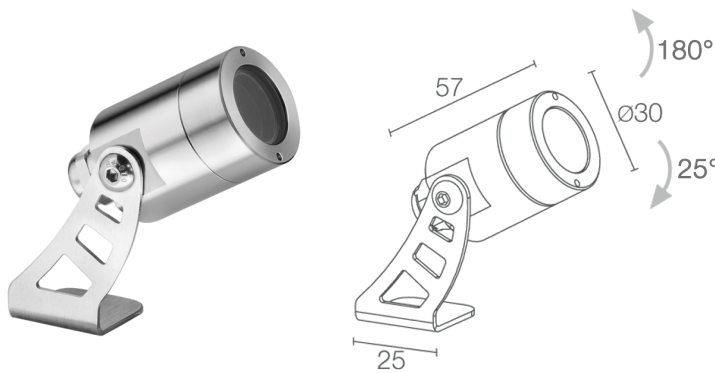

Fabriqué en Italie

**Spot 1.0, code: CF10125MAI**  
 Projecteurs d'extérieur

**DESCRIPTION**

projecteur d'extérieur ( ne convient pas l'immersion dans des piscines et fontaines ); apparent ( plafond, mur, sol, piquet, sangle ); Puissance absorbée: max 2W; Alimentation: max 500mA; Flux de la source: 145 lm (3000K, 500mA); Flux sortant du luminaire: 88 lm (3000K, 500mA, 20°); 1 power LED, 1/4 ANSI BIN, 50000h L90 B10 (AT 25°); Couleur LED: 3000K; Optiques: 20°; IRC Indice de Rendu des Couleurs: 80; Matériau corps: corps et collerette en acier inox AISI 316L; Finition RAL disponible sur demande; Matériau visière: verre trempé transparent; boîtier d'alimentation non inclus; Branchement: en série; câble en néoprène de 1,5 m inclus, H05RN-F 2x0,35/0,75 Ø6,3 mm; Gestion: variation d'intensité disponible avec boîtier d'alimentation dimmable; Indice de protection: IP68; Indice de résistance: IK10; version avec optique elliptique disponible sur demande; gestion Casambi et contrôle avec l'application Casambi via une électronique dédiée; Systèmes de protection: IPS (Intelligent Protection System) protège les appareils d'éclairage contre les infiltrations d'eau qui peuvent se vérifier en cas d'erreurs de jonction entre les câbles dans des applications à l'extérieur et en immersion. Cette innovation brevetée par L&L garantit également une protection électrique contre l'inversion de polarité, branchement sous tension, ESD et des surtensions, qui peuvent se vérifier en cas de mauvais fonctionnement de l'installation électrique; Température de fonctionnement: -20°C — +45°C; Essai au fil incandescent: 960°C; Sécurité photobiologique: sécurité photobiologique: groupe de risque 1 selon EN 62471:2006; Classe d'isolement: classe III; Poids: 400 g; Dimensions: Ø30x57mm; Classe d'efficacité énergétique: F (source lumineuse) conformément à l'UE 2019/2015; Accessoires: WB0320I Casquette standard - acier inox, WB0321I Casquette asymétrique - acier inox, WH0101 Grille Nid d'abeille, WP0100 Piquet pour installation au sol, WP1004 Sangle d'ancrage - 5 m; testé et approuvé par E.O.L. test (End Of Line test, test de fin de ligne) avec essai de fonctionnement et vérification des paramètres électriques d'absorption