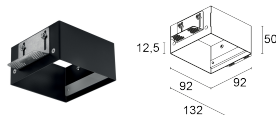

WC8704N

Boîtier d'encastrement pour installation en retrait sur plafond en placoplâtre - noir