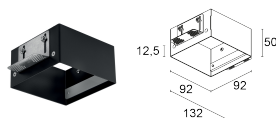

### CARACTÉRISTIQUES MÉCANIQUES

Dimensions	89x89x71 mm
Poids	960 g
Finition cadre – compart. optique	blanc - noir
Fixation	avec ressorts de fixation ou avec boîtier d'encastrement
Matériau corps	corps en aluminium anodisé noir, collerette en acier
Trou d'encastrement	82x82 mm
Volume technique de dissipation	170x170x130 mm

**DONNÉES PHOTOMÉTRIQUES**

L - 42°

**ACCESSOIRES**

**Pour l'installation**

**WC8701**

Boîtier d'encastrement pour installation à ras sur plafond en maçonnerie

**WC8704**

Boîtier d'encastrement pour installation en retrait sur plafond en placoplâtre - blanc

**WC8704N**

Boîtier d'encastrement pour installation en retrait sur plafond en placoplâtre - noir

Installation en retrait avec boîtier d'encastrement

Les informations contenues dans ce document peuvent être modifiées à tout moment sans préavis et n'impliquent aucune obligation, même implicite, de L&L Luce&Light srl