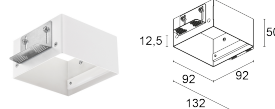

WC8704

Boîtier d'encastrement pour installation en retrait sur plafond en placoplâtre - blanc