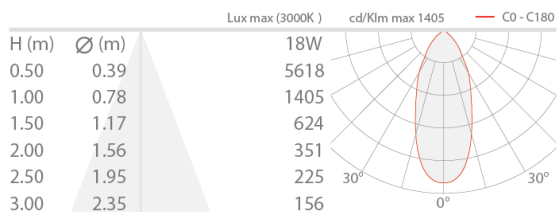

### CARACTÉRISTIQUES D'ÉCLAIRAGE

Nombre et type de LED	4 power LED High Intensity
Durée moyenne LED	50000h L85 B10 (AT 25°)
Couleur LED	3000K
IRC Indice de Rendu des Couleurs	>90
Binning	3 step MacAdam
Optiques	42°
Flux de la source	1400 lm (3000K, 18W)
Flux sortant du luminaire	992 lm (3000K, 30°, 18W)

### CARACTÉRISTIQUES MÉCANIQUES

Dimensions	89x89x71 mm
Poids	960 g
Finition cadre – compart. optique	blanc - noir
Fixation	avec ressorts de fixation ou avec boîtier d'encastrement
Matériau corps	corps en aluminium anodisé noir, collerette en acier
Trou d'encastrement	82x82 mm
Volume technique de dissipation	170x170x130 mm

### CARACTÉRISTIQUES GÉNÉRALES

Indice de protection	IP40
Température de fonctionnement	0°C — +45°C
Caractéristiques	UGR < 10 pour les optiques 17° et 30°
Classe d'efficacité énergétique	F (source lumineuse) conformément à l'UE 2019/2015
Classe d'isolement	classe II
Praticable à pieds	non
Carrossable	non
Câbles d'alimentation	câble de 0,30 m inclus
Sécurité photobiologique	sécurité photobiologique: groupe de risque 1 selon EN 62471:2006
Remarques	2700K, 3000K: IRC >90, 4000K: IRC 80

## DONNÉES PHOTOMÉTRIQUES

L - 42°