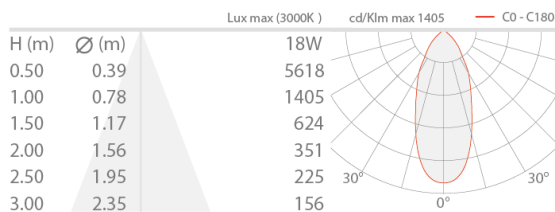

DONNÉES PHOTOMÉTRIQUES

L - 42°

ACCESSOIRES

Pour l'installation

WC8701

Boîtier d'encastrement pour installation à ras sur plafond en maçonnerie

WC8704

Boîtier d'encastrement pour installation en retrait sur plafond en placoplâtre - blanc