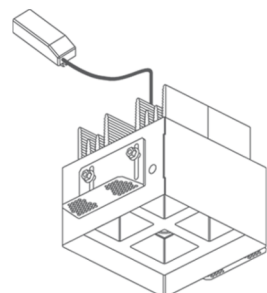

### CARACTÉRISTIQUES MÉCANIQUES

Dimensions	89x89x71 mm
Poids	960 g
Finition cadre – compart. optique	blanc - noir
Fixation	avec ressorts de fixation ou avec boîtier d'encastrement
Matériau corps	corps en aluminium anodisé noir, collerette en acier
Trou d'encastrement	82x82 mm
Volume technique de dissipation	170x170x130 mm

**DONNÉES PHOTOMÉTRIQUES**

L - 42°

**ACCESSOIRES**

**Pour l'installation**

**WC8701**

Boîtier d'encastrement pour installation à ras sur plafond en maçonnerie

**WC8704**

Boîtier d'encastrement pour installation en retrait sur plafond en placoplâtre - blanc

**WC8704N**

Boîtier d'encastrement pour installation en retrait sur plafond en placoplâtre - noir

Installation en retrait avec boîtier d'encastrement

Les informations contenues dans ce document peuvent être modifiées à tout moment sans préavis et n'impliquent aucune obligation, même implicite, de L&L Luce&Light srl