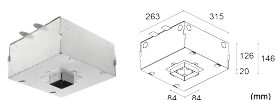

ACCESSOIRES

Pour l'installation

WC8701

Boîtier d'encastrement pour installation à ras sur plafond en maçonnerie