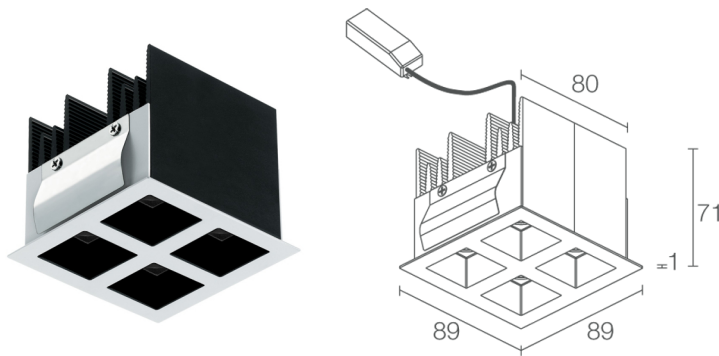

Fabriqué en Italie

Bitpop 2.2, code: BP221015LB0
Spots encastrés d'intérieur

15/06/2026 Rev. 07/2024

kg 0,96
82x82 mm
IP40

DESCRIPTION

downlight à encastrer pour intérieur; à encastrer (plafond : en butée ou en retrait); Puissance absorbée: 18W; Alimentation: 230Vac; Flux de la source: 1400 lm (3000K, 18W); Flux sortant du luminaire: 992 lm (3000K, 30°, 18W); 4 power LED High Intensity, 3 step MacAdam, 50000h L85 B10 (AT 25°); Couleur LED: 3000K; Optiques: 42°: système optique composé de 4 lentilles TIR, installées en retrait dans des éléments en polycarbonate en pâte noire brillante pour assurer une qualité et un confort visuel optimaux; IRC Indice de Rendu des Couleurs: >90; Matériau corps: radiateur obtenu à partir d'un profilé en aluminium avec fonction d'élément de refroidissement, puis anodisé noir; équipé de ressorts en acier harmonique AISI 301; Finition cadre – compart. optique: cadre à encastrer en acier peint blanc, finition noire compartiment optique; Finition RAL disponible sur demande; Installation: installation par fixation avec ressorts sur placoplâtre. Disponibilité boîtier d'encastrement pour maçonnerie ou boîtier d'encastrement pour installation trimless, en retrait de 8 mm uniquement sur placoplâtre; Épaisseur de la surface d'encastrement: min 7,5 mm, max 20 mm; boîtier d'alimentation inclus; câble de 0,30 m inclus; Gestion: ON/OFF; Indice de protection: IP40; UGR < 10 pour les optiques 17° et 30°; 2700K, 3000K: IRC >90, 4000K: IRC 80; Température de fonctionnement: 0°C – +45°C; Sécurité photobiologique: sécurité photobiologique: groupe de risque 1 selon EN 62471:2006; Classe d'isolement: classe II; Poids: 960 g; Dimensions: 89x89x71 mm; Trou d'encastrement: 82x82 mm; Volume technique de dissipation: 170x170x130 mm; Classe d'efficacité énergétique: F (source lumineuse) conformément à l'UE 2019/2015; Accessoires: WC8701 Boîtier d'encastrement pour installation à ras sur plafond en maçonnerie, WC8704 Boîtier d'encastrement pour installation en retrait sur plafond en placoplâtre - blanc, WC8704N Boîtier d'encastrement pour installation en retrait sur plafond en placoplâtre - noir; testé et approuvé par E.O.L. test (End Of Line test, test de fin de ligne) avec essai de fonctionnement et vérification des paramètres électriques d'absorption

État: Disponible