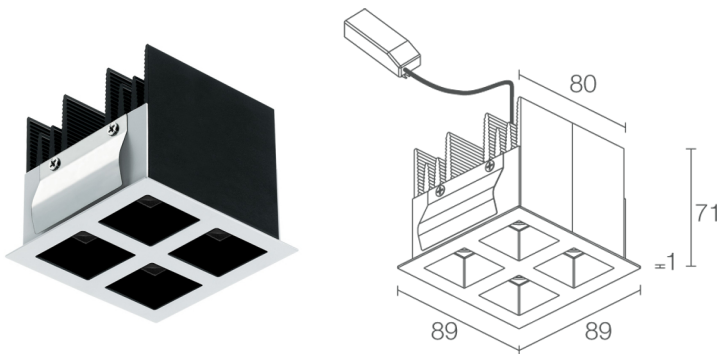

## DESCRIPTION

downlight à encastrer pour intérieur; à encastrer (plafond : en butée ou en retrait); Puissance absorbée: 18W; Alimentation: 230Vac; Flux de la source: 1400 lm (3000K, 18W); Flux sortant du luminaire: 992 lm (3000K, 30°, 18W); 4 power LED High Intensity, 3 step MacAdam, 50000h L85 B10 (AT 25°); Couleur LED: 3000K; Optiques: 42°: système optique composé de 4 lentilles TIR, installées en retrait dans des éléments en polycarbonate en pâte noire brillante pour assurer une qualité et un confort visuel optimaux; IRC Indice de Rendu des Couleurs: >90; Matériau corps: radiateur obtenu à partir d'un profilé en aluminium avec fonction d'élément de refroidissement, puis anodisé noir; équipé de ressorts en acier harmonique AISI 301; Finition cadre – compart. optique: cadre à encastrer en acier peint blanc, finition noire compartiment optique; Finition RAL disponible sur demande; Installation: installation par fixation avec ressorts sur placoplâtre. Disponibilité boîtier d'encastrement pour maçonnerie ou boîtier d'encastrement pour installation trimless, en retrait de 8 mm uniquement sur placoplâtre; Épaisseur de la surface d'encastrement: min 7,5 mm, max 20 mm; boîtier d'alimentation inclus; câble de 0,30 m inclus; Gestion: ON/OFF; Indice de protection: IP40; UGR < 10 pour les optiques 17° et 30°; 2700K, 3000K: IRC >90, 4000K: IRC 80; Température de fonctionnement: 0°C – +45°C; Sécurité photobiologique: sécurité photobiologique: groupe de risque 1 selon EN 62471:2006; Classe d'isolement: classe II; Poids: 960 g; Dimensions: 89x89x71 mm; Trou d'encastrement: 82x82 mm; Volume technique de dissipation: 170x170x130 mm; Classe d'efficacité énergétique: F (source lumineuse) conformément à l'UE 2019/2015; Accessoires: WC8701 Boîtier d'encastrement pour installation à ras sur plafond en maçonnerie, WC8704 Boîtier d'encastrement pour installation en retrait sur plafond en placoplâtre - blanc, WC8704N Boîtier d'encastrement pour installation en retrait sur plafond en placoplâtre - noir; testé et approuvé par E.O.L. test (End Of Line test, test de fin de ligne) avec essai de fonctionnement et vérification des paramètres électriques d'absorption