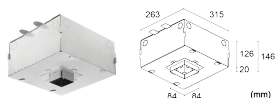

ACCESSOIRES

Pour l'installation

WC8701

Boîtier d'encastrement pour installation à ras sur plafond en maçonnerie