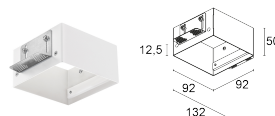

### CARACTÉRISTIQUES MÉCANIQUES

Dimensions	89x89x71 mm
Poids	960 g
Finition cadre – compart. optique	blanc - noir
Fixation	avec ressorts de fixation ou avec boîtier d'encastrement
Matériau corps	corps en aluminium anodisé noir, collerette en acier
Trou d'encastrement	82x82 mm
Volume technique de dissipation	170x170x130 mm

**DONNÉES PHOTOMÉTRIQUES**

L - 42°

**ACCESSOIRES**

**Pour l'installation**

**WC8701**

Boîtier d'encastrement pour installation à ras sur plafond en maçonnerie

**WC8704**

Boîtier d'encastrement pour installation en retrait sur plafond en placoplâtre - blanc

**WC8704N**

Boîtier d'encastrement pour installation en retrait sur plafond en placoplâtre - noir

Installation en retrait avec boîtier d'encastrement

Les informations contenues dans ce document peuvent être modifiées à tout moment sans préavis et n'impliquent aucune obligation, même implicite, de L&L Luce&Light srl