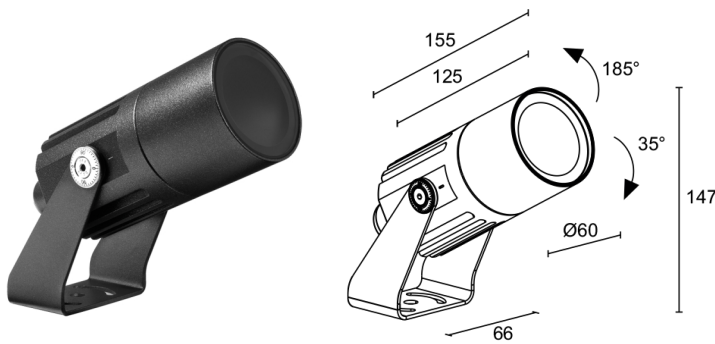

Made in Italy

Flori 1.0, código: FS101005MH
 Projectores para exterior

08/07/2026 Rev. 09/2024

DESCRIPCIÓN

proyector para exterior; en superficie (techo, pared, suelo, piqueta, correa de fijación); Potencia absorbida: 7W; Alimentación: 230Vac; Flujo fuente: 657 lm (3000K, IRC 80); Flujo emitido: 366 lm (3000K, 31°, IRC 80); 1 power LED High Intensity, 3 step MacAdam, 50000 h L90 B10 (Ta 25°C); Color LED: 3000K; Ópticas: 31°; IRC Índice de Rendimiento Cromático: 80; Material cuerpo: cuerpo de aluminio; Acabados: antracita; Acabado RAL por encargo; Material pantalla: vidrio extraclaro templado transparente y serigrafiado; alimentador integrado; incluido cable de neopreno de 1,5 m H05RN-F 3x1,0 Ø7 mm; Nivel de protección: IP66; Nivel de resistencia: IK07; por encargo disponible la versión con alimentación 24Vcc; Sistemas de protección: IPS (Intelligent Protection System) protege los aparatos iluminados de infiltraciones de agua que puedan verificarse en caso de errores en las juntas entre los cables de las aplicaciones de exteriores o inmersión. Esta novedad está patentada por L&L garantiza, además, protección eléctrica contra inversiones de polaridad, hotpluge sobrecargas que puedan verificarse en caso de fallo de la instalación eléctrica; PID (Protective Impedance Device) protege los aparatos de iluminación de fenómenos de naturaleza eléctrica exteriores a la instalación, como acumulaciones de cargas electrostáticas o fenómenos de tipo impulsivo, provenientes de la línea eléctrica. Generalmente casos de bajo contenido energético; Temperatura de funcionamiento: -20°C — +45°C; Prueba con hilo incandescente: 960°C; Seguridad fotobiológica: seguridad fotobiológica: grupo de riesgo 1 según EN 62471:2006; Clase de aislamiento: clase I; Peso: 800 g; Dimensiones: Ø60x154x147 mm; Clase de consumo energético: F (fuente luminosa) de acuerdo con UE 2019/2015; Accesorios: WB1001H Visera estándar - antracita, WB1002H Visera asimétrica - antracita, WB1003N Lamas antideslumbramiento - negro, WH0203 Rejilla panel de abeja, WHA0005 Rejilla panel de abeja, WP0100 Piqueta para fijación en suelo, WP1001H Piqueta con soporte para fijación en suelo - h 500 mm - antracita, WP1002H Piqueta con soporte para fijación en suelo - h 800 mm - antracita, WP1003H Brazo con placa para instalar en la pared - h 420 mm - antracita, WP1004 Correa de fijación - 5 m; testado y aprobado mediante el test E.O.L. (End Of Line test) con prueba, funcionamiento y verificación de los parámetros eléctricos de absorción