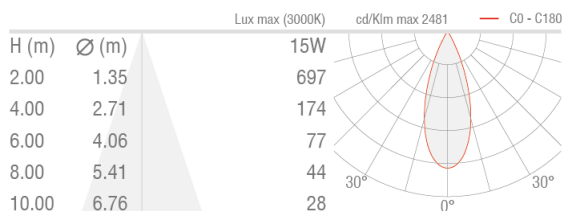

DATOS FOTOMÉTRICOS

L – 37° CRI80

ACCESORIOS

Para la instalación

Antideslumbramiento

rejilla panal de abeja

integrado en el cuerpo iluminante
Añade el accesorio óptico en el Genera Código

WBA125
Visera estándar - verde mineral

WBA135
Visera asimétrica - verde mineral