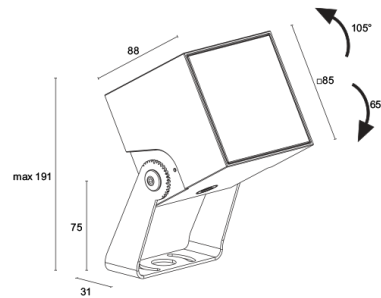

Made in Italy

Reiko 3.0, código: RK30010001N0L5
 Proyector para exterior

16/06/2026 Rev. 02/2024

DESCRIPCIÓN

proyector para exterior; en superficie (techo, pared, suelo, piqueta); Potencia absorbida: 15W; Alimentación: 24Vdc; Flujo fuente: 1747 lm (3000K, 15W, CRI 80); Flujo emitido: 1124 lm (3000K, 37°, 15W, CRI 80); 1 LED COB, 2 step MacAdam, 60000 h L90 B10 (Ta 25°C); Color LED: 2200K; Ópticas: 37°; IRC Índice de Rendimiento Cromático: 80; Material cuerpo: cuerpo de aleación de aluminio moldeado a presión EN AB 47100 con bajo contenido de cobre para una excelente resistencia a la corrosión. Soporte de acero inoxidable AISI 316L cepillado y pintado; Acabados: acabado de color verde mineral extraído a través de un primer tratamiento de preparación a la pintura con recubrimiento por conversión a nanopartículas cerámicas, seguido de un segundo paso de pintura epoxi y de poliéster para proporcionar una resistencia a la corrosión que supere las 1500h de niebla salina. Barnices conformes con las especificaciones Qualicoat (estándar automotriz); Acabado RAL por encargo; Material pantalla: vidrio transparente templado extraclaro de 4 mm de espesor de alta transmitancia con serigrafía vitrificada gris (RAL 7015) para asegurar la uniformidad cromática de la luz y una excelente resistencia a los arañazos e impactos; alimentador no incluido; incluido cable de neopreno de 1,50 m H05RN-F 2x0,75/0,75 Ø6,3 mm; Nivel de protección: IP66, IP69 (80°C); Nivel de resistencia: IK06; gestión Casambi y control mediante aplicación Casambi con electrónica dedicada; Temperatura de funcionamiento: -20°C — +45°C; Prueba con hilo incandescente: 960°C; Seguridad fotobiológica: en conformidad con IEC TR 62778:2014; Clase de aislamiento: clase III; Peso: 1250 g; Dimensiones: 85x85x90 mm; Clase de consumo energético: F (fuente luminosa) de acuerdo con UE 2019/2015; Accesorios: rejilla panel de abeja, WBA125 Visera estándar - verde mineral, WBA135 Visera asimétrica - verde mineral, WP0300 Piqueta para fijación en suelo, WP1004 Correa de fijación - 5 m, WP10065 Piqueta para fijación en suelo - h 500 mm - verde mineral, WP10075 Piqueta para fijación en suelo - h 800 mm - verde mineral; testado y aprobado mediante el test E.O.L. (End Of Line test) con prueba, funcionamiento y verificación de los parámetros eléctricos de absorción