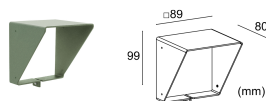

WBA135
Visera asimétrica - verde mineral