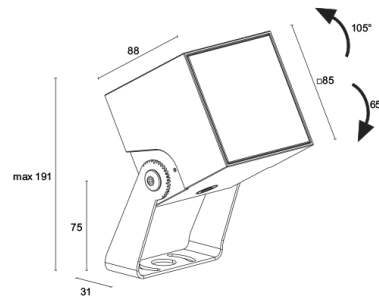

## DESCRIPCIÓN

proyector para exterior; en superficie (techo, pared, suelo, piqueta); Potencia absorbida: 15W; Alimentación: 24Vdc; Flujo fuente: 1747 lm (3000K, 15W, CRI 80); Flujo emitido: 1124 lm (3000K, 37°, 15W, CRI 80); 1 LED COB, 2 step MacAdam, 60000 h L90 B10 (Ta 25°C); Color LED: 2200K; Ópticas: 37°; IRC Índice de Rendimiento Cromático: 80; Material cuerpo: cuerpo de aleación de aluminio moldeado a presión EN AB 47100 con bajo contenido de cobre para una excelente resistencia a la corrosión. Soporte de acero inoxidable AISI 316L cepillado y pintado; Acabados: acabado de color verde mineral extraído a través de un primer tratamiento de preparación a la pintura con recubrimiento por conversión a nanopartículas cerámicas, seguido de un segundo paso de pintura epoxi y de poliéster para proporcionar una resistencia a la corrosión que supere las 1500h de niebla salina. Barnices conformes con las especificaciones Qualicoat (estándar automotriz); Acabado RAL por encargo; Material pantalla: vidrio transparente templado extraclaro de 4 mm de espesor de alta transmitancia con serigrafía vitrificada gris (RAL 7015) para asegurar la uniformidad cromática de la luz y una excelente resistencia a los arañazos e impactos; alimentador no incluido; incluido cable de neopreno de 1,50 m H05RN-F 2x0,75/0,75 Ø6,3 mm; Nivel de protección: IP66, IP69 (80°C); Nivel de resistencia: IK06; gestión Casambi y control mediante aplicación Casambi con electrónica dedicada; Temperatura de funcionamiento: -20°C — +45°C; Prueba con hilo incandescente: 960°C; Seguridad fotobiológica: en conformidad con IEC TR 62778:2014; Clase de aislamiento: clase III; Peso: 1250 g; Dimensiones: 85x85x90 mm; Clase de consumo energético: F (fuente luminosa) de acuerdo con UE 2019/2015; Accesorios: rejilla panel de abeja, WBA125 Visera estándar - verde mineral, WBA135 Visera asimétrica - verde mineral, WP0300 Piqueta para fijación en suelo, WP1004 Correa de fijación - 5 m, WP10065 Piqueta para fijación en suelo - h 500 mm - verde mineral, WP10075 Piqueta para fijación en suelo - h 800 mm - verde mineral; testado y aprobado mediante el test E.O.L. (End Of Line test) con prueba, funcionamiento y verificación de los parámetros eléctricos de absorción