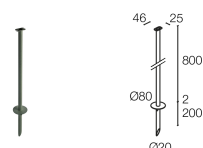

WP10075
Piqueta para fijación en suelo - h 800 mm - verde mineral