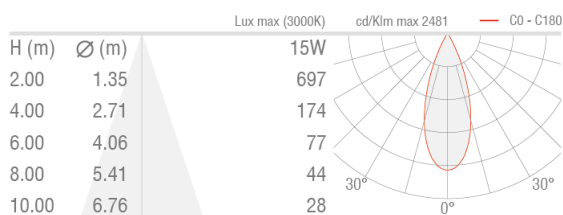

DATOS FOTOMÉTRICOS

L – 37° CRI80

ACCESORIOS

Para la instalación

Antideslumbramiento

rejilla panal de abeja

integrado en el cuerpo iluminante
Añade el accesorio óptico en el Genera Código

WBA125
Visera estándar - verde mineral

WBA135
Visera asimétrica - verde mineral