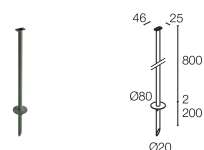

WP10075
Piqueta para fijación en suelo - h 800 mm - verde mineral