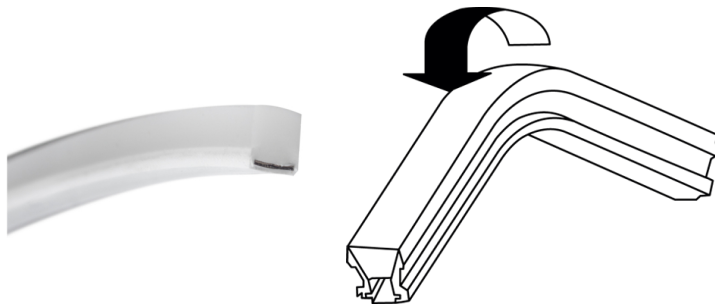

Made in Italy

 Neon Art RGB Top Bend, código: BASNE2200X006011
Perfiles lineales para exterior

DESCRIPCIÓN

perfil lineal para exterior; instalación a ras o a semiempotrado; Potencia absorbida: 14,4W; Alimentación: 24Vdc; Flujo emitido: 330 lm/m; 120 LEDs/m; Color LED: RGB; alimentador no incluido; Nivel de protección: IP65, IP67; se puede instalar entero y sin accesorios. El perfil también se puede cortar según se necesite. Gracias a los accesorios de instalación, se mantiene el grado IP67; 10 clips, 10 tornillos y 2 tapas de cierre incluidos; Dimensiones: 5000x9,4x10 mm; Clase de consumo energético: F (fuente luminosa) de acuerdo con UE 2019/2015; Accesorios: WDA16 Perfil, WUBAS0A2 Kit de fijación, WUBAS0A3 Kit de instalación; testado y aprobado mediante el test E.O.L. (End Of Line test) con prueba, funcionamiento y verificación de los parámetros eléctricos de absorción

CARACTERÍSTICAS MECÁNICAS

Dimensiones	5000x9,4x10 mm
-------------	----------------

CARACTERÍSTICAS GENERALES

Nivel de protección	IP65, IP67
Características	se puede instalar entero y sin accesorios. El perfil también se puede cortar según se necesite. Gracias a los accesorios de instalación, se mantiene el grado IP67
Clase de consumo energético	F (fuente luminosa) de acuerdo con UE 2019/2015
Pisable	no
Transitable	no
Notas	10 clips, 10 tornillos y 2 tapas de cierre incluidos

DATOS FOTOMÉTRICOS

Diffuse 100cm

ACCESORIOS

Otros

WDA16

Perfil

aluminio - 1000 mm

WUBAS0A2

Kit de fijación

10 clips y 10 tornillos

WUBAS0A3

Kit de instalación

1 tapa de inicio, cable de conexión de 30 cm y 1 tapa de cierre

La información contenida en el presente documento puede ser modificada en cualquier momento sin previo aviso y no comporta la asunción, ni siquiera implícita, de ninguna obligación por parte de la L&L Luce&Light Srl