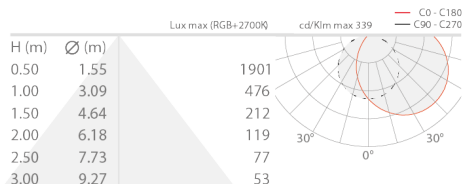

DATOS FOTOMÉTRICOS

RGBW - 100cm FROST

ACCESORIOS

Ópticos

WR0000S1M

Pantalla - Line / Line Plus / Plaster / Plaster Plus / Corner opalino - 2000 mm

WR0000S1S

Pantalla - Line / Line Plus / Plaster / Plaster Plus / Corner satinado - 2000 mm

WR0000S1T

Pantalla - Line / Line Plus / Plaster / Plaster Plus / Corner transparente - 2000 mm

WR0000S2M

Pantalla - Line / Line Plus / Plaster / Plaster Plus / Corner opalino - 3000 mm

WR0000S2S

Pantalla - Line / Line Plus / Plaster / Plaster Plus / Corner satinado - 3000 mm

WR0000S2T

Pantalla - Line / Line Plus / Plaster / Plaster Plus / Corner transparente - 3000 mm

WR0000S3S

WR0000S4M