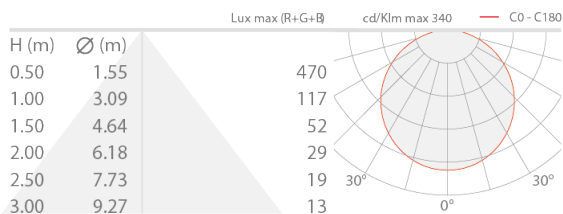

DATOS FOTOMÉTRICOS

RGB – 100cm FROST

ACCESORIOS

Ópticos

WR0000S1M

Pantalla - Line / Line Plus / Plaster / Plaster Plus / Corner opalino - 2000 mm

WR0000S1S

Pantalla - Line / Line Plus / Plaster / Plaster Plus / Corner satinado - 2000 mm

WR0000S1T

Pantalla - Line / Line Plus / Plaster / Plaster Plus / Corner transparente - 2000 mm

WR0000S2M

Pantalla - Line / Line Plus / Plaster / Plaster Plus / Corner opalino - 3000 mm

WR0000S2S

Pantalla - Line / Line Plus / Plaster / Plaster Plus / Corner satinado - 3000 mm

WR0000S2T

Pantalla - Line / Line Plus / Plaster / Plaster Plus / Corner transparente - 3000 mm

WR0000S3S

WR0000S4M