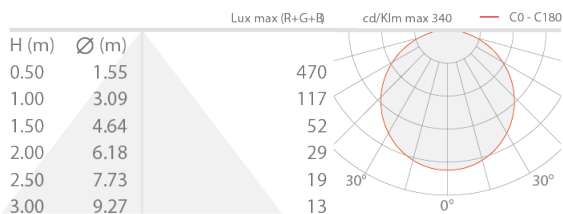

#### CARACTERÍSTICAS LUMINOTÉCNICAS

Número y tipo de LED	120 LED de potencia media, máximo color
Color LED	RGB
Flujo emitido	500 lm/m

#### CARACTERÍSTICAS MECÁNICAS

Dimensiones	5000 mm
-------------	---------

#### CARACTERÍSTICAS GENERALES

Nivel de protección	IP20
Clase de consumo energético	F (fuente luminosa) de acuerdo con UE 2019/2015
Pisable	no
Transitable	no

DATOS FOTOMÉTRICOS

RGB – 100cm FROST

ACCESORIOS