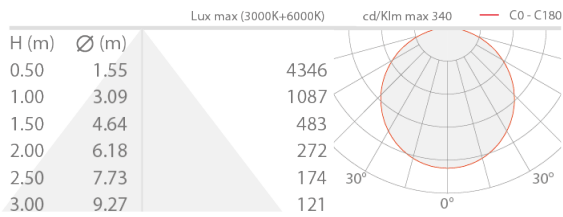

DATOS FOTOMÉTRICOS

TUNABLE WHITE – 100cm FROST

ACCESORIOS

Ópticos

WR0000S1M

Pantalla - Line / Line Plus / Plaster / Plaster Plus / Corner opalino - 2000 mm

WR0000S1S

Pantalla - Line / Line Plus / Plaster / Plaster Plus / Corner satinado - 2000 mm

WR0000S1T

Pantalla - Line / Line Plus / Plaster / Plaster Plus / Corner transparente - 2000 mm

WR0000S2M

Pantalla - Line / Line Plus / Plaster / Plaster Plus / Corner opalino - 3000 mm

WR0000S2S

Pantalla - Line / Line Plus / Plaster / Plaster Plus / Corner satinado - 3000 mm

WR0000S2T

Pantalla - Line / Line Plus / Plaster / Plaster Plus / Corner transparente - 3000 mm

WR0000S3S

WR0000S4M