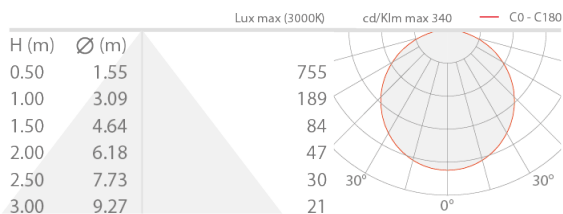

DATOS FOTOMÉTRICOS

SLIM – 100cm FROST

ACCESORIOS

Ópticos

WR0000S0S
Pantalla - Micro
satinado - 2000 mm

WR0000S0T
Pantalla - Micro
transparente - 2000 mm

WR0000S2S