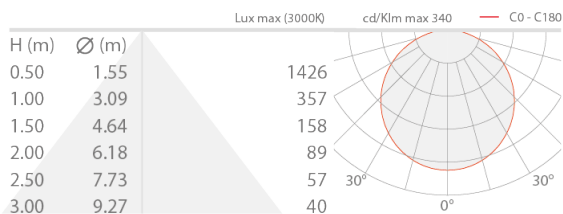

DATOS FOTOMÉTRICOS

PLUS – 100cm FROST

ACCESORIOS

Ópticos

WR0000S1M

Pantalla - Line / Line Plus / Plaster / Plaster Plus / Corner opalino - 2000 mm

WR0000S1S

Pantalla - Line / Line Plus / Plaster / Plaster Plus / Corner satinado - 2000 mm

WR0000S1T

Pantalla - Line / Line Plus / Plaster / Plaster Plus / Corner transparente - 2000 mm

WR0000S2M

Pantalla - Line / Line Plus / Plaster / Plaster Plus / Corner opalino - 3000 mm

WR0000S2S

Pantalla - Line / Line Plus / Plaster / Plaster Plus / Corner satinado - 3000 mm

WR0000S2T

Pantalla - Line / Line Plus / Plaster / Plaster Plus / Corner transparente - 3000 mm

WR0000S3S

WR0000S4M