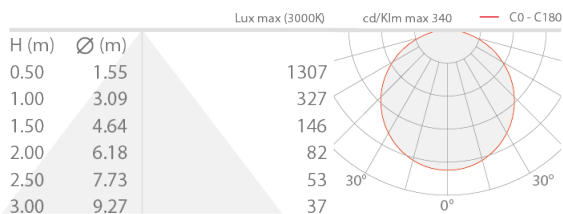

DATOS FOTOMÉTRICOS

PROFESSIONAL – 100cm FROST

ACCESORIOS

Ópticos

WR0000S1M

Pantalla - Line / Line Plus / Plaster / Plaster Plus / Corner opalino - 2000 mm

WR0000S1S

Pantalla - Line / Line Plus / Plaster / Plaster Plus / Corner satinado - 2000 mm

WR0000S1T

Pantalla - Line / Line Plus / Plaster / Plaster Plus / Corner transparente - 2000 mm

WR0000S2M

Pantalla - Line / Line Plus / Plaster / Plaster Plus / Corner opalino - 3000 mm

WR0000S2S

Pantalla - Line / Line Plus / Plaster / Plaster Plus / Corner satinado - 3000 mm

WR0000S2T

Pantalla - Line / Line Plus / Plaster / Plaster Plus / Corner transparente - 3000 mm

WR0000S3S

WR0000S4M