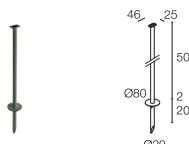

WP10065
Piqueta para fijación en suelo - h 500 mm - verde mineral