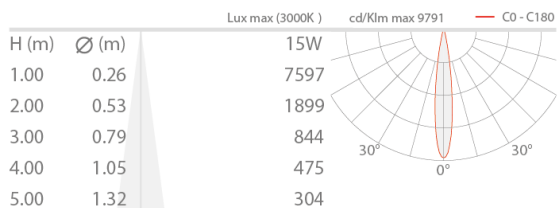

DATOS FOTOMÉTRICOS

S - 15°

ACCESORIOS

Para la instalación

Antideslumbramiento

WB80105
Visera estándar - verde mineral

Otros

WP1004