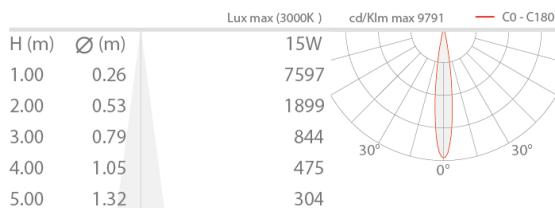

DATOS FOTOMÉTRICOS

S - 15°

ACCESORIOS

Para la instalación

Antideslumbramiento

WB80105
Visera estándar - verde mineral

Otros

WP1004