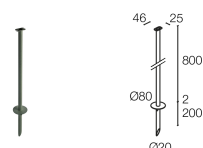

### CARACTERÍSTICAS MECÁNICAS

Dimensiones	Ø84x149 mm
Peso	1200 g
Acabados	verde mineral
Fijación	con soporte, tornillos y tacos
Material cuerpo	cuerpo de aluminio anticorrosivo, soporte de aluminio
Material pantalla	vidrio extraclaro transparente templado y serigrafiado

### Para la instalación

**WP0100**  
Piqueta para fijación en suelo

**WP10065**  
Piqueta para fijación en suelo - h 500 mm - verde mineral

**WP10075**  
Piqueta para fijación en suelo - h 800 mm - verde mineral