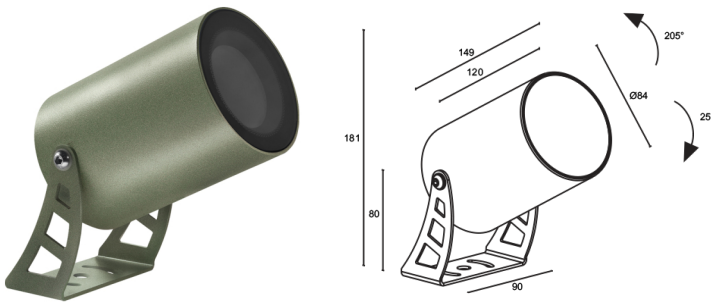

Made in Italy

 Spot 3.4, código: CF3410000090S5
Proyectores para exterior

09/05/2026 Rev. 09/2024

DESCRIPCIÓN

proyector para exterior; en superficie (techo, pared, suelo, piqueta, correa de fijación); Potencia absorbida: 15W; Alimentación: 230Vac; Flujo fuente: 1476 lm (3000K); Flujo emitido: 1042 lm (3000K, 39°); 1 LED COB, 3 step MacAdam, 50000 h L90 B10 (Ta 25°C); Color LED: 4000K; Ópticas: 15°; IRC Índice de Rendimiento Cromático: 80; Material cuerpo: cuerpo realizado en aleación de aluminio ANTICORODAL 6026 de bajo contenido en cobre para una buena resistencia a la corrosión, elaborado con torneado CNC. Soporte realizado en aleación de aluminio 5754 cepillado y pintado; Acabados: acabado de color verde mineral extraído a través de un primer tratamiento de preparación a la pintura con recubrimiento por conversión a nanopartículas cerámicas, seguido de un segundo paso de pintura epoxi y de poliéster para proporcionar una resistencia a la corrosión que supere las 1000h de niebla salina; Acabado RAL por encargo; Material pantalla: vidrio extraclaro templado transparente de 5 mm de espesor con serigrafía vitrificada para garantizar la uniformidad cromática de la luz y una excelente resistencia a los arañazos y a los golpes; alimentador integrado; incluido cable de neopreno de 1,50 m H05RN-F 3x1,0 Ø7 mm; Nivel de protección: IP66; Nivel de resistencia: IK09; Sistemas de protección: IPS (Intelligent Protection System) protege los aparatos iluminados de infiltraciones de agua que puedan verificarse en caso de errores en las juntas entre los cables de las aplicaciones de exteriores o inmersión. Esta novedad está patentada por L&L garantiza, además, protección eléctrica contra inversiones de polaridad, hotpluge sobrecargas que puedan verificarse en caso de fallo de la instalación eléctrica; Temperatura de funcionamiento: -20°C — +45°C; Prueba con hilo incandescente: 960°C; Seguridad fotobiológica: seguridad fotobiológica: grupo de riesgo 1 según EN 62471:2006; Clase de aislamiento: clase I; Peso: 1200 g; Dimensiones: Ø84x149 mm; Clase de consumo energético: F (fuente luminosa) de acuerdo con UE 2019/2015; Accesorios: WB80105 Visera estándar - verde mineral, WB80205 Visera asimétrica - verde mineral, WP0100 Piqueta para fijación en suelo, WP1004 Correa de fijación - 5 m, WP10065 Piqueta para fijación en suelo - h 500 mm - verde mineral, WP10075 Piqueta para fijación en suelo - h 800 mm - verde mineral; testado y aprobado mediante el test E.O.L. (End Of Line test) con prueba, funcionamiento y verificación de los parámetros eléctricos de absorción