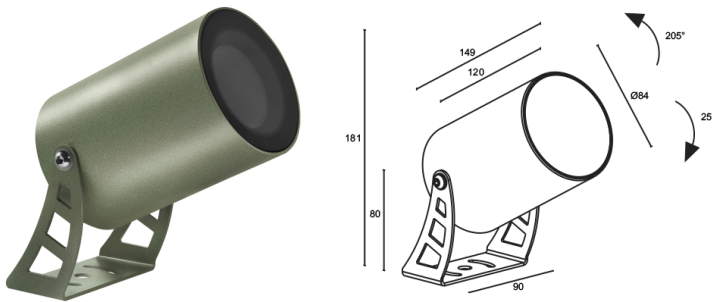

## DESCRIPCIÓN

proyector para exterior; en superficie (techo, pared, suelo, piqueta, correa de fijación); Potencia absorbida: 15W; Alimentación: 230Vac; Flujo fuente: 1476 lm (3000K); Flujo emitido: 1042 lm (3000K, 39°); 1 LED COB, 3 step MacAdam, 50000 h L90 B10 (Ta 25°C); Color LED: 4000K; Ópticas: 15°; IRC Índice de Rendimiento Cromático: 80; Material cuerpo: cuerpo realizado en aleación de aluminio ANTICORODAL 6026 de bajo contenido en cobre para una buena resistencia a la corrosión, elaborado con torneado CNC. Soporte realizado en aleación de aluminio 5754 cepillado y pintado; Acabados: acabado de color verde mineral extraído a través de un primer tratamiento de preparación a la pintura con recubrimiento por conversión a nanopartículas cerámicas, seguido de un segundo paso de pintura epoxi y de poliéster para proporcionar una resistencia a la corrosión que supere las 1000h de niebla salina; Acabado RAL por encargo; Material pantalla: vidrio extraclaro templado transparente de 5 mm de espesor con serigrafía vitrificada para garantizar la uniformidad cromática de la luz y una excelente resistencia a los arañazos y a los golpes; alimentador integrado; incluido cable de neopreno de 1,50 m H05RN-F 3x1,0 Ø7 mm; Nivel de protección: IP66; Nivel de resistencia: IK09; Sistemas de protección: IPS (Intelligent Protection System) protege los aparatos iluminados de infiltraciones de agua que puedan verificarse en caso de errores en las juntas entre los cables de las aplicaciones de exteriores o inmersión. Esta novedad está patentada por L&L garantiza, además, protección eléctrica contra inversiones de polaridad, hotpluge sobrecargas que puedan verificarse en caso de fallo de la instalación eléctrica; Temperatura de funcionamiento: -20°C — +45°C; Prueba con hilo incandescente: 960°C; Seguridad fotobiológica: seguridad fotobiológica: grupo de riesgo 1 según EN 62471:2006; Clase de aislamiento: clase I; Peso: 1200 g; Dimensiones: Ø84x149 mm; Clase de consumo energético: F (fuente luminosa) de acuerdo con UE 2019/2015; Accesorios: WB80105 Visera estándar - verde mineral, WB80205 Visera asimétrica - verde mineral, WP0100 Piqueta para fijación en suelo, WP1004 Correa de fijación - 5 m, WP10065 Piqueta para fijación en suelo - h 500 mm - verde mineral, WP10075 Piqueta para fijación en suelo - h 800 mm - verde mineral; testado y aprobado mediante el test E.O.L. (End Of Line test) con prueba, funcionamiento y verificación de los parámetros eléctricos de absorción