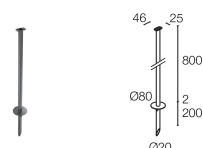

CARACTERÍSTICAS MECÁNICAS

Dimensiones	Ø84x149 mm
Peso	1200 g
Acabados	antracita
Fijación	con soporte, tornillos y tacos
Material cuerpo	cuerpo de aluminio anticorrosal, soporte de aluminio
Material pantalla	vidrio extraclaro transparente templado y serigrafiado

DATOS FOTOMÉTRICOS

M - 39°

ACCESORIOS

Para la instalación

WP0100
Piqueta para fijación en suelo

WP1006H
Piqueta para fijación en suelo - h 500 mm - antracita

WP1007H
Piqueta para fijación en suelo - h 800 mm - antracita