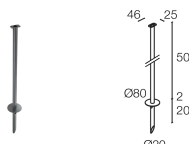

CARACTERÍSTICAS MECÁNICAS

Dimensiones	Ø84x149 mm
Peso	1200 g
Acabados	antracita
Fijación	con soporte, tornillos y tacos
Material cuerpo	cuerpo de aluminio anticorrosal, soporte de aluminio
Material pantalla	vidrio extraclaro transparente templado y serigrafiado

DATOS FOTOMÉTRICOS

M - 39°

ACCESORIOS

Para la instalación

WP0100
Piqueta para fijación en suelo

WP1006H
Piqueta para fijación en suelo - h 500 mm - antracita

WP1007H
Piqueta para fijación en suelo - h 800 mm - antracita