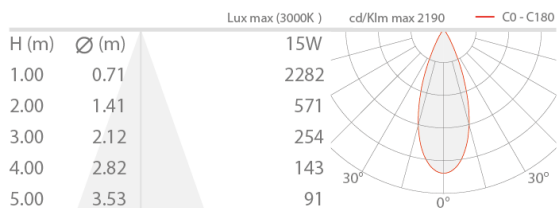

### CARACTERÍSTICAS LUMINOTÉCNICAS

Número y tipo de LED	1 LED COB
Duración media LED	50000 h L90 B10 (Ta 25°C)
Color LED	3000K
IRC Índice de Rendimiento Cromático	80
Binning	3 step MacAdam
Ópticas	39°
Flujo fuente	1476 lm (3000K)
Flujo emitido	1042 lm (3000K, 39°)

### CARACTERÍSTICAS MECÁNICAS

Dimensiones	Ø84x149 mm
Peso	1200 g
Acabados	antracita
Fijación	con soporte, tornillos y tacos
Material cuerpo	cuerpo de aluminio anticorrosivo, soporte de aluminio
Material pantalla	vidrio extraclaro transparente templado y serigrafiado