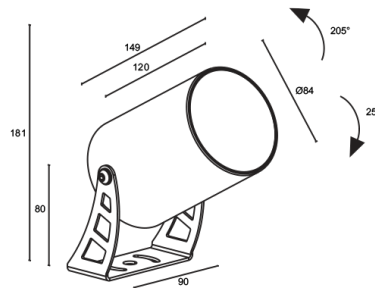

Made in Italy

Spot 3.4, código: CF3410000050MH
Proyectores para exterior

21/05/2026 Rev. 09/2024

DESCRIPCIÓN

proyector para exterior; en superficie (techo, pared, suelo, piqueta, correa de fijación); Potencia absorbida: 15W; Alimentación: 230Vac; Flujo fuente: 1476 lm (3000K); Flujo emitido: 1042 lm (3000K, 39°); 1 LED COB, 3 step MacAdam, 50000 h L90 B10 (Ta 25°C); Color LED: 3000K; Ópticas: 39°: sistema óptico compuesto por lente TIR de alta eficiencia; IRC Índice de Rendimiento Cromático: 80; Material cuerpo: cuerpo realizado en aleación de aluminio ANTICORODAL 6026 de bajo contenido en cobre para una buena resistencia a la corrosión, elaborado con torneado CNC. Soporte realizado en aleación de aluminio 5754 cepillado y pintado; Acabados: acabado de color antracita extraído a través de un primer tratamiento de preparación a la pintura con recubrimiento por conversión a nanopartículas cerámicas, seguido de un segundo paso de pintura epoxi y de poliéster para proporcionar una resistencia a la corrosión que supere las 1000h de niebla salina; Acabado RAL por encargo; Material pantalla: vidrio extraclaro templado transparente de 5 mm de espesor con serigrafía vitrificada para garantizar la uniformidad cromática de la luz y una excelente resistencia a los arañazos y a los golpes; alimentador integrado; incluido cable de neopreno de 1,5 m H05RN-F 3x1,0 Ø7 mm; Nivel de protección: IP66; Nivel de resistencia: IK09; Sistemas de protección: IPS (Intelligent Protection System) protege los aparatos iluminados de infiltraciones de agua que puedan verificarse en caso de errores en las juntas entre los cables de las aplicaciones de exteriores o inmersión. Esta novedad está patentada por L&L garantiza, además, protección eléctrica contra inversiones de polaridad, hotpluge sobrecargas que puedan verificarse en caso de fallo de la instalación eléctrica; Temperatura de funcionamiento: -20°C — +45°C; Prueba con hilo incandescente: 960°C; Seguridad fotobiológica: seguridad fotobiológica: grupo de riesgo 1 según EN 62471:2006; Clase de aislamiento: clase I; Peso: 1200 g; Dimensiones: Ø84x149 mm; Clase de consumo energético: F (fuente luminosa) de acuerdo con UE 2019/2015; Accesorios: WB8010H Visera estándar - antracita, WB8020H Visera asimétrica - antracita, WP0100 Piqueta para fijación en suelo, WP1004 Correa de fijación - 5 m, WP1006H Piqueta para fijación en suelo - h 500 mm - antracita, WP1007H Piqueta para fijación en suelo - h 800 mm - antracita; testado y aprobado mediante el test E.O.L. (End Of Line test) con prueba, funcionamiento y verificación de los parámetros eléctricos de absorción

Estado: Disponible