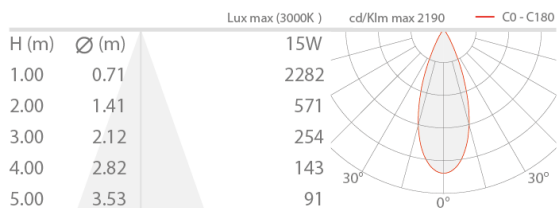

DATOS FOTOMÉTRICOS

M - 39°

ACCESORIOS

Para la instalación

Antideslumbramiento

WB8010H
Visera estándar - antracita

Otros

WP1004