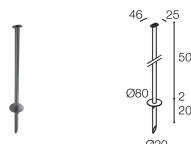

WP1006H
Piqueta para fijación en suelo - h 500 mm - antracita