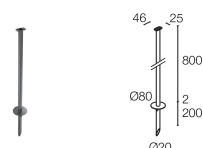

WP1007H
Piqueta para fijación en suelo - h 800 mm - antracita

Antideslumbramiento

WB8010H
Visera estándar - antracita

Otros

WP1004