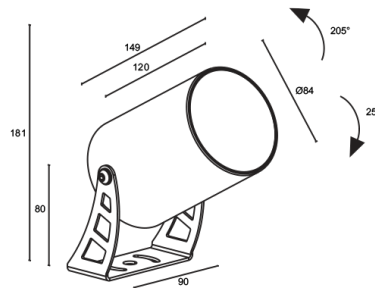

Made in Italy

Spot 3.4, código: CF3410000050MH
Proyectores para exterior

21/05/2026 Rev. 09/2024

DESCRIPCIÓN

proyector para exterior; en superficie (techo, pared, suelo, piqueta, correa de fijación); Potencia absorbida: 15W; Alimentación: 230Vac; Flujo fuente: 1476 lm (3000K); Flujo emitido: 1042 lm (3000K, 39°); 1 LED COB, 3 step MacAdam, 50000 h L90 B10 (Ta 25°C); Color LED: 3000K; Ópticas: 39°: sistema óptico compuesto por lente TIR de alta eficiencia; IRC Índice de Rendimiento Cromático: 80; Material cuerpo: cuerpo realizado en aleación de aluminio ANTICORODAL 6026 de bajo contenido en cobre para una buena resistencia a la corrosión, elaborado con torneado CNC. Soporte realizado en aleación de aluminio 5754 cepillado y pintado; Acabados: acabado de color antracita extraído a través de un primer tratamiento de preparación a la pintura con recubrimiento por conversión a nanopartículas cerámicas, seguido de un segundo paso de pintura epoxi y de poliéster para proporcionar una resistencia a la corrosión que supere las 1000h de niebla salina; Acabado RAL por encargo; Material pantalla: vidrio extraclaro templado transparente de 5 mm de espesor con serigrafía vitrificada para garantizar la uniformidad cromática de la luz y una excelente resistencia a los arañazos y a los golpes; alimentador integrado; incluido cable de neopreno de 1,5 m H05RN-F 3x1,0 Ø7 mm; Nivel de protección: IP66; Nivel de resistencia: IK09; Sistemas de protección: IPS (Intelligent Protection System) protege los aparatos iluminados de infiltraciones de agua que puedan verificarse en caso de errores en las juntas entre los cables de las aplicaciones de exteriores o inmersión. Esta novedad está patentada por L&L garantiza, además, protección eléctrica contra inversiones de polaridad, hotpluge sobrecargas que puedan verificarse en caso de fallo de la instalación eléctrica; Temperatura de funcionamiento: -20°C — +45°C; Prueba con hilo incandescente: 960°C; Seguridad fotobiológica: seguridad fotobiológica: grupo de riesgo 1 según EN 62471:2006; Clase de aislamiento: clase I; Peso: 1200 g; Dimensiones: Ø84x149 mm; Clase de consumo energético: F (fuente luminosa) de acuerdo con UE 2019/2015; Accesorios: WB8010H Visera estándar - antracita, WB8020H Visera asimétrica - antracita, WP0100 Piqueta para fijación en suelo, WP1004 Correa de fijación - 5 m, WP1006H Piqueta para fijación en suelo - h 500 mm - antracita, WP1007H Piqueta para fijación en suelo - h 800 mm - antracita; testado y aprobado mediante el test E.O.L. (End Of Line test) con prueba, funcionamiento y verificación de los parámetros eléctricos de absorción