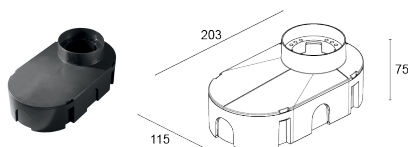

MECHANISCHE EIGENSCHAFTEN

Abmessungen	Ø85x63 mm
Gewicht	Nutmutter aus Edelstahl: 440 g, Nutmutter aus Aluminium: 330 g
Oberflächenausführungen	grau RAL 9006
Körper	eloxiertes Aluminium, schwarz
Befestigung	mit Federbefestigung oder Gehäuse
Material Leuchtenkörper	Körper aus Anticorodal-Aluminium, schwarz eloxiert, Rahmen aus Aluminium
Material Leuchtschirm	transparentes Hartglas, extraklar
Einbaubohrung	Ø70 mm
Technisches Volumen zur Wärmeableitung	Ø 180 mm, H 120 mm

PHOTOMETRISCHE DATEN

W – 13°x52° CRI 80

ZUBEHÖR

Installationszubehör

WC0100
Gehäuse

WC0103
Gehäuse

WC0150
Gehäuse

WG0100
Befestigungsfeder für Montage an Gipskarton Ø70mm