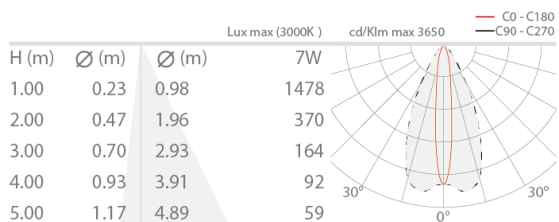

PHOTOMETRISCHE DATEN

W – 13°x52° CRI 80