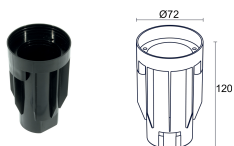

ZUBEHÖR

Installationszubehör

WC0100
Gehäuse