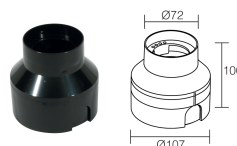

MECHANISCHE EIGENSCHAFTEN

Abmessungen	Ø85x63 mm
Gewicht	Nutmutter aus Edelstahl: 440 g, Nutmutter aus Aluminium: 330 g
Oberflächenausführungen	grau RAL 9006
Körper	eloxiertes Aluminium, schwarz
Befestigung	mit Federbefestigung oder Gehäuse
Material Leuchtenkörper	Körper aus Anticorodal-Aluminium, schwarz eloxiert, Rahmen aus Aluminium
Material Leuchtschirm	transparentes Hartglas, extraklar
Einbaubohrung	Ø70 mm
Technisches Volumen zur Wärmeableitung	Ø 180 mm, H 120 mm

ALLGEMEINE EIGENSCHAFTEN

Schutzart	IP65, IP68, IP69
Betriebstemperatur	-20°C – +45°C
Stoßfestigkeitsgrad	IK10
Energieeffizienzklasse	F (Lichtquelle) gemäß EU 2019/2015
Glow Wire Test	960°C
Maximale Gerätetemperatur	55°C (Ta 25°C)
Isolationsklasse	Schutzklasse III
Begehbar	ja
Befahrbar	bis zu 2000 kg
Stromkabel	5 m Neoprenkabel H05RN-F 2x0,75/0,75 Ø6,3 mm inbegriffen
Schutzsysteme	IPS (Intelligent Protection System); PID (Protective Impedance Device)
Photobiologische Sicherheit	konform mit IEC TR 62778:2014
Bemerkungen	auf Wunsch als Version mit 5°-Optik erhältlich (Version mit weißer LED-Farbe und Leistung 3,5W); auf Wunsch als Version mit Leistung von 9W erhältlich (Version mit weißer LED-Farbe); Steuerung von Casambi-betriebenen Leuchten und Lichtszenen über Casambi-App und Casambi-fähige Steuergeräte

PHOTOMETRISCHE DATEN

W – 13°x52° CRI 80

ZUBEHÖR

Installationszubehör

WC0100
Gehäuse

WC0103
Gehäuse

WC0150
Gehäuse

WG0100
Befestigungsfeder für Montage an Gipskarton Ø70mm