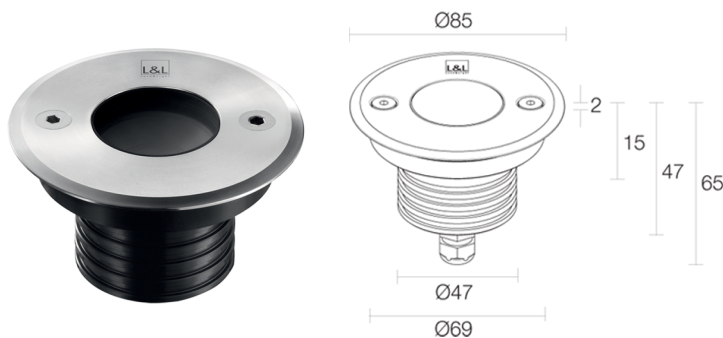

Made in Italy

Bright 2.4, Artikelnummer: CB24011FWAF-1
Einbauleuchten für den Außenbereich

kg 2000 - kN 20 kg 0,44 Al - kg 0,33 A **IP65 IP68 IP69**

IK10 **T max 55°C**

BESCHREIBUNG

Einbauleuchte für den Außenbereich (nicht geeignet für Anwendungen unter Wasser in Schwimmbecken bzw. Brunnen); befahrbar bis max. 2000 kg; Einbauleuchte (Decke, Wand, Boden); Leistungsaufnahme: 7W; Stromversorgung: 24Vdc; Lichtstrom Lichtquelle: 608 lm (3000K, 7W, CRI >90); Leuchtenlichtstrom: 374 lm (3000K, 34°, 7W, CRI >90); 1 Power-LED High Intensity, 3 Step MacAdam, 50000h L90 B10 (Ta 25°C); LED-Farbe: 2700K; Optiken: 13°x52°; CRI Farbwiedergabeindex: >90; Material Leuchtenkörper: Körper aus Anticorodal-Aluminium, schwarz eloxiert, Rahmen aus Aluminium; Oberflächenausführungen: grau (RAL 9006); Körper: eloxiertes Aluminium, schwarz; Material Leuchenschirm: transparentes Hartglas, extraklar; Stärke der Einbaufäche: min 0 mm, max 25 mm; Netzteil nicht inbegriffen; 5 m Neoprenkabel H05RN-F 2x0,75/0,75 Ø6,3 mm inbegriffen; Schutzart: IP65, IP68, IP69; Stoßfestigkeitsgrad: IK10; auf Wunsch als Version mit 5°-Optik erhältlich (Version mit weißer LED-Farbe und Leistung 3,5W); auf Wunsch als Version mit Leistung von 9W erhältlich (Version mit weißer LED-Farbe); Steuerung von Casambi-betriebenen Leuchten und Lichtszenen über Casambi-App und Casambi-fähige Steuergeräte; Schutzsysteme: Das IPS (Intelligent Protection System) schützt Leuchten im Außen- und Unterwasserbereich vor dem Eindringen von Wasser, beispielsweise im Falle fehlerhafter Verbindungen zwischen den Kabeln.

Diese von L&L patentierte Vorrichtung dient als Schutz vor Verpolung, Hot-Plug, elektrostatischen Entladungen und Überspannungen, die bei Störungen der Elektrik auftreten können; Die PID (Protective Impedance Device) schützt die Leuchten vor externen elektrischen Phänomenen, wie die Ansammlung elektrostatischer Ladungen oder stoßartige Phänomene, die in der Stromleitung entstehen. Im Allgemeinen handelt es sich um Ereignisse mit geringem Energiegehalt; Betriebstemperatur: -20°C — +45°C; Maximale Gerätetemperatur: 55°C (Ta 25°C); Glow Wire Test: 960°C; Photobiologische Sicherheit: konform mit IEC TR 62778:2014; Isolationsklasse: Schutzklasse III; Gewicht: Nutmutter aus Edelstahl: 440 g, Nutmutter aus Aluminium: 330 g; Abmessungen: Ø85x63 mm; Einbaubohrung: Ø70 mm; Technisches Volumen zur Wärmeableitung: Ø 180 mm, H 120 mm; Energieeffizienzklasse: F (Lichtquelle) gemäß EU 2019/2015; Zubehör: WC0100 Gehäuse, WC0103 Gehäuse, WC0150 Gehäuse, WE0400A Schirm mit leicht lichtstreuendem Effekt, halb transparent, halb satiniert, WE0400S Blendschutzschirm, halb transparent, halb schwarz mit Siebdruck, WG0100 Befestigungsfeder für Montage an Gipskarton Ø70mm, WH0201 Wabenraster; nach Funktionsprüfung und Kontrolle der elektrischen Kennwerte zur Leistungsaufnahme durch End-of-Line (EOL)-Tests überprüft und freigegeben

Status: Verfügbar