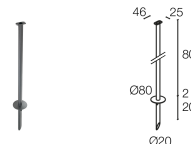

WP1007H
Erdspieß zur Bodenmontage - h 800 mm - anthrazit

Blendschutz

WB8012H
Standard-Blending - anthrazit

WB8022H
Asymmetrischer Blending - anthrazit

Sonstiges

WF3301

WP1004