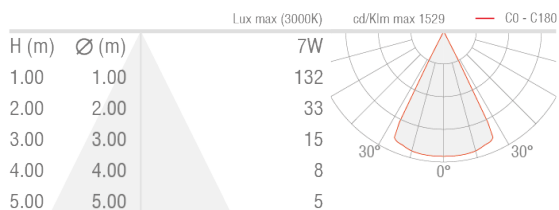

PHOTOMETRISCHE DATEN

R9 - 53°

ZUBEHÖR

Installationszubehör

Blendschutz

WB8012H
Standard-Blending - anthrazit

WB8022H
Asymmetrischer Blending - anthrazit

Sonstiges

WF3301

WP1004