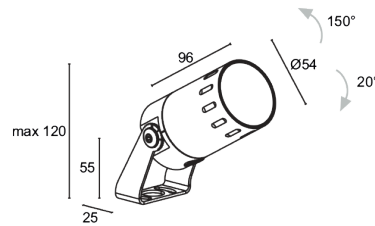

Made in Italy

Ginko 2.5, Artikelnummer: GN250010005R9H
Strahler für den Außenbereich

17/06/2026 Rev. 34

BESCHREIBUNG

Strahler für den Außenbereich; an Oberfläche (Decke, Wand, Boden, Spieß); Leistungsaufnahme: 7W; Stromversorgung: 24Vdc; Lichtstrom Lichtquelle: 583 lm (3000K); Leuchtenlichtstrom: 86 lm (3000K, Light Shaper); 1 COB-LED, 2 Step-MacAdam, 61000h L80 B10 (Ta 25°C); LED-Farbe: 3000K; Optiken: Light Shaper: Optiksystem bestehend aus Mehrfachlinsen mit Schärfeneinstellung und Schieberegler zur Einstellung der Projektionsform (von rund bis unregelmäßige Vierecke); CRI Farbwiedergabeindex: >90; Material Leuchtenkörper: Leuchtenkörper aus ANTICORODAL Aluminiumlegierung 6082 mit geringem Kupfergehalt für eine hervorragende Korrosionsbeständigkeit, durch CNC-Drehen aus einem Stück gefertigt. Einstellring mit in Siebdruck aufgedruckter Gradskala, hergestellt aus ANTICORODAL-Aluminiumlegierung 6082, sandgestrahlt und elektrolytisch schwarz eingefärbt. Bügel aus Edelstahl AISI 316L, trommelgeschliffen und lackiert; Oberflächenausführungen: Oberflächenausführung Farbe anthrazit: Vorbehandlung des Materials durch nanokeramische Konversionsbeschichtung und doppelte Pulverbeschichtung zuerst mit Epoxid-Pulverlack und anschließend mit Polyester-Pulverlack sorgen für eine Korrosionsbeständigkeit von über 1500h im Salzsprühnebeltest. Die verwendeten Lacke erfüllen die Qualicoat-Vorschriften (Standard der Automobilindustrie); Auf Wunsch RAL-Finish; Material Leuchtschirm: extraklares transparentes Hartglas, Stärke 4 mm, besonders kratz- und stoßfest, mit hoher Lichtdurchlässigkeit, stellt eine einheitliche Farbwiedergabe sicher. Randseitig grauer Siebdruck in RAL 7015, emailliert; Netzteil nicht inbegriffen; Schutzart: IP66; Stoßfestigkeitsgrad: IK07; Auf Wunsch in der Ausführung mit Bügel in Sonderhöhen erhältlich; Steuerung von Casambi-betriebenen Leuchten und Lichtszenen über Casambi-App und Casambi-fähige Steuergeräte; Betriebstemperatur: -20°C — +50°C; Glow Wire Test: 960°C; Photobiologische Sicherheit: konform mit IEC TR 62778:2014; Isolationsklasse: Schutzklasse III; Gewicht: 570 g; Abmessungen: Ø54x116x82 mm; Energieeffizienzklasse: F (Lichtquelle) gemäß EU 2019/2015; Zubehör: WB8012H Standard-Blending - anthrazit, WB8022H Asymmetrischer Blending - anthrazit, WF3301 Kabelschutzhülle - 15 cm, WP0300 Erdspieß, WP1004 Befestigungsriemen - 5 m, WP1006H Erdspieß zur Bodenmontage - h 500 mm - anthrazit, WP1007H Erdspieß zur Bodenmontage - h 800 mm - anthrazit; nach Funktionsprüfung und Kontrolle der elektrischen Kennwerte zur Leistungsaufnahme durch End-of-Line (EOL)-Tests überprüft und freigegeben

Status: Verfügbar