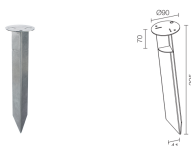

ZUBEHÖR

Installationszubehör

WP0300
Erdspieß