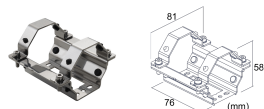

### Sonstiges

**WFA01**  
Stecker, 4-polig  
für Ein- und Ausgang-Verbindung  
IP68  
Ø23x50 mm

**WFA07**  
Buchse, 4-polig  
IP66-IP68  
Ø23x46 mm

**WMA04**  
Clips (2 Stück)  
Obligatorisches Installationszubehör, nicht im Lieferumfang inbegriffen

**WMA05**  
Manipulationssichere Clips (2 Stück)  
Obligatorisches Installationszubehör, nicht im Lieferumfang inbegriffen

**WMA08**  
Befestigungsclip für Ein-/Ausgabe-Verbindung

Die in diesem Dokument enthaltenen Informationen können jederzeit und ohne Vorankündigung geändert werden und stellen keinesfalls, nicht einmal implizit, die Übernahme einer Verpflichtung seitens L&L Luce&Light srl dar.