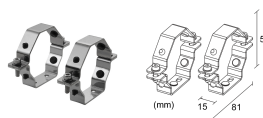

### MECHANISCHE EIGENSCHAFTEN

Abmessungen	Ø50x1230 mm
Gewicht	2900 g
Befestigung	mit Befestigungsclips, Schrauben und Dübeln
Material Leuchtenkörper	Körper aus Anticorodal-Aluminium, schwarz eloxiert
Material Leuchtschirm	transparentes Polycarbonat

### Sonstiges

**WFA01**  
Stecker, 4-polig  
für Ein- und Ausgang-Verbindung  
IP68  
Ø23x50 mm

**WFA07**  
Buchse, 4-polig  
IP66-IP68  
Ø23x46 mm

**WMA04**  
Clips (2 Stück)  
Obligatorisches Installationszubehör, nicht im Lieferumfang inbegriffen

**WMA05**  
Manipulationssichere Clips (2 Stück)  
Obligatorisches Installationszubehör, nicht im Lieferumfang inbegriffen

**WMA08**  
Befestigungsclip für Ein-/Ausgabe-Verbindung

Die in diesem Dokument enthaltenen Informationen können jederzeit und ohne Vorankündigung geändert werden und stellen keinesfalls, nicht einmal implizit, die Übernahme einer Verpflichtung seitens L&L Luce&Light srl dar.