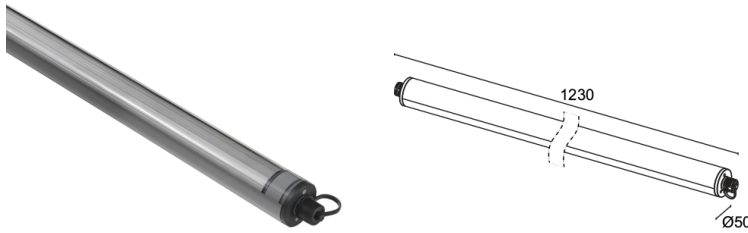

## BESCHREIBUNG

Linearprofil für den Außenbereich; an Oberfläche (Decke, Wand, Boden); Leistungsaufnahme: 36W; Stromversorgung: 230Vac; Lichtstrom  
 Lichtquelle: 5012 lm; Leuchtenlichtstrom: 4010 lm (3000K, diffuse); 96 Mid-Power-LEDs, 3 Step MacAdam, 80000h L80 B10 (Ta 25°C); LED-Farbe:  
 3000K; Optiken: diffus; Optiksystem bestehend aus einer Reihe von Lichtquellen in einem Abstand von je 11,67 mm. Die TIR-Linse aus PMMA sorgt  
 für optimalen Lichtaustritt und maximalen Sehkomfort; CRI Farbwiedergabeindex: 80; Material Leuchtenkörper: Leuchtenkörper aus ANTICORODAL-  
 Aluminium EN AW 6060 T5 mit geringem Kupfergehalt für eine hervorragende Korrosionsbeständigkeit, aus stranggepresstem Aluprofil gefertigt,  
 anschließend zur besseren Wärmeableitung und zur Erhöhung der Korrosionsbeständigkeit elektrolytisch schwarz gefärbt. Kopfstücke aus  
 glasfaserverstärkten Polyamiden für optimale Widerstandsfähigkeit; Material Leuchenschirm: Polycarbonat-Schirm mit UV-Schutz aus zwei  
 Materialien (transparent im oberen und grau im unteren Bereich), mit hoher Lichtdurchlässigkeit für einheitliche Farbwiedergabe; Montageart:  
 ON/OFF: 1 Steckverbinder IP68 (4-Wege) für Stromversorgung. Dimmbar: 1 Steckverbinder IP68 (4-Wege) für Stromversorgung.; Netzteil inbegriffen;  
 Steuerung: PUSH, DALI-2; Schutzart: IP66, IP67; Stoßfestigkeitsgrad: IK10; Auf Anfrage erhältlich der Version als Hängeleuchte; Betriebstemperatur:  
 -20°C — +45°C; Glow Wire Test: 960°C; Photobiologische Sicherheit: konform mit IEC TR 62778:2014; Isolationsklasse: Schutzklasse II; Gewicht:  
 2900 g; Abmessungen: Ø50x1230 mm; Energieeffizienzklasse: F (Lichtquelle) gemäß EU 2019/2015; Zubehör: WFA01 Stecker, 4-polig, WFA07  
 Buchse, 4-polig, WMA04 Clips (2 Stück), WMA05 Manipulationssichere Clips (2 Stück), WMA08 Befestigungsclip für Ein-/Ausgabe-Verbindung; nach  
 Funktionsprüfung und Kontrolle der elektrischen Kennwerte zur Leistungsaufnahme durch End-of-Line (EOL)-Tests überprüft und freigegeben