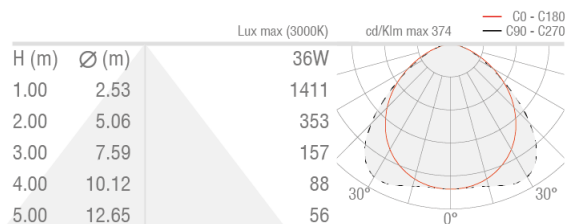

PHOTOMETRISCHE DATEN

D – Diffuso

ZUBEHÖR

Sonstiges

WFA01
Stecker, 4-polig
für Ein- und Ausgang-Verbindung
IP68
Ø23x50 mm

WFA07
Buchse, 4-polig
IP66-IP68
Ø23x46 mm

WMA04
Clips (2 Stück)
Obligatorisches Installationszubehör, nicht im Lieferumfang inbegriffen

WMA05
Manipulationssichere Clips (2 Stück)
Obligatorisches Installationszubehör, nicht im Lieferumfang inbegriffen

WMA08
Befestigungsclip für Ein-/Ausgabe-Verbindung

Die in diesem Dokument enthaltenen Informationen können jederzeit und ohne Vorankündigung geändert werden und stellen keinesfalls, nicht einmal implizit, die Übernahme einer Verpflichtung seitens L&L Luce&Light srl dar.