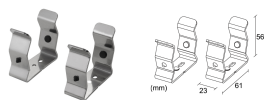

### MECHANISCHE EIGENSCHAFTEN

Abmessungen	Ø50x1230 mm
Gewicht	2900 g
Befestigung	mit Befestigungsclips, Schrauben und Dübeln
Material Leuchtenkörper	Körper aus Anticorodal-Aluminium, schwarz eloxiert
Material Leuchtschirm	transparentes Polycarbonat

## ZUBEHÖR

### Sonstiges

**WFA01**  
Stecker, 4-polig  
für Ein- und Ausgang-Verbindung  
IP68  
Ø23x50 mm

**WFA07**  
Buchse, 4-polig  
IP66-IP68  
Ø23x46 mm

**WMA04**  
Clips (2 Stück)  
Obligatorisches Installationszubehör, nicht im Lieferumfang inbegriffen

**WMA05**  
Manipulationssichere Clips (2 Stück)  
Obligatorisches Installationszubehör, nicht im Lieferumfang inbegriffen

**WMA08**  
Befestigungsclip für Ein-/Ausgabe-Verbindung

Die in diesem Dokument enthaltenen Informationen können jederzeit und ohne Vorankündigung geändert werden und stellen keinesfalls, nicht einmal implizit, die Übernahme einer Verpflichtung seitens L&L Luce&Light srl dar.