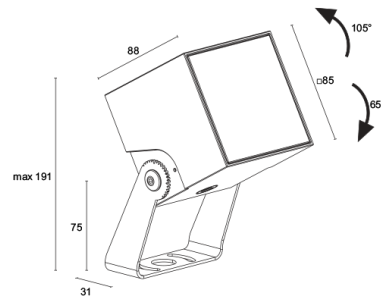

Made in Italy

Reiko 3.0, Artikelnummer: RK30010001N0L5
Strahler für den Außenbereich

BESCHREIBUNG

Strahler für den Außenbereich; an Oberfläche (Decke, Wand, Boden, Spieß); Leistungsaufnahme: 15W; Stromversorgung: 24Vdc; Lichtstrom Lichtquelle: 1747 lm (3000K, 15W, CRI 80); Leuchtenlichtstrom: 1124 lm (3000K, 37°, 15W, CRI 80); 1 COB-LED, 2 Step-MacAdam, 60000h L90 B10 (Ta 25°C); LED-Farbe: 2200K; Optiken: 37°; CRI Farbwiedergabeindex: 80; Material Leuchtenkörper: Leuchtenkörper aus Aluminium-Druckguss, Legierung EN AB 47100 mit geringem Kupfergehalt für eine hervorragende Korrosionsbeständigkeit. Bügel aus Edelstahl AISI 316L, trommelgeschliffen und lackiert; Oberflächenausführungen: Oberflächenausführung Farbe mineralisch grün: Vorbehandlung des Materials durch nanokeramische Konversionsbeschichtung und doppelte Pulverbeschichtung zuerst mit Epoxid-Pulverlack und anschließend mit Polyester-Pulverlack sorgen für eine Korrosionsbeständigkeit von über 1500h im Salzsprühnebeltest. Die verwendeten Lacke erfüllen die Qualicoat-Vorschriften (Standard der Automobilindustrie); Auf Wunsch RAL-Finish; Material Leuchtschirm: extraklares Hartglas, transparent, Stärke: 4 mm, hochdurchlässig, mit Siebdruck grau (RAL 7015), emailliert, sorgt für gleichmäßige Lichtfarbe und hervorragende Kratz- und Stoßfestigkeit; Netzteil nicht inbegriffen; 1,50 m Neoprenkabel H05RN-F 2x0,75/0,75 Ø6,3 mm inbegriffen; Schutzart: IP66, IP69 (80°C); Stoßfestigkeitsgrad: IK06; Steuerung von Casambi-betriebenen Leuchten und Lichtszenen über Casambi-App und Casambi-fähige Steuergeräte; Betriebstemperatur: -20°C — +45°C; Glow Wire Test: 960°C; Photobiologische Sicherheit: konform mit IEC TR 62778:2014; Isolationsklasse: Schutzklasse III; Gewicht: 1250 g; Abmessungen: 85x85x90 mm; Energieeffizienzklasse: F (Lichtquelle) gemäß EU 2019/2015; Zubehör: Wabenraster, WBA125 Standard-Blende - Mineralgrün, WBA135 Asymmetrische Blende - Mineralgrün, WP0300 Erdspieß, WP1004 Befestigungsriemen - 5 m, WP10065 Erdspieß zur Bodenmontage - h 500 mm - mineralgrün, WP10075 Erdspieß zur Bodenmontage - h 800 mm - Mineralgrün; nach Funktionsprüfung und Kontrolle der elektrischen Kennwerte zur Leistungsaufnahme durch End-of-Line (EOL)-Tests überprüft und freigegeben

Status: Verfügbar