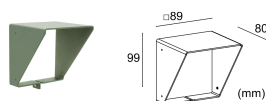

PHOTOMETRISCHE DATEN

L – 37° CRI80

ZUBEHÖR

Installationszubehör

Blendschutz

Wabenraster

im Leuchtenkörper integriert
Fügen Sie das Optikzubehör im Bereich „Artikelnummer generieren“ hinzu

WBA125
Standard-Blende - Mineralgrün

WBA135