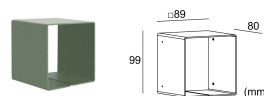

WBA125
Standard-Blende - Mineralgrün