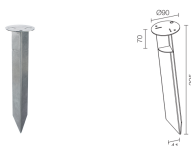

ZUBEHÖR

Installationszubehör

WP0300
Erdspeiß