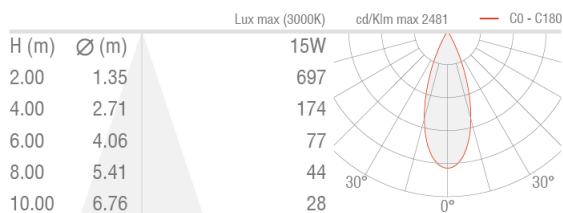

PHOTOMETRISCHE DATEN

L – 37° CRI80

ZUBEHÖR

Installationszubehör

Blendschutz

Wabenraster

im Leuchtenkörper integriert
Fügen Sie das Optikzubehör im Bereich „Artikelnummer generieren“ hinzu

WBA125
Standard-Blende - Mineralgrün

WBA135