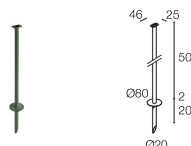

### MECHANISCHE EIGENSCHAFTEN

Abmessungen	85x85x90 mm
Gewicht	1250 g
Oberflächenausführungen	mineralgrün
Material Leuchtenkörper	Körper aus Aluminium-Druckguss, Bügel aus Edelstahl AISI 316L
Material Leuchtschirm	extraklares transparentes Hartglas mit grauem Siebdruck

PHOTOMETRISCHE DATEN

L – 37° CRI80

ZUBEHÖR

Installationszubehör

WP0300  
Erdspeiß

WP10065  
Erdspeiß zur Bodenmontage - h 500 mm - mineralgrün

WP10075  
Erdspeiß zur Bodenmontage - h 800 mm - Mineralgrün

Blendschutz