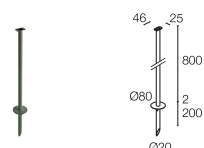

### MECHANISCHE EIGENSCHAFTEN

Abmessungen	85x85x90 mm
Gewicht	1250 g
Oberflächenausführungen	mineralgrün
Material Leuchtenkörper	Körper aus Aluminium-Druckguss, Bügel aus Edelstahl AISI 316L
Material Leuchtschirm	extraklares transparentes Hartglas mit grauem Siebdruck

PHOTOMETRISCHE DATEN

L – 37° CRI80

ZUBEHÖR

Installationszubehör

WP0300  
Erdspeiß

WP10065  
Erdspeiß zur Bodenmontage - h 500 mm - mineralgrün

WP10075  
Erdspeiß zur Bodenmontage - h 800 mm - Mineralgrün

Blendschutz