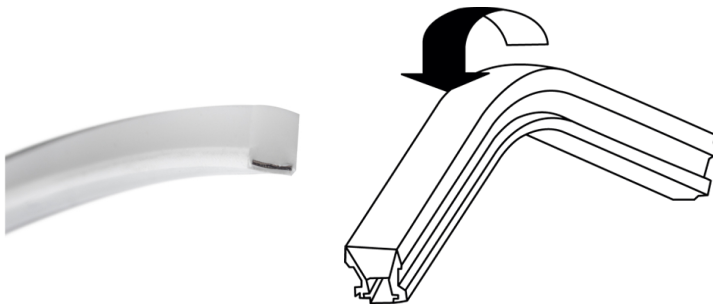

Made in Italy

 Neon Art RGB Top Bend, Artikelnummer: BASNE2200X006011
Linearprofile für den Außenbereich

19/04/2026 Rev. 03/2024

BESCHREIBUNG

Linearprofil für den Außenbereich; installation flächenbündig oder Halbeinbau; Leistungsaufnahme: 14,4W; Stromversorgung: 24Vdc; Leuchtenlichtstrom: 330 lm/m; 120 LEDs/m; LED-Farbe: RGB; Netzteil nicht inbegriffen; Schutzart: IP65, IP67; Montagefertig: kann als Ganzes und ohne Zubehör installiert werden. Zuschneiden des Profils auf gewünschte Länge ebenfalls möglich. Dank Installationszubehör ist die Schutzart IP67 weiterhin gewährleistet; 10 Clips, 10 Schrauben und 2 Endkappen im Lieferumfang enthalten; Abmessungen: 5000x9,4x10 mm; Energieeffizienzklasse: F (Lichtquelle) gemäß EU 2019/2015; Zubehör: WDA16 Profilschiene, WUBAS0A2 Befestigungsset, WUBAS0A3 Installationsset; nach Funktionsprüfung und Kontrolle der elektrischen Kennwerte zur Leistungsaufnahme durch End-of-Line (EOL)-Tests überprüft und freigegeben

Status: Auslaufartikel

ELEKTROTECHNISCHE EIGENSCHAFTEN

Leistungsaufnahme	14,4W
Stromversorgung	24Vdc
Netzteil	Netzteil nicht inbegriffen

LICHTTECHNISCHE EIGENSCHAFTEN

LED-Anzahl und Art	120 LEDs/m
LED-Farbe	RGB
Leuchtenlichtstrom	330 lm/m

MECHANISCHE EIGENSCHAFTEN

Abmessungen	5000x9,4x10 mm
-------------	----------------

ALLGEMEINE EIGENSCHAFTEN

Schutzart	IP65, IP67
Merkmale	Montagefertig: kann als Ganzes und ohne Zubehör installiert werden. Zuschneiden des Profils auf gewünschte Länge ebenfalls möglich. Dank Installationszubehör ist die Schutzart IP67 weiterhin gewährleistet
Energieeffizienzklasse	F (Lichtquelle) gemäß EU 2019/2015
Begehbar	nein
Befahrbar	nein
Bemerkungen	10 Clips, 10 Schrauben und 2 Endkappen im Lieferumfang enthalten

PHOTOMETRISCHE DATEN

Diffuse 100cm

ZUBEHÖR

Sonstiges

WUBAS0A2
Befestigungsset
10 Clips, 10 Schrauben

WDA16
Profilschiene
Aluminium - 1000 mm

WUBAS0A3
Installationsset
1 Kabeldurchführungstülle, Verbindungskabel 30 cm und 1 Endkappe