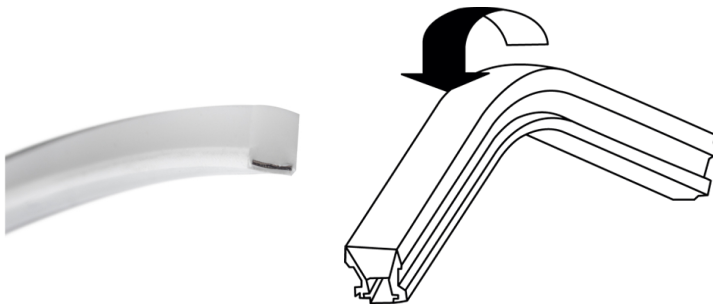

Made in Italy

 Neon Art RGB Top Bend, Artikelnummer: BASNE2200X006011
Linearprofile für den Außenbereich

15/06/2026 Rev. 03/2024

BESCHREIBUNG

Linearprofil für den Außenbereich; installation flächenbündig oder Halbeinbau; Leistungsaufnahme: 14,4W; Stromversorgung: 24Vdc; Leuchtenlichtstrom: 330 lm/m; 120 LEDs/m; LED-Farbe: RGB; Netzteil nicht inbegriffen; Schutzart: IP65, IP67; Montagefertig: kann als Ganzes und ohne Zubehör installiert werden. Zuschneiden des Profils auf gewünschte Länge ebenfalls möglich. Dank Installationszubehör ist die Schutzart IP67 weiterhin gewährleistet; 10 Clips, 10 Schrauben und 2 Endkappen im Lieferumfang enthalten; Abmessungen: 5000x9,4x10 mm; Energieeffizienzklasse: F (Lichtquelle) gemäß EU 2019/2015; Zubehör: WDA16 Profilschiene, WUBAS0A2 Befestigungsset, WUBAS0A3 Installationsset; nach Funktionsprüfung und Kontrolle der elektrischen Kennwerte zur Leistungsaufnahme durch End-of-Line (EOL)-Tests überprüft und freigegeben

Status: Auslaufartikel

ELEKTROTECHNISCHE EIGENSCHAFTEN

Leistungsaufnahme	14,4W
Stromversorgung	24Vdc
Netzteil	Netzteil nicht inbegriffen

LICHTTECHNISCHE EIGENSCHAFTEN

LED-Anzahl und Art	120 LEDs/m
LED-Farbe	RGB
Leuchtenlichtstrom	330 lm/m

MECHANISCHE EIGENSCHAFTEN

Abmessungen	5000x9,4x10 mm
-------------	----------------

ALLGEMEINE EIGENSCHAFTEN

Schutzart	IP65, IP67
Merkmale	Montagefertig: kann als Ganzes und ohne Zubehör installiert werden. Zuschneiden des Profils auf gewünschte Länge ebenfalls möglich. Dank Installationszubehör ist die Schutzart IP67 weiterhin gewährleistet
Energieeffizienzklasse	F (Lichtquelle) gemäß EU 2019/2015
Begehbar	nein
Befahrbar	nein
Bemerkungen	10 Clips, 10 Schrauben und 2 Endkappen im Lieferumfang enthalten

PHOTOMETRISCHE DATEN

Diffuse 100cm

ZUBEHÖR

Sonstiges

WUBAS0A2
Befestigungsset
10 Clips, 10 Schrauben

WDA16
Profilschiene
Aluminium - 1000 mm

WUBAS0A3
Installationsset
1 Kabeldurchführungsstülle, Verbindungskabel 30 cm und 1 Endkappe