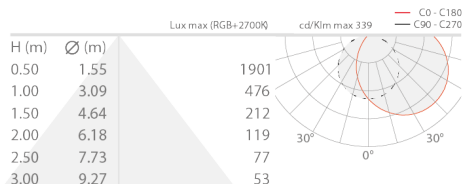

PHOTOMETRISCHE DATEN

RGBW - 100cm FROST

ZUBEHÖR

Optisches Zubehör

WR0000S1M

Abdeckung - Line / Line Plus / Plaster / Plaster Plus / Corner
matt - 2000 mm

WR0000S1S

Abdeckung - Line / Line Plus / Plaster / Plaster Plus / Corner
satinert - 2000 mm

WR0000S1T

Abdeckung - Line / Line Plus / Plaster / Plaster Plus / Corner
transparent - 2000 mm

WR0000S2M

Abdeckung - Line / Line Plus / Plaster / Plaster Plus / Corner
matt - 3000 mm

WR0000S2S

Abdeckung - Line / Line Plus / Plaster / Plaster Plus / Corner
satinert - 3000 mm

WR0000S2T

Abdeckung - Line / Line Plus / Plaster / Plaster Plus / Corner
transparent - 3000 mm

WR0000S3S

WR0000S4M