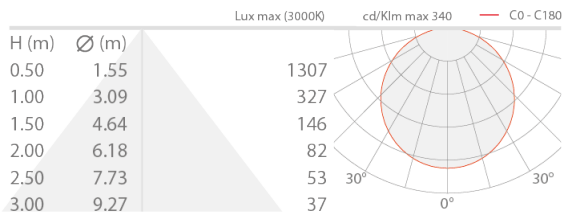

PHOTOMETRISCHE DATEN

PROFESSIONAL – 100cm FROST

ZUBEHÖR

Optisches Zubehör

WR0000S1M

Abdeckung - Line / Line Plus / Plaster / Plaster Plus / Corner
matt - 2000 mm

WR0000S1S

Abdeckung - Line / Line Plus / Plaster / Plaster Plus / Corner
satinert - 2000 mm

WR0000S1T

Abdeckung - Line / Line Plus / Plaster / Plaster Plus / Corner
transparent - 2000 mm

WR0000S2M

Abdeckung - Line / Line Plus / Plaster / Plaster Plus / Corner
matt - 3000 mm

WR0000S2S

Abdeckung - Line / Line Plus / Plaster / Plaster Plus / Corner
satinert - 3000 mm

WR0000S2T

Abdeckung - Line / Line Plus / Plaster / Plaster Plus / Corner
transparent - 3000 mm

WR0000S3S

WR0000S4M