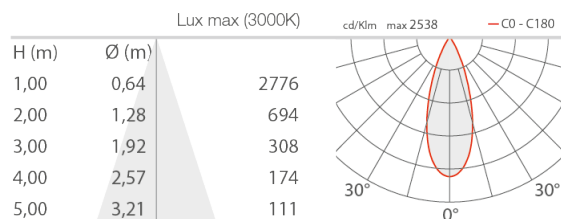

### LICHTTECHNISCHE EIGENSCHAFTEN

LED-Anzahl und Art	1 Power-LED High Intensity
Durchschnittliche LED-Dauer	50000h L90 B10 (Ta 25°C)
LED-Farbe	4000K
CRI Farbwiedergabeindex	>90
Binning	2 Step-MacAdam
Optiken	36°
Lichtstrom Lichtquelle	1349 lm (3000K, 400mA, CRI >90)
Leuchtenlichtstrom	1094 lm (3000K, 400mA, 36°, CRI >90)

### MECHANISCHE EIGENSCHAFTEN

Abmessungen	ø136 mm / 136x136 mm
Gewicht	900 gr
Material Leuchtenkörper	körper aus Aluminium-Druckguss und Bayblend Rahmen und Frontabdeckung aus Aluminium-Druckguss

### ALLGEMEINE EIGENSCHAFTEN

Schutzart	IP40, IP44 mit Filter
Betriebstemperatur	0°C — +45°C
Merkmale	UGR <13 für die Versionen mit flacher und halbabgesenkter Frontabdeckung, UGR <19 für die Versionen mit abgesenkter Frontabdeckung
Energieeffizienzklasse	F (Lichtquelle) gemäß EU 2019/2015
Isolationsklasse	Schutzklasse III
Begehbar	nein
Befahrbar	nein
Stromkabel	2 x 0,30 m PVC-Kabel 1-adrig inbegriffen
Bemerkungen	Besonders einfache Installation und Verkabelung durch die Möglichkeit, die elektrischen Kabel direkt an den Stecker anzuschließen; Steuerung von Casambi-betriebenen Leuchten und Lichtszenen über Casambi-App und Casambi-fähige Steuergeräte

PHOTOMETRISCHE DATEN

L - 36° CRI 90 flat, round cover

L - 36° CRI 90 flat, square cover

L - 36° CRI 90 shallow, round cover

L - 36° CRI 90 shallow, square cover

L - 36° CRI 90 deep, round cover

L - 36° CRI 90 deep, square cover