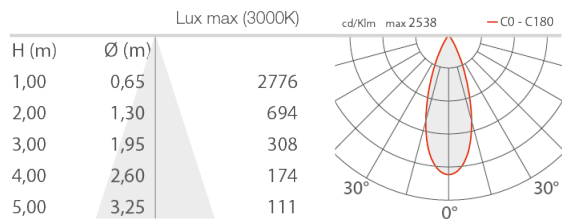

PHOTOMETRISCHE DATEN

L - 36° CRI 90 flat, round cover