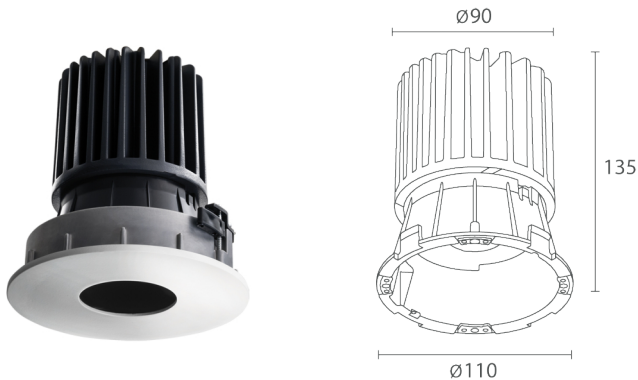

## BESCHREIBUNG

Downlight-Einbauleuchte für den Innenbereich; Einbauleuchte (Decke); Leistungsaufnahme: max 15W; Stromversorgung: max 400mA; Lichtstrom Lichtquelle: 1349 lm (3000K, 400mA, CRI >90); Leuchtenlichtstrom: 1094 lm (3000K, 400mA, 36°, CRI >90); 1 Power-LED High Intensity, 2 Step-MacAdam, 50000h L90 B10 (Ta 25°C); LED-Farbe: 4000K; Optiken: 36°; Optiksistem bestehend aus hocheffizienter rückversetzter TIR-Linse; CRI Farbwiedergabeindex: >90; Material Leuchtenkörper: Leuchtenkörper aus Aluminiumdruckgusslegierung EN AB 46100 mit geringem Kupfergehalt für eine hervorragende Korrosionsbeständigkeit. Flammenschutz dank Bayblend®. Rahmen und Frontabdeckung aus Aluminiumdruckgusslegierung EN AB 46100 mit geringem Kupfergehalt für eine hervorragende Korrosionsbeständigkeit; Auf Wunsch RAL-Finish; Netzteil nicht inbegriffen; Anschluss: Reihenschaltung; 2 x 0,30 m PVC-Kabel 1-adrig inbegriffen; Steuerung: Dimmen möglich über dimmbares Netzteil; Schutzart: IP40, IP44 mit Filter; UGR <13 für die Versionen mit flacher und halbabgesenkter Frontabdeckung, UGR <19 für die Versionen mit abgesenkter Frontabdeckung; Besonders einfache Installation und Verkabelung durch die Möglichkeit, die elektrischen Kabel direkt an den Stecker anzuschließen; Steuerung von Casambi-betriebenen Leuchten und Lichtszenen über Casambi-App und Casambi-fähige Steuergeräte; Betriebstemperatur: 0°C — +45°C; Isolationsklasse: Schutzklasse III; Gewicht: 900 gr; Abmessungen: ø136 mm / 136x136 mm; Energieeffizienzklasse: F (Lichtquelle) gemäß EU 2019/2015; Zubehör: WGCC30A1F Runder Befestigungsrahmen, WGCC30A1T Runder Befestigungsrahmen, WGCC30A2F Quadratischer Befestigungsrahmen, WGCC30A2T Quadratischer Befestigungsrahmen, WHCC30A1 Wabenraster, WRCC30R1D Streufilter, WRCC30R1T IP44-Abdeckung, transparent, WRCC30R1W Elliptischer Filter, WZCC30108 Runde Frontabdeckung, flach, WZCC3010E Runde Frontabdeckung, flach, WZCC3010N Runde Frontabdeckung, flach, WZCC3010Z Runde Frontabdeckung, flach, WZCC30208 Quadratische Frontabdeckung, flach, WZCC3020E Quadratische Frontabdeckung, flach, WZCC3020N Quadratische Frontabdeckung, flach, WZCC3020Z Quadratische Frontabdeckung, flach, WZCC30308 Runde Frontabdeckung, halbabgesenkt, WZCC3030E Runde Frontabdeckung, halbabgesenkt, WZCC3030N Runde Frontabdeckung, halbabgesenkt, WZCC3030Z Runde Frontabdeckung, halbabgesenkt, WZCC30408 Quadratische Frontabdeckung, halbabgesenkt, WZCC3040E Quadratische Frontabdeckung, halbabgesenkt, WZCC3040N Quadratische Frontabdeckung, halbabgesenkt, WZCC3040Z Quadratische Frontabdeckung, halbabgesenkt, WZCC30508 Runde Frontabdeckung, tief zurückversetzt, WZCC3050E Runde Frontabdeckung, abgesenkt, WZCC3050N Runde Frontabdeckung, abgesenkt, WZCC3050Z Runde Frontabdeckung, abgesenkt, WZCC30608 Quadratische Frontabdeckung, abgesenkt, WZCC3060E Quadratische Frontabdeckung, abgesenkt, WZCC3060N Quadratische Frontabdeckung, abgesenkt, WZCC3060Z Quadratische Frontabdeckung, abgesenkt; nach Funktionsprüfung und Kontrolle der elektrischen Kennwerte zur Leistungsaufnahme durch End-of-Line (EOL)-Tests überprüft und freigegeben