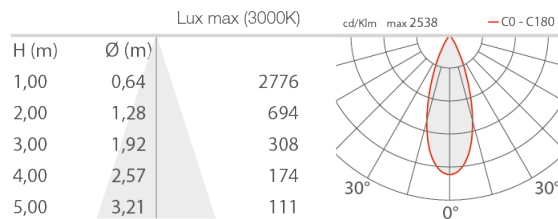

### LICHTTECHNISCHE EIGENSCHAFTEN

LED-Anzahl und Art	1 Power-LED High Intensity
Durchschnittliche LED-Dauer	50000h L90 B10 (Ta 25°C)
LED-Farbe	4000K
CRI Farbwiedergabeindex	>90
Binning	2 Step-MacAdam
Optiken	36°
Lichtstrom Lichtquelle	1349 lm (3000K, 400mA, CRI >90)
Leuchtenlichtstrom	1094 lm (3000K, 400mA, 36°, CRI >90)

### MECHANISCHE EIGENSCHAFTEN

Abmessungen	ø136 mm / 136x136 mm
Gewicht	900 gr
Material Leuchtenkörper	körper aus Aluminium-Druckguss und Bayblend Rahmen und Frontabdeckung aus Aluminium-Druckguss

### ALLGEMEINE EIGENSCHAFTEN

Schutzart	IP40, IP44 mit Filter
Betriebstemperatur	0°C — +45°C
Merkmale	UGR <13 für die Versionen mit flacher und halbabgesenkter Frontabdeckung, UGR <19 für die Versionen mit abgesenkter Frontabdeckung
Energieeffizienzklasse	F (Lichtquelle) gemäß EU 2019/2015
Isolationsklasse	Schutzklasse III
Begehbar	nein
Befahrbar	nein
Stromkabel	2 x 0,30 m PVC-Kabel 1-adrig inbegriffen
Bemerkungen	Besonders einfache Installation und Verkabelung durch die Möglichkeit, die elektrischen Kabel direkt an den Stecker anzuschließen; Steuerung von Casambi-betriebenen Leuchten und Lichtszenen über Casambi-App und Casambi-fähige Steuergeräte

PHOTOMETRISCHE DATEN

L - 36° CRI 90 flat, round cover

L - 36° CRI 90 flat, square cover

L - 36° CRI 90 shallow, round cover

L - 36° CRI 90 shallow, square cover

L - 36° CRI 90 deep, round cover

L - 36° CRI 90 deep, square cover