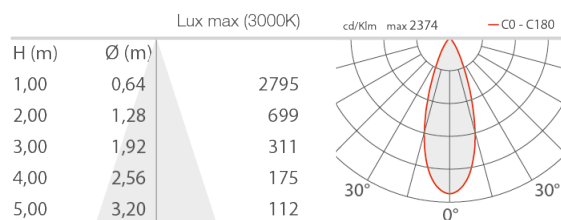

### LICHTTECHNISCHE EIGENSCHAFTEN

LED-Anzahl und Art	1 Power-LED High Intensity
Durchschnittliche LED-Dauer	50000h L90 B10 (Ta 25°C)
LED-Farbe	4000K
CRI Farbwiedergabeindex	>90
Binning	2 Step-MacAdam
Optiken	36°
Lichtstrom Lichtquelle	1349 lm (3000K, 400mA, CRI >90)
Leuchtenlichtstrom	1094 lm (3000K, 400mA, 36°, CRI >90)

PHOTOMETRISCHE DATEN

L - 36° CRI 90 flat, round cover

L - 36° CRI 90 flat, square cover

L - 36° CRI 90 shallow, round cover

L - 36° CRI 90 shallow, square cover

L - 36° CRI 90 deep, round cover

L - 36° CRI 90 deep, square cover