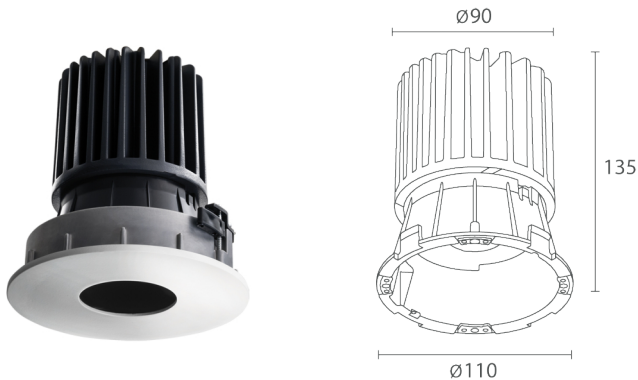

## BESCHREIBUNG

Downlight-Einbauleuchte für den Innenbereich; Einbauleuchte (Decke); Leistungsaufnahme: max 15W; Stromversorgung: max 400mA; Lichtstrom Lichtquelle: 1349 lm (3000K, 400mA, CRI >90); Leuchtenlichtstrom: 1094 lm (3000K, 400mA, 36°, CRI >90); 1 Power-LED High Intensity, 2 Step-MacAdam, 50000h L90 B10 (Ta 25°C); LED-Farbe: 4000K; Optiken: 36°: Optiksystem bestehend aus hocheffizienter rückversetzter TIR-Linse; CRI Farbwiedergabeindex: >90; Material Leuchtenkörper: Leuchtenkörper aus Aluminiumdruckgusslegierung EN AB 46100 mit geringem Kupfergehalt für eine hervorragende Korrosionsbeständigkeit. Flammenschutz dank Bayblend®. Rahmen und Frontabdeckung aus Aluminiumdruckgusslegierung EN AB 46100 mit geringem Kupfergehalt für eine hervorragende Korrosionsbeständigkeit; Auf Wunsch RAL-Finish; Netzteil nicht inbegriffen; Anschluss: Reihenschaltung; 2 x 0,30 m PVC-Kabel 1-adrig inbegriffen; Steuerung: Dimmen möglich über dimmbares Netzteil; Schutzart: IP40, IP44 mit Filter; UGR <13 für die Versionen mit flacher und halbabgesenkter Frontabdeckung, UGR <19 für die Versionen mit abgesenkter Frontabdeckung; Besonders einfache Installation und Verkabelung durch die Möglichkeit, die elektrischen Kabel direkt an den Stecker anzuschließen; Steuerung von Casambi-betriebenen Leuchten und Lichtszenen über Casambi-App und Casambi-fähige Steuergeräte; Betriebstemperatur: 0°C — +45°C; Isolationsklasse: Schutzklasse III; Gewicht: 900 gr; Abmessungen: ø136 mm / 136x136 mm; Energieeffizienzklasse: F (Lichtquelle) gemäß EU 2019/2015; Zubehör: WGCC30A1F Runder Befestigungsrahmen, WGCC30A1T Runder Befestigungsrahmen, WGCC30A2F Quadratischer Befestigungsrahmen, WGCC30A2T Quadratischer Befestigungsrahmen, WHCC30A1 Wabenraster, WRCC30R1D Streufilter, WRCC30R1T IP44-Abdeckung, transparent, WRCC30R1W Elliptischer Filter, WZCC30108 Runde Frontabdeckung, flach, WZCC3010E Runde Frontabdeckung, flach, WZCC3010N Runde Frontabdeckung, flach, WZCC3010Z Runde Frontabdeckung, flach, WZCC30208 Quadratische Frontabdeckung, flach, WZCC3020E Quadratische Frontabdeckung, flach, WZCC3020N Quadratische Frontabdeckung, flach, WZCC3020Z Quadratische Frontabdeckung, flach, WZCC30308 Runde Frontabdeckung, halbabgesenkt, WZCC3030E Runde Frontabdeckung, halbabgesenkt, WZCC3030N Runde Frontabdeckung, halbabgesenkt, WZCC3030Z Runde Frontabdeckung, halbabgesenkt, WZCC30408 Quadratische Frontabdeckung, halbabgesenkt, WZCC3040E Quadratische Frontabdeckung, halbabgesenkt, WZCC3040N Quadratische Frontabdeckung, halbabgesenkt, WZCC3040Z Quadratische Frontabdeckung, halbabgesenkt, WZCC30508 Runde Frontabdeckung, tief zurückversetzt, WZCC3050E Runde Frontabdeckung, abgesenkt, WZCC3050N Runde Frontabdeckung, abgesenkt, WZCC3050Z Runde Frontabdeckung, abgesenkt, WZCC30608 Quadratische Frontabdeckung, abgesenkt, WZCC3060E Quadratische Frontabdeckung, abgesenkt, WZCC3060N Quadratische Frontabdeckung, abgesenkt, WZCC3060Z Quadratische Frontabdeckung, abgesenkt; nach Funktionsprüfung und Kontrolle der elektrischen Kennwerte zur Leistungsaufnahme durch End-of-Line (EOL)-Tests überprüft und freigegeben