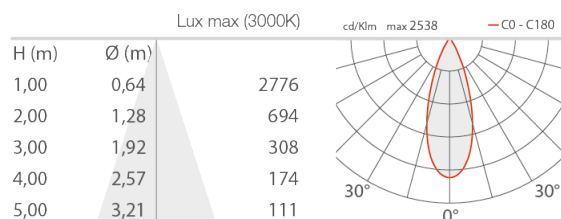

### LICHTTECHNISCHE EIGENSCHAFTEN

LED-Anzahl und Art	1 Power-LED High Intensity
Durchschnittliche LED-Dauer	50000h L90 B10 (Ta 25°C)
LED-Farbe	4000K
CRI Farbwiedergabeindex	>90
Binning	2 Step-MacAdam
Optiken	36°
Lichtstrom Lichtquelle	1349 lm (3000K, 400mA, CRI >90)
Leuchtenlichtstrom	1094 lm (3000K, 400mA, 36°, CRI >90)

PHOTOMETRISCHE DATEN

L - 36° CRI 90 flat, round cover

L - 36° CRI 90 flat, square cover

L - 36° CRI 90 shallow, round cover

L - 36° CRI 90 shallow, square cover

L - 36° CRI 90 deep, round cover

L - 36° CRI 90 deep, square cover