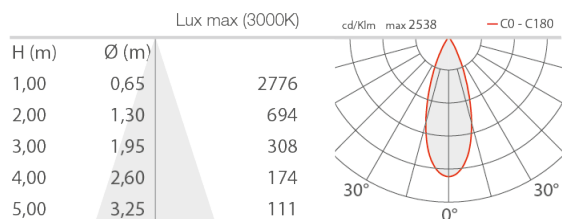

PHOTOMETRISCHE DATEN

L - 36° CRI 90 flat, round cover