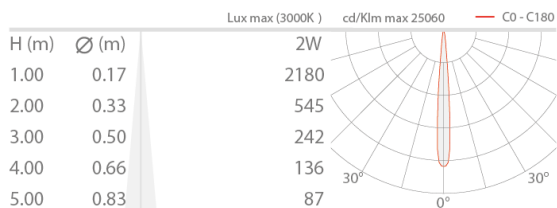

PHOTOMETRISCHE DATEN

S - 10°

ZUBEHÖR

Installationszubehör

WP0100
Erdspieß

Blendschutz

WB0320I
Standard-Blendring - Edelstahl

WB0321I
Asymmetrischer Blendring - Edelstahl

WH0101
Wabenraster
im Leuchtenkörper integriert
Das Wabenraster kann für alle Festoptiken mit Ausnahme der Sharp-
Optik verwendet werden
Gemeinsam mit der Leuchte zu bestellen

Sonstiges