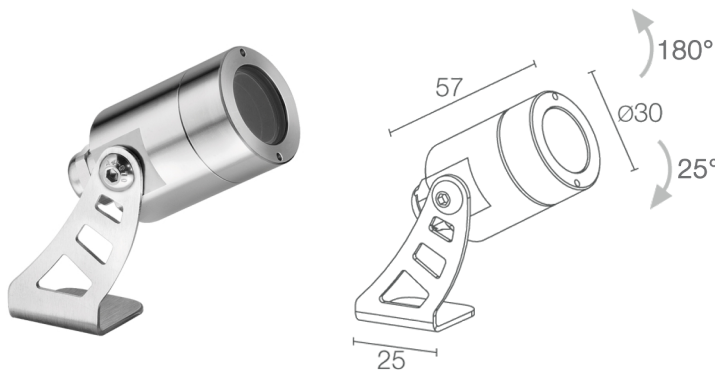

Made in Italy

 Spot 1.0, Artikelnummer: CF10129SAI
Strahler für den Außenbereich

 auf Anfrage
 

 kg 0,40
 
 IP68
 
 IK10
 

 180°

 25°

BESCHREIBUNG

Strahler für den Außenbereich (nicht geeignet für Anwendungen unter Wasser in Schwimmbecken bzw. Brunnen); an Oberfläche (Decke, Wand, Boden, Spieß, Riemen); Leistungsaufnahme: max 2W; Stromversorgung: max 500mA; Lichtstrom Lichtquelle: 145 lm (3000K, 500mA); Leuchtenlichtstrom: 88 lm (3000K, 500mA, 20°); 1 Power-LED, 1/4 ANSI BIN, 50000h L90 B10 (Ta 25°C); LED-Farbe: 4000K; Optiken: 10°; CRI Farbwiedergabeindex: 80; Material Leuchtenkörper: Körper und Rahmen aus Edelstahl AISI 316L; Auf Wunsch RAL-Finish; Material Leuchtschirm: transparentes Hartglas; Netzteil nicht inbegriffen; Anschluss: Reihenschaltung; 1,5 m Neoprenkabel, H05RN-F 2x0,35/0,75 Ø6,3 mm, inbegriffen; Steuerung: Dimmen möglich über dimmbares Netzteil; Schutzart: IP68; Stoßfestigkeitsgrad: IK10; Auf Wunsch als Version mit elliptischer Optik erhältlich; Steuerung von Casambi-betriebenen Leuchten und Lichtszenen über Casambi-App und Casambi-fähige Steuergeräte; Schutzsysteme: Das IPS (Intelligent Protection System) schützt Leuchten im Außen- und Unterwasserbereich vor dem Eindringen von Wasser, beispielsweise im Falle fehlerhafter Verbindungen zwischen den Kabeln.