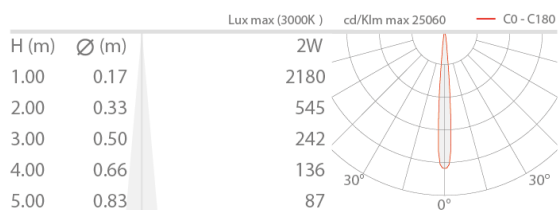

PHOTOMETRISCHE DATEN

S - 10°

ZUBEHÖR

Installationszubehör

WP0100
Erdspieß

Blendschutz

WB0320I
Standard-Blending - Edelstahl

WB0321I
Asymmetrischer Blending - Edelstahl

WH0101
Wabenraster
im Leuchtenkörper integriert
Das Wabenraster kann für alle Festoptiken mit Ausnahme der Sharp-
Optik verwendet werden
Gemeinsam mit der Leuchte zu bestellen

Sonstiges