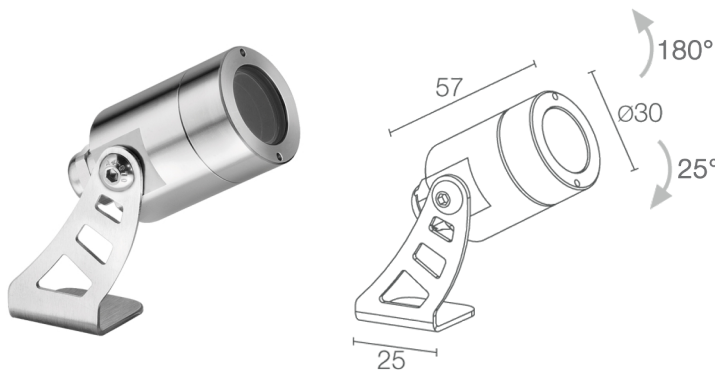

Made in Italy

 Spot 1.0, Artikelnummer: CF10129SAI
Strahler für den Außenbereich

 auf Anfrage
 

 kg 0,40
  IP68
  IK10
 

 180°
 25°

BESCHREIBUNG

Strahler für den Außenbereich (nicht geeignet für Anwendungen unter Wasser in Schwimmbecken bzw. Brunnen); an Oberfläche (Decke, Wand, Boden, Spieß, Riemen); Leistungsaufnahme: max 2W; Stromversorgung: max 500mA; Lichtstrom Lichtquelle: 145 lm (3000K, 500mA); Leuchtenlichtstrom: 88 lm (3000K, 500mA, 20°); 1 Power-LED, 1/4 ANSI BIN, 50000h L90 B10 (Ta 25°C); LED-Farbe: 4000K; Optiken: 10°; CRI Farbwiedergabeindex: 80; Material Leuchtenkörper: Körper und Rahmen aus Edelstahl AISI 316L; Auf Wunsch RAL-Finish; Material Leuchtschirm: transparentes Hartglas; Netzteil nicht inbegriffen; Anschluss: Reihenschaltung; 1,5 m Neoprenkabel, H05RN-F 2x0,35/0,75 Ø6,3 mm, inbegriffen; Steuerung: Dimmen möglich über dimmbares Netzteil; Schutzart: IP68; Stoßfestigkeitsgrad: IK10; Auf Wunsch als Version mit elliptischer Optik erhältlich; Steuerung von Casambi-betriebenen Leuchten und Lichtszenen über Casambi-App und Casambi-fähige Steuergeräte; Schutzsysteme: Das IPS (Intelligent Protection System) schützt Leuchten im Außen- und Unterwasserbereich vor dem Eindringen von Wasser, beispielsweise im Falle fehlerhafter Verbindungen zwischen den Kabeln.