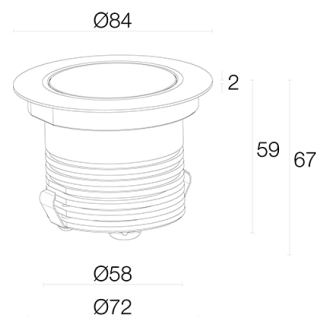

Made in Italy

Smoothy 2.4, Artikelnummer: SY240115TL
 Einbauleuchten für den Außenbereich

IP65 IP67 IK08

BESCHREIBUNG

Einbauleuchte für den Außenbereich; befahrbar bis max. 1000 kg; begebar; Einbauleuchte (Decke, Wand, Boden); Leistungsaufnahme: 5W; Stromversorgung: 24Vdc; Lichtstrom Lichtquelle: 452 lm (3000K, 5W, CRI >90); Leuchtenlichtstrom: 327 lm (3000K, 34°, 5W, CRI >90); 1 Power-LED High Intensity, 3 Step MacAdam, 50000h L90 B10 (Ta 25°C); LED-Farbe: 3000K; Optiken: 11°; CRI Farbwiedergabeindex: >90; Material Leuchtenkörper: leuchtenkörper aus ANTICORODAL-Aluminiumlegierung 6082, durch CNC-Drehen aus einem Stück gefertigt, anschließend elektrolytisch schwarz eingefärbt. Rahmen aus Messing, durch CNC-Drehen aus einem Stück gefertigt; Oberflächenausführungen: Messing; Auf Wunsch RAL-Finish; Material Leuchenschirm: extraklares transparentes Hartglas einer Stärke von 8 mm, besonders kratz- und stoßfest und mit hoher Lichtdurchlässigkeit, um eine einheitliche Farbwiedergabe sicherzustellen; Dichtungen: die Dichtungen aus vorbehandeltem Silikon sorgen für eine langfristig hohe UV-Beständigkeit und garantieren, dass die mechanischen Eigenschaften unverändert bleiben; Stärke der Einbaulfläche: min 0 mm, max 25 mm; Netzteil nicht inbegriffen; 1,50 m Neoprenkabel H05RN-F 2x0,75/0,75 Ø6,3 mm inbegriffen; Schutzart: IP65, IP67; Stoßfestigkeitsgrad: IK08; version mit 5° Optik und 3,5W: 4000K nur CRI 80; Steuerung von Casambi-betriebenen Leuchten und Lichtszenen über Casambi-App und Casambi-fähige Steuergeräte; Betriebstemperatur: -20°C — +45°C; Maximale Gerätetemperatur: 50°C (Ta 25°C); Glow Wire Test: 960°C; Photobiologische Sicherheit: photobiologische Sicherheit: Risikogruppe 1 gemäß EN 62471:2006; Isolationsklasse: Schutzklasse III; Gewicht: 470 g; Abmessungen: Ø84x67 mm; Einbaubohrung: Ø75 mm; Technisches Volumen zur Wärmeableitung: Ø200x140 mm; Energieeffizienzklasse: F (Lichtquelle) gemäß EU 2019/2015; Zubehör: WC4020 Gehäuse, WE0701S Blendschutzschirm, halb transparent, halb schwarz mit Siebdruck, WG0502 Befestigungsfeder für Montage an Gipskarton Ø75mm, WH0203 Wabenraster, WL0100 Saugnapf; nach Funktionsprüfung und Kontrolle der elektrischen Kennwerte zur Leistungsaufnahme durch End-of-Line (EOL)-Tests überprüft und freigegeben