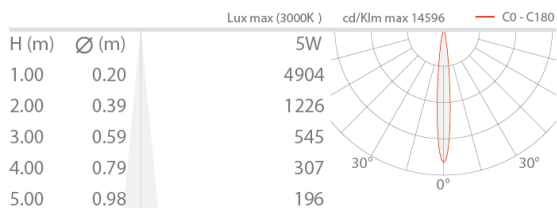

PHOTOMETRISCHE DATEN

T - 11° CRI 80

ZUBEHÖR

Installationszubehör

Blendschutz

WH0203

Wabenraster

im Leuchtenkörper integriert

Das Wabenraster ist anwendbar für: alle Optiken, mit Ausnahme der Sharp-Optiken und der diffusen Optik; 5°- und 8°-Optiken (auf Wunsch)

Gemeinsam mit der Leuchte zu bestellen

Optisches Zubehör

WE0701S

Blendschutzschirm, halb transparent, halb schwarz mit Siebdruck

im Leuchtenkörper integriert

Anwendbar für alle Optiken, mit Ausnahme der RGB-Version

Gemeinsam mit der Leuchte zu bestellen

Sonstiges