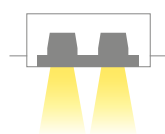

DOUBLE BEAM