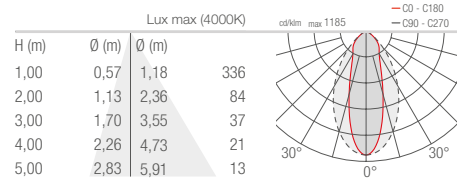

OUTDOOR PROJECTORS

FLORI 1.0 1.1

V - 9° CRI 80

S - 15° CRI 80

M - 31° CRI 80

L - 36° CRI 80

W - 10°x45° CRI 80

X - 45°x10° CRI 80

FLORI 1.2 1.3

S - 24°

M - 33°

L - 60°

W - 32°x61°

X - 61°x32°