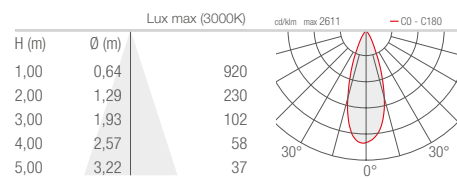

OUTDOOR PROJECTORS

FLORI 1.0 1.1

V - 9° CRI 80

S - 15° CRI 80

M - 31° CRI 80

L - 36° CRI 80

W - 10°x45° CRI 80

X - 45°x10° CRI 80