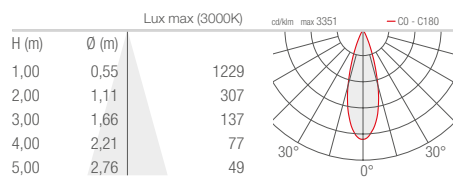

OUTDOOR PROJECTORS

FLORI 1.0 1.1

V - 9° CRI 80

S - 15° CRI 80

M - 31° CRI 80

L - 36° CRI 80

W - 10°x45° CRI 80

X - 45°x10° CRI 80