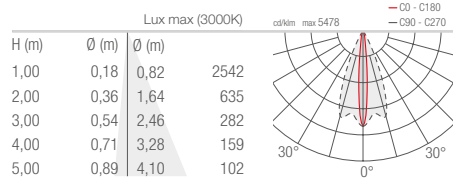

OUTDOOR PROJECTORS

FLORI 1.0 1.1

V - 9° CRI 80

S - 15° CRI 80

M - 31° CRI 80

L - 36° CRI 80

W - 10°x45° CRI 80

X - 45°x10° CRI 80