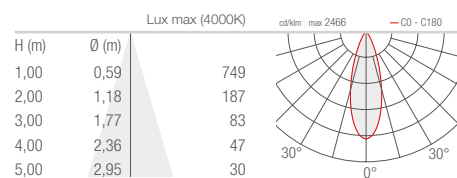

OUTDOOR PROJECTORS

FLORI 1.0 1.1

V - 9° CRI 80

S - 15° CRI 80

M - 31° CRI 80

L - 36° CRI 80

W - 10°x45° CRI 80

X - 45°x10° CRI 80

FLORI 1.2 1.3

S - 24°

M - 33°

L - 60°

W - 32°x61°

X - 61°x32°