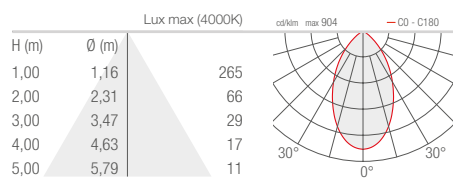

OUTDOOR PROJECTORS

FLORI 1.0 1.1

V - 9° CRI 80

S - 15° CRI 80

M - 31° CRI 80

L - 36° CRI 80

W - 10°x45° CRI 80

X - 45°x10° CRI 80

FLORI 1.2 1.3

S - 24°

M - 33°

L - 60°

W - 32°x61°

X - 61°x32°