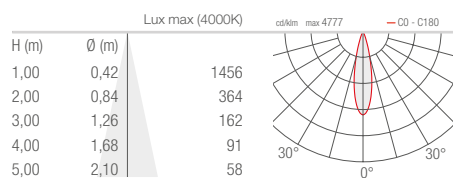

FLORI 1.2 1.3

S - 24°