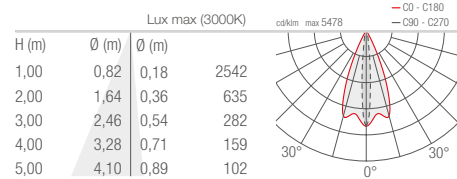

OUTDOOR PROJECTORS

FLORI 1.0 1.1

V - 9° CRI 80

S - 15° CRI 80

M - 31° CRI 80

L - 36° CRI 80

W - 10°x45° CRI 80

X - 45°x10° CRI 80