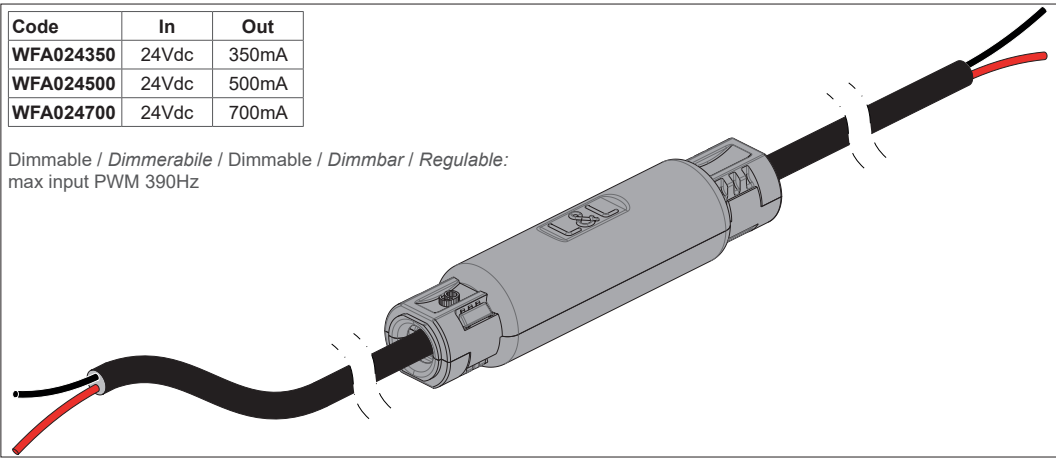

Luce & Light

Made in Italy

DC/DC CONVERTER WITH CABLE (L= 350 mm)  
CONVERTITORE CON CAVO DC/DC (L= 350 mm)  
CONVERTISSEUR AVEC CABLE DC/DC (L= 350 mm)  
DC / DC-WANDLER MIT KABEL (L= 350 mm)  
CONVERTIDOR CON CABLE CC/CC (L= 350 mm)

+DWFA35570  
rev. 03/26/06/2023  
B10

Series connection  
*Collegamento in serie*  
*Branchement en série*  
*Reihenschaltung*  
*Conexión en serie*

Code	In	Out
WFA024350	24Vdc	350mA
WFA024500	24Vdc	500mA
WFA024700	24Vdc	700mA

Dimmable / *Dimmerabile* / Dimmable / *Dimmbar* / Regulable:  
max input PWM 390Hz

Parallel connection  
*Collegamento in parallelo*  
*Branchement en parallèle*  
*Parallelschaltung*  
*Conexión en paralelo*