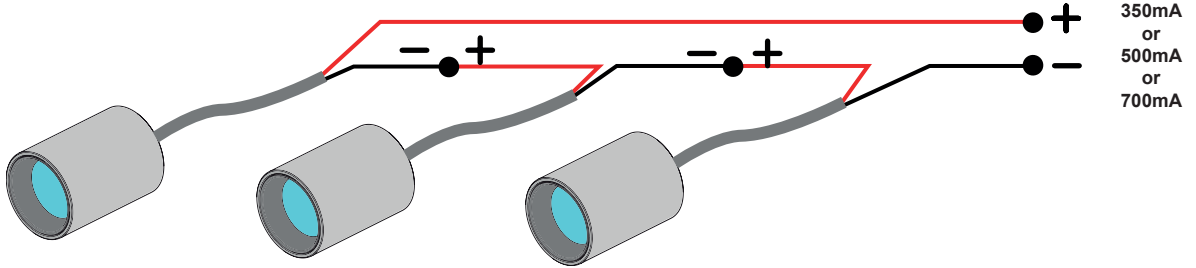

Luce & Light

Made in Italy

DC/DC CONVERTER WITH CABLE (L= 350 mm)
CONVERTITORE CON CAVO DC/DC (L= 350 mm)
CONVERTISSEUR AVEC CABLE DC/DC (L= 350 mm)
DC / DC-WANDLER MIT KABEL (L= 350 mm)
CONVERTIDOR CON CABLE CC/CC (L= 350 mm)

WFA024350 - WFA024500 - WFA024700

Power supply units and control gear / Alimentatori ed elettronica di controllo / Unités d'alimentation et électronique de contrôle /
Leistungs- und Steuerelektronik / Unidades de alimentación y electrónica de control

+DWFA35570
rev. 03/26/06/2023
B10

Series connection
Collegamento in serie
Branchement en série
Reihenschaltung
Conexión en serie